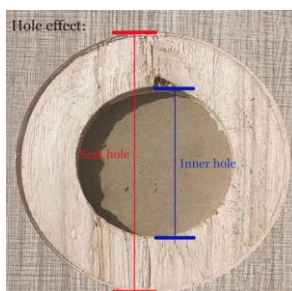

Σωστή απόρριψη του προϊόντος-Correct Disposal of this product

Το συγκεκριμένο σύμβολο δείχνει ότι το προϊόν δεν πρέπει να απορρίπτεται μαζί με άλλα οικιακά απορρίμματα εντός Ευρωπαϊκής Ένωσης. Για να προστατέψετε το περιβάλλον και την ανθρώπινη υγεία παρακαλώ ανακυκλώστε υπεύθυνα προωθώντας έτσι την επαναχρησιμοποίηση των πρώτων υλών. Για να ανακυκλώσετε το προϊόν παρακαλώ αναζητήστε τους κατάλληλους κάδους ή επικοινωνήστε με τον προμηθευτή σας. This marking indicates that this product should not be disposed with other household wastes throughout the EU. To prevent possible harm to the environment or human health from uncontrolled waste disposal, recycle it responsibly to promote the sustainable reuse of material resources. To return your used device, please use the return and collection systems or contact the retailer where the product was purchased. They can take this product for environmental safe recycling.

Product information:

Code/ Κωδικός	Εσωτερική Οπή/ Inner Hole mm	Οπή Φρέζας/ Milling Hole 3mm	Κατάλληλα Φωτιστικά/ Appropriate Downlights
30-002851	60	35	Tera 6W
30-002852	70	45	Tera 10W
30-002853	101	75	Nula
30-002854	130	95	Lord, Selbi

Imported & distributed by GEKAS SA, 5TH km Ioannina-Athens, Ioannina, 2651085220

www.gk-gekas.gr

made in PRC