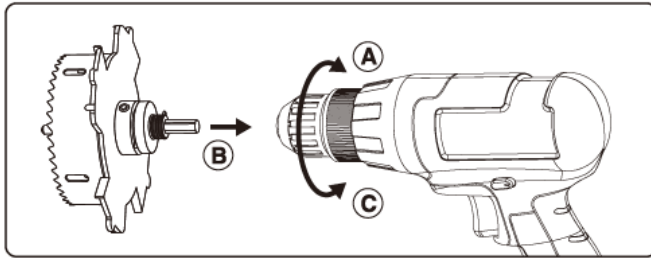

## Οδηγίες Χρήσης-Installation Instructions:

95\*130mm