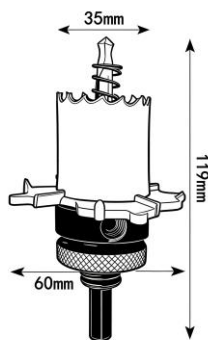

## Οδηγίες Χρήσης-Installation Instructions:

95\*130mm

#### Product information:

Code/ Κωδικός	Εσωτερική Οπή/ Inner Hole mm	Οπή Φρέζας/ Milling Hole 3mm	Κατάλληλα Φωτιστικά/ Appropriate Downlights
30-002851	60	35	Tera 6W
30-002852	70	45	Tera 10W
30-002853	101	75	Nula
30-002854	130	95	Lord, Selbi