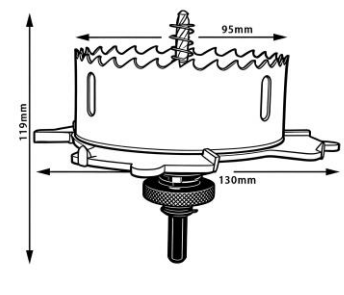

## Οδηγίες Χρήσης-Installation Instructions:

95\*130mm

#### Product information:

Code/ Κωδικός	Εσωτερική Οπή/ Inner Hole mm	Οπή Φρέζας/ Milling Hole 3mm	Κατάλληλα Φωτιστικά/ Appropriate Downlights
30-002851	60	35	Tera 6W
30-002852	70	45	Tera 10W
30-002853	101	75	Nula
30-002854	130	95	Lord, Selbi