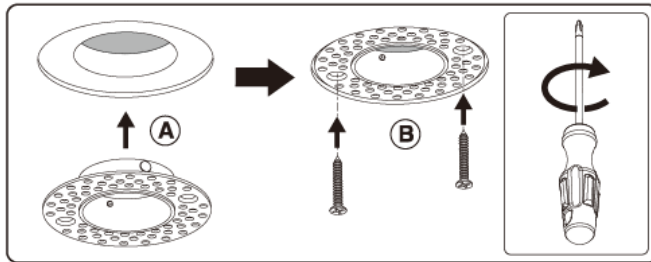

## Οδηγίες Χρήσης-Installation Instructions:

95\*130mm