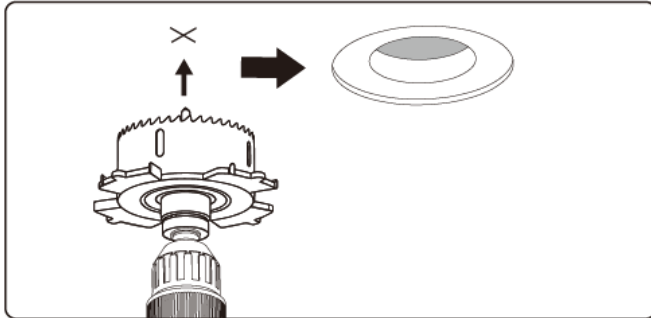

## Οδηγίες Χρήσης-Installation Instructions:

95\*130mm