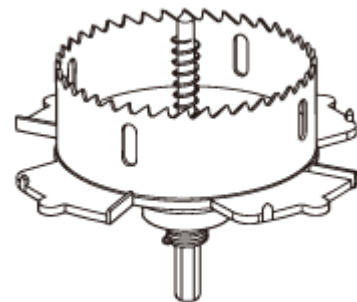

## Οδηγίες Χρήσης-Installation Instructions:

95\*130mm

#### Product information:

Code/ Κωδικός	Εσωτερική Οπή/ Inner Hole mm	Οπή Φρέζας/ Milling Hole 3mm	Κατάλληλα Φωτιστικά/ Appropriate Downlights
30-002851	60	35	Tera 6W
30-002852	70	45	Tera 10W
30-002853	101	75	Nula
30-002854	130	95	Lord, Selbi