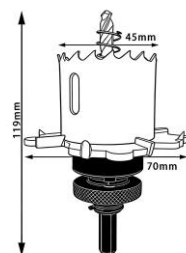

## Οδηγίες Χρήσης-Installation Instructions:

95\*130mm

#### Product information:

Code/ Κωδικός	Εσωτερική Οπή/ Inner Hole mm	Οπή Φρέζας/ Milling Hole 3mm	Κατάλληλα Φωτιστικά/ Appropriate Downlights
30-002851	60	35	Tera 6W
30-002852	70	45	Tera 10W
30-002853	101	75	Nula
30-002854	130	95	Lord, Selbi