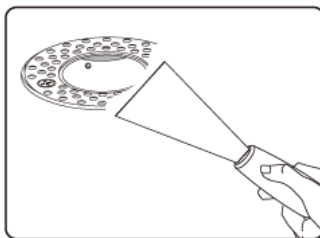

## Οδηγίες Χρήσης-Installation Instructions:

95\*130mm