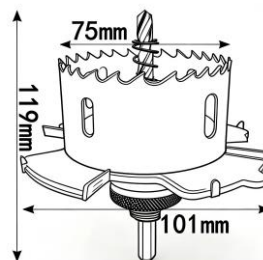

## Οδηγίες Χρήσης-Installation Instructions:

95\*130mm

#### Product information:

Code/ Κωδικός	Εσωτερική Οπή/ Inner Hole mm	Οπή Φρέζας/ Milling Hole 3mm	Κατάλληλα Φωτιστικά/ Appropriate Downlights
30-002851	60	35	Tera 6W
30-002852	70	45	Tera 10W
30-002853	101	75	Nula
30-002854	130	95	Lord, Selbi