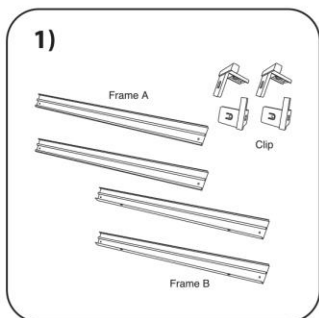

### Οδηγίες Χρήσης-Installation Instructions:

1) Identify the two frame types (Type A and B) and four clips as illustrated above.  
Θα βρείτε δύο τύπους πλαισίων (τύπο A και B) και τέσσερα κλίπς όπως στη φωτογραφία

2) Fix the two B frame together with an A frame by two clips.  
Ενώστε τα δύο B πλαίσια με ένα πλαίσιο A αναμεσά τους χρησιμοποιώντας δύο κλίπς

3) Mount the frame to the ceiling.  
Τοποθετήστε το πλαίσιο στην οροφή

4) Slide the LED panel into de frame.  
Σύρτε το LED panel εντός του πλαισίου

Fix the other A frame in the ends of the B frames by clips and complete.  
Ενώστε το άλλο πλαίσιο A αναμεσά από τα άλλα δύο άκρα των πλαισίων B χρησιμοποιώντας δύο κλίπς και ολοκληρώστε