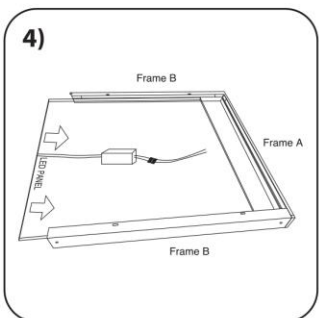

### Οδηγίες Χρήσης-Installation Instructions:

1) Identify the two frame types (Type A and B) and four clips as illustrated above.  
Θα βρείτε δύο τύπους πλαισίων (τύπο A και B) και τέσσερα κλίπς όπως στη φωτογραφία

2) Fix the two B frame together with an A frame by two clips.  
Ενώστε τα δύο B πλαίσια με ένα πλαίσιο A αναμεσά τους χρησιμοποιώντας δύο κλίπς

3) Mount the frame to the ceiling.  
Τοποθετήστε το πλαίσιο στην οροφή

4) Slide the LED panel into de frame.  
Σύρτε το LED panel εντός του πλαισίου

Fix the other A frame in the ends of the B frames by clips and complete.  
Ενώστε το άλλο πλαίσιο A αναμεσά από τα άλλα δύο άκρα των πλαισίων B χρησιμοποιώντας δύο κλίπς και ολοκληρώστε