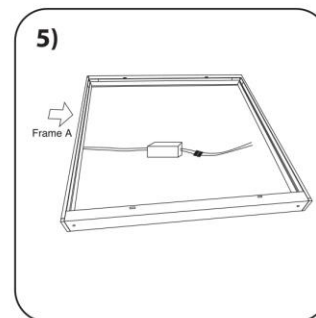

### Οδηγίες Χρήσης-Installation Instructions:

1) Identify the two frame types (Type A and B) and four clips as illustrated above.  
Θα βρείτε δύο τύπους πλαισίων (τύπο A και B) και τέσσερα κλίπς όπως στη φωτογραφία

2) Fix the two B frame together with an A frame by two clips.  
Ενώστε τα δύο B πλαίσια με ένα πλαίσιο A αναμεσά τους χρησιμοποιώντας δύο κλίπς

3) Mount the frame to the ceiling.  
Τοποθετήστε το πλαίσιο στην οροφή

4) Slide the LED panel into de frame.  
Σύρτε το LED panel εντός του πλαισίου

Fix the other A frame in the ends of the B frames by clips and complete.  
Ενώστε το άλλο πλαίσιο A αναμεσά από τα άλλα δύο άκρα των πλαισίων B χρησιμοποιώντας δύο κλίπς και ολοκληρώστε