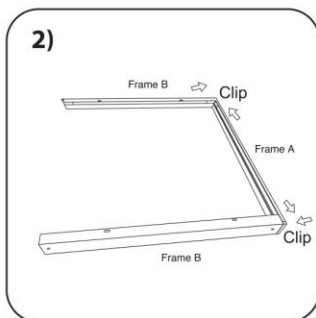

### Οδηγίες Χρήσης-Installation Instructions:

1) Identify the two frame types (Type A and B) and four clips as illustrated above.  
Θα βρείτε δύο τύπους πλαισίων (τύπο A και B) και τέσσερα κλίπς όπως στη φωτογραφία

2) Fix the two B frame together with an A frame by two clips.  
Ενώστε τα δύο B πλαίσια με ένα πλαίσιο A αναμεσά τους χρησιμοποιώντας δύο κλίπς

3) Mount the frame to the ceiling.  
Τοποθετήστε το πλαίσιο στην οροφή

4) Slide the LED panel into de frame.  
Σύρτε το LED panel εντός του πλαισίου

Fix the other A frame in the ends of the B frames by clips and complete.  
Ενώστε το άλλο πλαίσιο A αναμεσά από τα άλλα δύο άκρα των πλαισίων B χρησιμοποιώντας δύο κλίπς και ολοκληρώστε