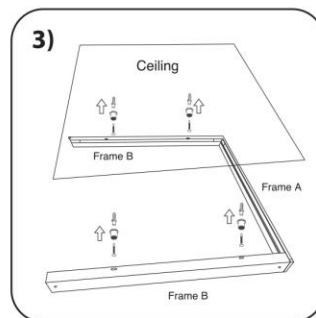

### Οδηγίες Χρήσης-Installation Instructions:

1) Identify the two frame types (Type A and B) and four clips as illustrated above.  
Θα βρείτε δύο τύπους πλαισίων (τύπο A και B) και τέσσερα κλίπς όπως στη φωτογραφία

2) Fix the two B frame together with an A frame by two clips.  
Ενώστε τα δύο B πλαίσια με ένα πλαίσιο A αναμεσά τους χρησιμοποιώντας δύο κλίπς

3) Mount the frame to the ceiling.  
Τοποθετήστε το πλαίσιο στην οροφή

4) Slide the LED panel into de frame.  
Σύρτε το LED panel εντός του πλαισίου

Fix the other A frame in the ends of the B frames by clips and complete.  
Ενώστε το άλλο πλαίσιο A αναμεσά από τα άλλα δύο άκρα των πλαισίων B χρησιμοποιώντας δύο κλίπς και ολοκληρώστε