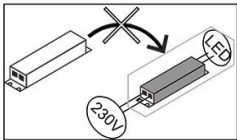

Το σύστημα έναυσης δεν μπορεί να αντικατασταθεί - Non-replaceable control gear

Το προϊόν περιέχει πηγή φωτισμού ενεργειακής κλάσης E/ The product contains an energy- efficiency class light source E

Product information:

Code/Κωδικός	Size/Μέγεθος
35-004109	60x60cm
35-004113	120x30cm

Imported & distributed by GEKAS SA, 5TH km Ioannina-Athens, Ioannina, 2651085220

www.gk-gekas.gr

made in PRC