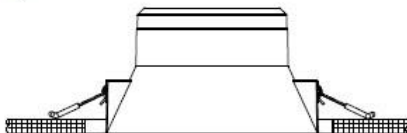

Οδηγίες Χρήσης-Installation Instructions:

1. Connection

2. Installation

3. Ready

- ✓ Επιλέξτε την επιθυμητή θερμοκρασία του φωτός μεταξύ 3000K-4000K-6500K χρησιμοποιώντας τον ενσωματωμένο διακόπτη. Choose the desired temperature of light between 3000K-4000K-6500K, with the use of the attached switch on the driver.