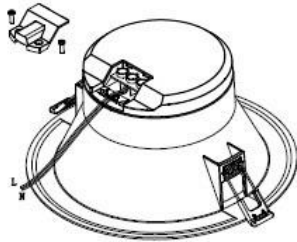

Οδηγίες Χρήσης-Installation Instructions:

1. Connection

2. Installation

3. Ready

- ✓ Επιλέξτε την επιθυμητή θερμοκρασία του φωτός μεταξύ 3000K-4000K-6500K χρησιμοποιώντας τον ενσωματωμένο διακόπτη. Choose the desired temperature of light between 3000K-4000K-6500K, with the use of the attached switch on the driver.