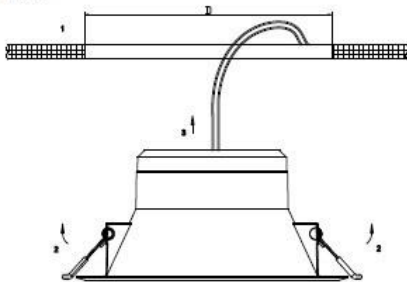

Οδηγίες Χρήσης-Installation Instructions:

1. Connection

2. Installation

3. Ready

- ✓ Επιλέξτε την επιθυμητή θερμοκρασία του φωτός μεταξύ 3000K-4000K-6500K χρησιμοποιώντας τον ενσωματωμένο διακόπτη. Choose the desired temperature of light between 3000K-4000K-6500K, with the use of the attached switch on the driver.