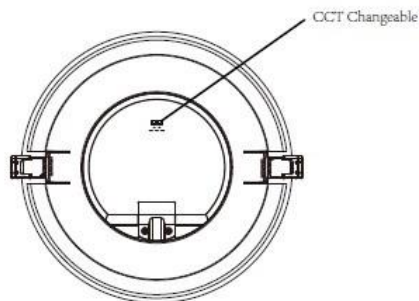

Οδηγίες Χρήσης-Installation Instructions:

1. Connection

2. Installation

3. Ready

- ✓ Επιλέξτε την επιθυμητή θερμοκρασία του φωτός μεταξύ 3000K-4000K-6500K χρησιμοποιώντας τον ενσωματωμένο διακόπτη. Choose the desired temperature of light between 3000K-4000K-6500K, with the use of the attached switch on the driver.