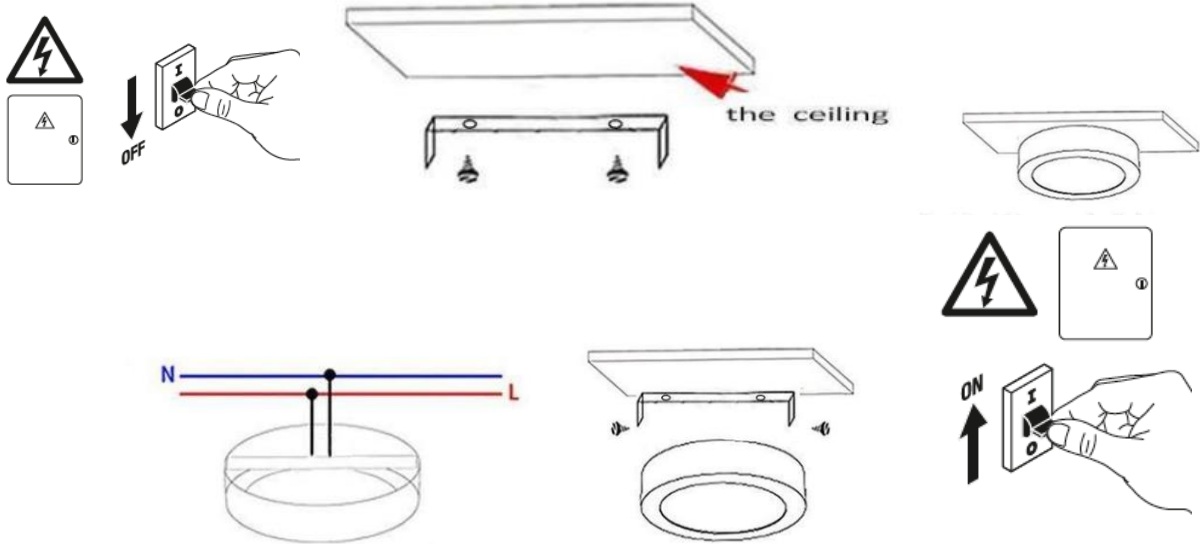

## Οδηγίες Χρήσης-Installation Instructions:

Εντοπίστε τον σχετικό διακόπτη και επιλέξτε την επιθυμητή θερμοκρασία φωτός μεταξύ 3000K-4000K-6000K θερμό-ουδέτερο-ψυχρό φώς.

Locate the relevant switch and select the desired CCT between 3000K-4000K-6000K warm white-natural white-cool white