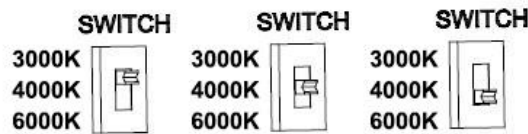

## Οδηγίες Χρήσης-Installation Instructions:

Εντοπίστε τον σχετικό διακόπτη και επιλέξτε την επιθυμητή θερμοκρασία φωτός μεταξύ 3000K-4000K-6000K θερμό-ουδέτερο-ψυχρό φώς.

Locate the relevant switch and select the desired CCT between 3000K-4000K-6000K warm white-natural white-cool white