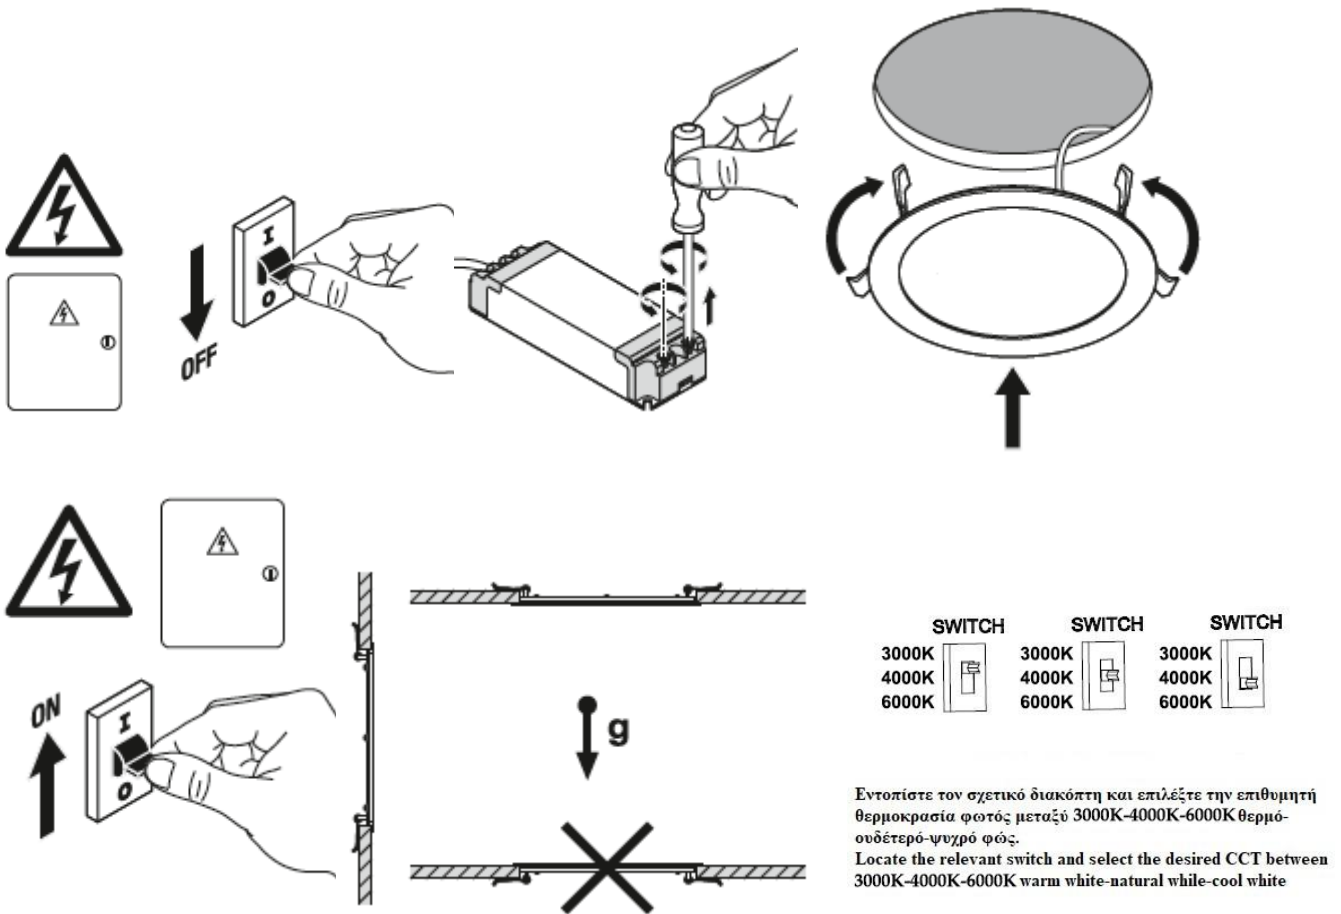

Οδηγίες Χρήσης-Installation Instructions:

Notes:

- 1: Το φωτιστικό δέχεται τάση με τα ακόλουθα χαρακτηριστικά AC 220-240V 50/60Hz-The lamp input power is AC 220-240V 50/60Hz;
2. Εντός του φωτιστικού υπάρχει διακόπτης με τον οποίο μπορείτε να επιλέξετε την κατάλληλη θερμοκρασία χρώματος μεταξύ **3000K ή 4000K ή 6000K** δηλαδή θερμό ή ουδέτερο ή ψυχρό- Inside the fitting there is a switch with which you can adjust the color temperature between **3000K or 4000K or 6000K, meaning warm white or natural white or cool white.**
- 3: Το συγκεκριμένο προϊόν προορίζεται μόνο για χρήση εσωτερικού χώρου-This product is only for indoor use;
- 4: Για λόγους ασφαλείας παρακαλούμε μην ανοίξετε το εσωτερικό του φωτιστικού-For safety reasons, please do not open the inside of the fitting;
5. Παρακαλώ ελέγξτε την κατάσταση του φωτιστικού πριν από την σύνδεση-Check the conditions of the luminaire before installation.
6. Μην προσπαθήσετε να επισκευάσετε ή να παραμετροποιήσετε το φωτιστικό καθώς η ορθή εγκατάσταση και χρήση του αποτελεί προϋπόθεση για την ισχύ της εγγύησης- Under no circumstances may you allow to repair or customize this light fitting while the warranty will no longer be active if you won't install and use it properly.
7. Η αυξομείωση της έντασης δεν επιτρέπεται-Dimming is not allowed.
8. Κατά την λειτουργία και αμέσως μετά την απενεργοποίηση μη αγγίζετε τις επιφάνειες του φωτιστικού γιατί υπάρχει περίπτωση να έχουν αναπτυχθεί υψηλές θερμοκρασίες-Do not touch the surfaces of the light fitting on and after operation since high temperatures may have been generated.