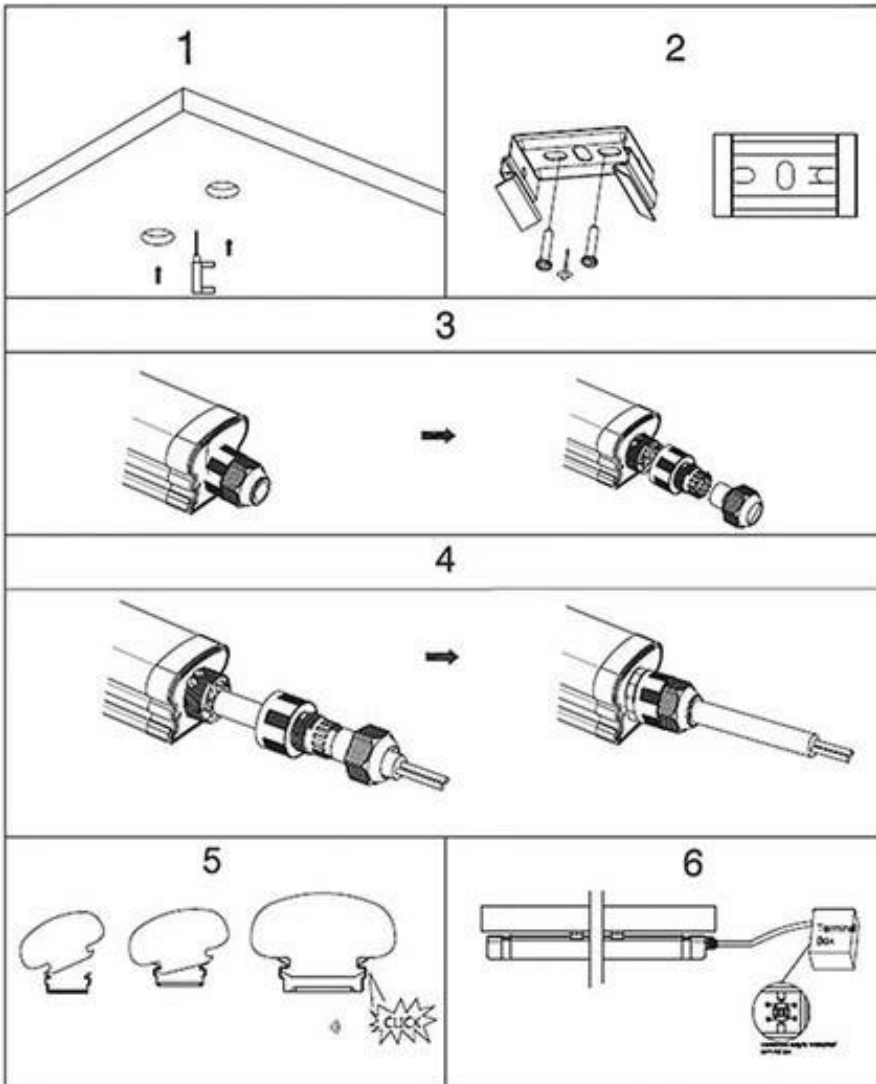

Οδηγίες Χρήσης-Installation Instructions:

δικές Παρατηρήσεις/Special Notes:

1. Το προϊόν δέχεται τάση με τα ακόλουθα χαρακτηριστικά AC 220-240V 50/60Hz-The product input power is AC 220-240V 50/60Hz;
2. Το συγκεκριμένο προϊόν προορίζεται για χρήση εσωτερικού και εξωτερικού χώρου-This product is for both indoor use and outdoor use.
3. Για λόγους ασφαλείας παρακαλούμε μην ανοίξετε το εσωτερικό του προϊόντος κατά την διάρκεια λειτουργίας-For safety reasons, please do not open the inside of the product, during operation;
4. Παρακαλώ ελέγξτε την κατάσταση του προϊόντος πριν από την σύνδεση-Check the condition of the product before installation.
5. Μην προσπαθήσετε να επισκευάσετε ή να παραμετροποιήσετε το προϊόν καθώς η ορθή εγκατάσταση και χρήση του αποτελεί προϋπόθεση για την ισχύ της εγγύησης- Under no circumstances may you allow to repair or customize this product while the warranty will no longer be active if you won't install and use it properly.