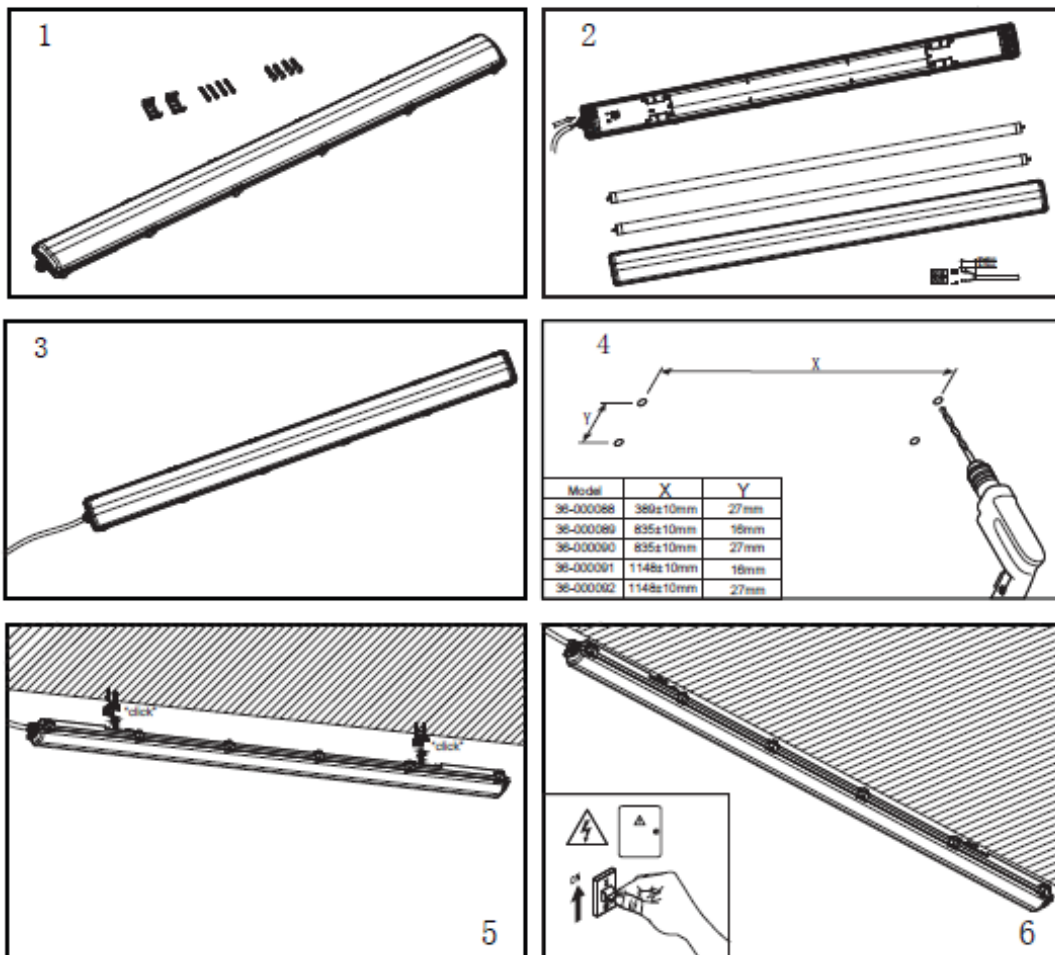

Οδηγίες Χρήσης-Installation Instructions:

1: Το φωτιστικό δέχεται τάση με τα ακόλουθα χαρακτηριστικά AC 220-240V 50/60Hz-The light fitting input power is AC 220-240V 50/60Hz;

2: Το συγκεκριμένο προϊόν προορίζεται για χρήση εσωτερικού αλλά κ εξωτερικού χώρου A-This product is for both indoor and outdoor use;