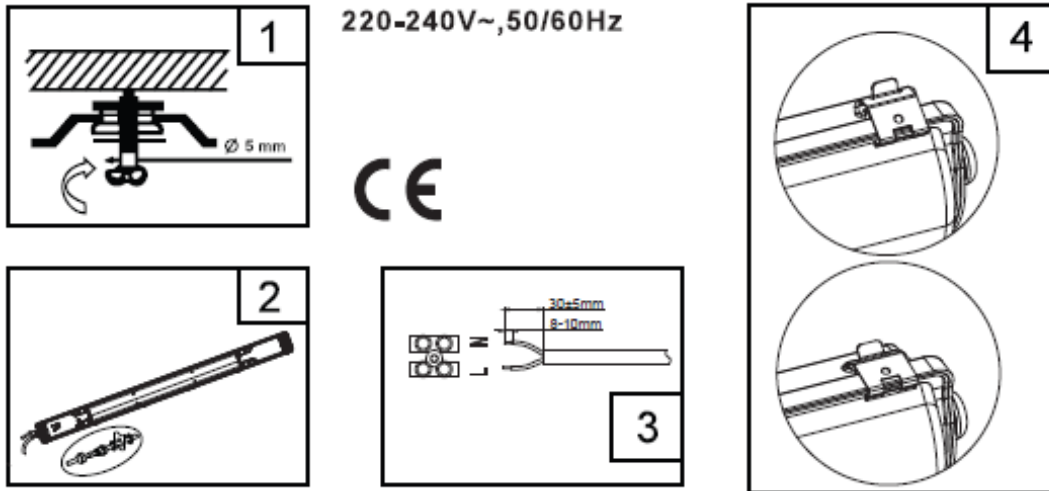

Οδηγίες Χρήσης-Installation Instructions:

1: Το φωτιστικό δέχεται τάση με τα ακόλουθα χαρακτηριστικά AC 220-240V 50/60Hz-The light fitting input power is AC 220-240V 50/60Hz;

2: Το συγκεκριμένο προϊόν προορίζεται για χρήση εσωτερικού αλλά κ εξωτερικού χώρου A-This product is for both indoor and outdoor use;