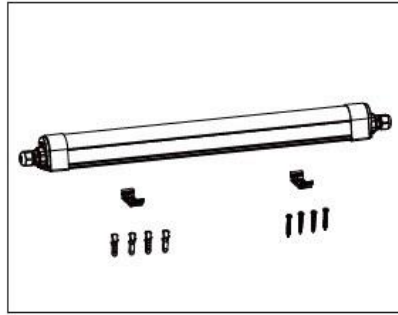

Οδηγίες Χρήσης-Installation Instructions:

ΓΕΚΑΣ

lighting experts 1945®

Ειδικές Παρατηρήσεις/Special Notes:

1. Επιλέξτε την επιθυμητή θερμοκρασία χρώματος μεταξύ 3000K(Θερμό), 4000K (Ουδέτερο) και 6500K (Ψυχρό) μέσω τον ενσωματωμένο διακόπτη/ Select the desired Color Temperature between 3000K(Warm),4000K (Neutral) and 6500K (Cool White) by pressing the embedded switch.
2. Επιλέξτε την επιθυμητή ένταση του φωτισμού επιλέγοντας μεταξύ 36W or 18W μέσω τον ενσωματωμένο διακόπτη/ Select the desired power and luminous output with the use of the embedded switch.
3. Επιτρέπεται η εν σειρά σύνδεση **12τμχ φωτιστικών**./ You may connect continuously **12pcs of luminaires in total**.
4. Το προϊόν δέχεται τάση με τα ακόλουθα χαρακτηριστικά AC 220-240V 50/60Hz-The product input power is AC 220-240V 50/60Hz;
5. Το συγκεκριμένο προϊόν προορίζεται για χρήση εσωτερικού και χώρου-This product is for indoor use.
6. Για λόγους ασφαλείας παρακαλούμε μην ανοίξετε το εσωτερικό του προϊόντος κατά την διάρκεια λειτουργίας-For safety reasons, please do not open the inside of the product, during operation;
7. Παρακαλώ ελέγξτε την κατάσταση του προϊόντος πριν από την σύνδεση-Check the condition of the product before installation.
8. Μην προσπαθήσετε να επισκευάσετε ή να παραμετροποιήσετε το προϊόν καθώς η ορθή εγκατάσταση και χρήση του αποτελεί προϋπόθεση για την ισχύ της εγγύησης- Under no circumstances may you allow to repair or customize this product while the warranty will no longer be active if you won't install and use it properly.