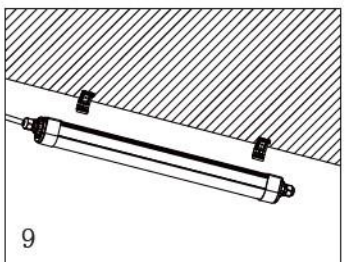

Οδηγίες Χρήσης-Installation Instructions:

ΓΕΚΑΣ

lighting experts 1945®

Ειδικές Παρατηρήσεις/Special Notes:

1. Επιλέξτε την επιθυμητή θερμοκρασία χρώματος μεταξύ 3000K(Θερμό), 4000K (Ουδέτερο) και 6500K (Ψυχρό) μέσω τον ενσωματωμένο διακόπτη/ Select the desired Color Temperature between 3000K(Warm),4000K (Neutral) and 6500K (Cool White) by pressing the embedded switch.
2. Επιλέξτε την επιθυμητή ένταση του φωτισμού επιλέγοντας μεταξύ 36W or 18W μέσω τον ενσωματωμένο διακόπτη/ Select the desired power and luminous output with the use of the embedded switch.
3. Επιτρέπεται η εν σειρά σύνδεση **12τμχ φωτιστικών**./ You may connect continuously **12pcs of luminaires in total**.
4. Το προϊόν δέχεται τάση με τα ακόλουθα χαρακτηριστικά AC 220-240V 50/60Hz-The product input power is AC 220-240V 50/60Hz;
5. Το συγκεκριμένο προϊόν προορίζεται για χρήση εσωτερικού και χώρου-This product is for indoor use.
6. Για λόγους ασφαλείας παρακαλούμε μην ανοίξετε το εσωτερικό του προϊόντος κατά την διάρκεια λειτουργίας-For safety reasons, please do not open the inside of the product, during operation;
7. Παρακαλώ ελέγξτε την κατάσταση του προϊόντος πριν από την σύνδεση-Check the condition of the product before installation.
8. Μην προσπαθήσετε να επισκευάσετε ή να παραμετροποιήσετε το προϊόν καθώς η ορθή εγκατάσταση και χρήση του αποτελεί προϋπόθεση για την ισχύ της εγγύησης- Under no circumstances may you allow to repair or customize this product while the warranty will no longer be active if you won't install and use it properly.