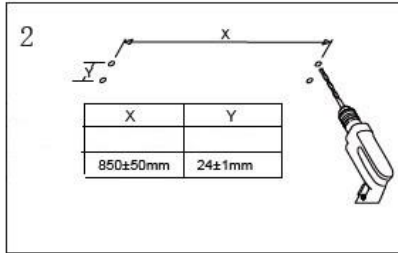

Οδηγίες Χρήσης-Installation Instructions:

ΓΕΚΑΣ

lighting experts 1945®

Ειδικές Παρατηρήσεις/Special Notes:

1. Επιλέξτε την επιθυμητή θερμοκρασία χρώματος μεταξύ 3000K(Θερμό), 4000K (Ουδέτερο) και 6500K (Ψυχρό) μέσω τον ενσωματωμένο διακόπτη/ Select the desired Color Temperature between 3000K(Warm),4000K (Neutral) and 6500K (Cool White) by pressing the embedded switch.
2. Επιλέξτε την επιθυμητή ένταση του φωτισμού επιλέγοντας μεταξύ 36W or 18W μέσω τον ενσωματωμένο διακόπτη/ Select the desired power and luminous output with the use of the embedded switch.
3. Επιτρέπεται η εν σειρά σύνδεση **12τμχ φωτιστικών**./ You may connect continuously **12pcs of luminaires in total**.
4. Το προϊόν δέχεται τάση με τα ακόλουθα χαρακτηριστικά AC 220-240V 50/60Hz-The product input power is AC 220-240V 50/60Hz;
5. Το συγκεκριμένο προϊόν προορίζεται για χρήση εσωτερικού και χώρου-This product is for indoor use.
6. Για λόγους ασφαλείας παρακαλούμε μην ανοίξετε το εσωτερικό του προϊόντος κατά την διάρκεια λειτουργίας-For safety reasons, please do not open the inside of the product, during operation;
7. Παρακαλώ ελέγξτε την κατάσταση του προϊόντος πριν από την σύνδεση-Check the condition of the product before installation.
8. Μην προσπαθήσετε να επισκευάσετε ή να παραμετροποιήσετε το προϊόν καθώς η ορθή εγκατάσταση και χρήση του αποτελεί προϋπόθεση για την ισχύ της εγγύησης- Under no circumstances may you allow to repair or customize this product while the warranty will no longer be active if you won't install and use it properly.