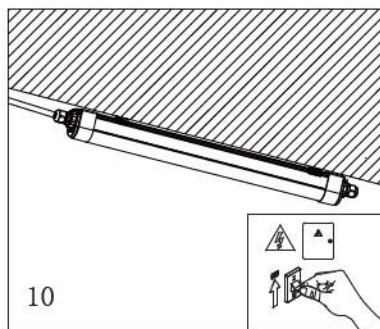

Οδηγίες Χρήσης-Installation Instructions:

ΓΕΚΑΣ

lighting experts 1945®

Ειδικές Παρατηρήσεις/Special Notes:

1. Επιλέξτε την επιθυμητή θερμοκρασία χρώματος μεταξύ 3000K(Θερμό), 4000K (Ουδέτερο) και 6500K (Ψυχρό) μέσω τον ενσωματωμένο διακόπτη/ Select the desired Color Temperature between 3000K(Warm),4000K (Neutral) and 6500K (Cool White) by pressing the embedded switch.
2. Επιλέξτε την επιθυμητή ένταση του φωτισμού επιλέγοντας μεταξύ 36W or 18W μέσω τον ενσωματωμένο διακόπτη/ Select the desired power and luminous output with the use of the embedded switch.
3. Επιτρέπεται η εν σειρά σύνδεση **12τμχ φωτιστικών**./ You may connect continuously **12pcs of luminaires in total**.
4. Το προϊόν δέχεται τάση με τα ακόλουθα χαρακτηριστικά AC 220-240V 50/60Hz-The product input power is AC 220-240V 50/60Hz;
5. Το συγκεκριμένο προϊόν προορίζεται για χρήση εσωτερικού και χώρου-This product is for indoor use.
6. Για λόγους ασφαλείας παρακαλούμε μην ανοίξετε το εσωτερικό του προϊόντος κατά την διάρκεια λειτουργίας-For safety reasons, please do not open the inside of the product, during operation;
7. Παρακαλώ ελέγξτε την κατάσταση του προϊόντος πριν από την σύνδεση-Check the condition of the product before installation.
8. Μην προσπαθήσετε να επισκευάσετε ή να παραμετροποιήσετε το προϊόν καθώς η ορθή εγκατάσταση και χρήση του αποτελεί προϋπόθεση για την ισχύ της εγγύησης- Under no circumstances may you allow to repair or customize this product while the warranty will no longer be active if you won't install and use it properly.