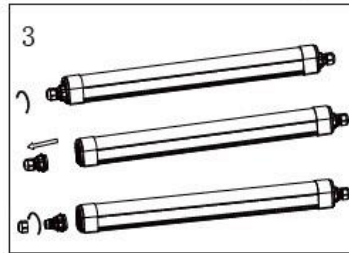

Οδηγίες Χρήσης-Installation Instructions:

ΓΕΚΑΣ

lighting experts 1945®

Ειδικές Παρατηρήσεις/Special Notes:

1. Επιλέξτε την επιθυμητή θερμοκρασία χρώματος μεταξύ 3000K(Θερμό), 4000K (Ουδέτερο) και 6500K (Ψυχρό) μέσω τον ενσωματωμένο διακόπτη/ Select the desired Color Temperature between 3000K(Warm),4000K (Neutral) and 6500K (Cool White) by pressing the embedded switch.
2. Επιλέξτε την επιθυμητή ένταση του φωτισμού επιλέγοντας μεταξύ 36W or 18W μέσω τον ενσωματωμένο διακόπτη/ Select the desired power and luminous output with the use of the embedded switch.
3. Επιτρέπεται η εν σειρά σύνδεση **12τμχ φωτιστικών**./ You may connect continuously **12pcs of luminaires in total**.
4. Το προϊόν δέχεται τάση με τα ακόλουθα χαρακτηριστικά AC 220-240V 50/60Hz-The product input power is AC 220-240V 50/60Hz;
5. Το συγκεκριμένο προϊόν προορίζεται για χρήση εσωτερικού και χώρου-This product is for indoor use.
6. Για λόγους ασφαλείας παρακαλούμε μην ανοίξετε το εσωτερικό του προϊόντος κατά την διάρκεια λειτουργίας-For safety reasons, please do not open the inside of the product, during operation;
7. Παρακαλώ ελέγξτε την κατάσταση του προϊόντος πριν από την σύνδεση-Check the condition of the product before installation.
8. Μην προσπαθήσετε να επισκευάσετε ή να παραμετροποιήσετε το προϊόν καθώς η ορθή εγκατάσταση και χρήση του αποτελεί προϋπόθεση για την ισχύ της εγγύησης- Under no circumstances may you allow to repair or customize this product while the warranty will no longer be active if you won't install and use it properly.