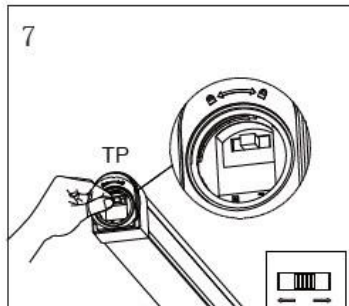

Οδηγίες Χρήσης-Installation Instructions:

ΓΕΚΑΣ

lighting experts 1945®

Ειδικές Παρατηρήσεις/Special Notes:

1. Επιλέξτε την επιθυμητή θερμοκρασία χρώματος μεταξύ 3000K(Θερμό), 4000K (Ουδέτερο) και 6500K (Ψυχρό) μέσω τον ενσωματωμένο διακόπτη/ Select the desired Color Temperature between 3000K(Warm),4000K (Neutral) and 6500K (Cool White) by pressing the embedded switch.
2. Επιλέξτε την επιθυμητή ένταση του φωτισμού επιλέγοντας μεταξύ 36W or 18W μέσω τον ενσωματωμένο διακόπτη/ Select the desired power and luminous output with the use of the embedded switch.
3. Επιτρέπεται η εν σειρά σύνδεση **12τμχ φωτιστικών**./ You may connect continuously **12pcs of luminaires in total**.
4. Το προϊόν δέχεται τάση με τα ακόλουθα χαρακτηριστικά AC 220-240V 50/60Hz-The product input power is AC 220-240V 50/60Hz;
5. Το συγκεκριμένο προϊόν προορίζεται για χρήση εσωτερικού και χώρου-This product is for indoor use.
6. Για λόγους ασφαλείας παρακαλούμε μην ανοίξετε το εσωτερικό του προϊόντος κατά την διάρκεια λειτουργίας-For safety reasons, please do not open the inside of the product, during operation;
7. Παρακαλώ ελέγξτε την κατάσταση του προϊόντος πριν από την σύνδεση-Check the condition of the product before installation.
8. Μην προσπαθήσετε να επισκευάσετε ή να παραμετροποιήσετε το προϊόν καθώς η ορθή εγκατάσταση και χρήση του αποτελεί προϋπόθεση για την ισχύ της εγγύησης- Under no circumstances may you allow to repair or customize this product while the warranty will no longer be active if you won't install and use it properly.