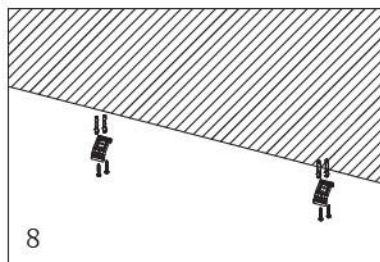

Οδηγίες Χρήσης-Installation Instructions:

ΓΕΚΑΣ

lighting experts 1945®

Ειδικές Παρατηρήσεις/Special Notes:

1. Επιλέξτε την επιθυμητή θερμοκρασία χρώματος μεταξύ 3000K(Θερμό), 4000K (Ουδέτερο) και 6500K (Ψυχρό) μέσω τον ενσωματωμένο διακόπτη/ Select the desired Color Temperature between 3000K(Warm),4000K (Neutral) and 6500K (Cool White) by pressing the embedded switch.
2. Επιλέξτε την επιθυμητή ένταση του φωτισμού επιλέγοντας μεταξύ 36W or 18W μέσω τον ενσωματωμένο διακόπτη/ Select the desired power and luminous output with the use of the embedded switch.
3. Επιτρέπεται η εν σειρά σύνδεση **12τμχ φωτιστικών**./ You may connect continuously **12pcs of luminaires in total**.
4. Το προϊόν δέχεται τάση με τα ακόλουθα χαρακτηριστικά AC 220-240V 50/60Hz-The product input power is AC 220-240V 50/60Hz;
5. Το συγκεκριμένο προϊόν προορίζεται για χρήση εσωτερικού και χώρου-This product is for indoor use.
6. Για λόγους ασφαλείας παρακαλούμε μην ανοίξετε το εσωτερικό του προϊόντος κατά την διάρκεια λειτουργίας-For safety reasons, please do not open the inside of the product, during operation;
7. Παρακαλώ ελέγξτε την κατάσταση του προϊόντος πριν από την σύνδεση-Check the condition of the product before installation.
8. Μην προσπαθήσετε να επισκευάσετε ή να παραμετροποιήσετε το προϊόν καθώς η ορθή εγκατάσταση και χρήση του αποτελεί προϋπόθεση για την ισχύ της εγγύησης- Under no circumstances may you allow to repair or customize this product while the warranty will no longer be active if you won't install and use it properly.