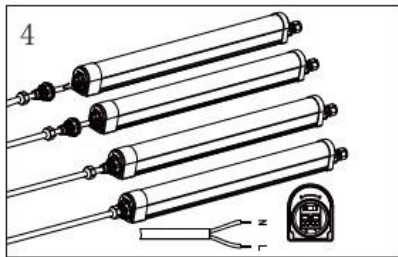

Οδηγίες Χρήσης-Installation Instructions:

ΓΕΚΑΣ

lighting experts 1945®

Ειδικές Παρατηρήσεις/Special Notes:

1. Επιλέξτε την επιθυμητή θερμοκρασία χρώματος μεταξύ 3000K(Θερμό), 4000K (Ουδέτερο) και 6500K (Ψυχρό) μέσω τον ενσωματωμένο διακόπτη/ Select the desired Color Temperature between 3000K(Warm),4000K (Neutral) and 6500K (Cool White) by pressing the embedded switch.
2. Επιλέξτε την επιθυμητή ένταση του φωτισμού επιλέγοντας μεταξύ 36W or 18W μέσω τον ενσωματωμένο διακόπτη/ Select the desired power and luminous output with the use of the embedded switch.
3. Επιτρέπεται η εν σειρά σύνδεση **12τμχ φωτιστικών**./ You may connect continuously **12pcs of luminaires in total**.
4. Το προϊόν δέχεται τάση με τα ακόλουθα χαρακτηριστικά AC 220-240V 50/60Hz-The product input power is AC 220-240V 50/60Hz;
5. Το συγκεκριμένο προϊόν προορίζεται για χρήση εσωτερικού και χώρου-This product is for indoor use.
6. Για λόγους ασφαλείας παρακαλούμε μην ανοίξετε το εσωτερικό του προϊόντος κατά την διάρκεια λειτουργίας-For safety reasons, please do not open the inside of the product, during operation;
7. Παρακαλώ ελέγξτε την κατάσταση του προϊόντος πριν από την σύνδεση-Check the condition of the product before installation.
8. Μην προσπαθήσετε να επισκευάσετε ή να παραμετροποιήσετε το προϊόν καθώς η ορθή εγκατάσταση και χρήση του αποτελεί προϋπόθεση για την ισχύ της εγγύησης- Under no circumstances may you allow to repair or customize this product while the warranty will no longer be active if you won't install and use it properly.