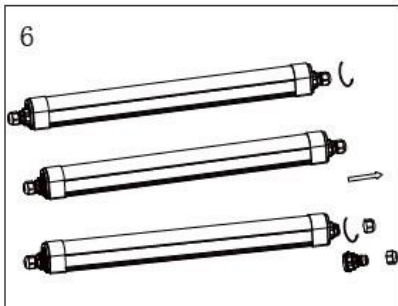

Οδηγίες Χρήσης-Installation Instructions:

ΓΕΚΑΣ

lighting experts 1945®

Ειδικές Παρατηρήσεις/Special Notes:

1. Επιλέξτε την επιθυμητή θερμοκρασία χρώματος μεταξύ 3000K(Θερμό), 4000K (Ουδέτερο) και 6500K (Ψυχρό) μέσω τον ενσωματωμένο διακόπτη/ Select the desired Color Temperature between 3000K(Warm),4000K (Neutral) and 6500K (Cool White) by pressing the embedded switch.
2. Επιλέξτε την επιθυμητή ένταση του φωτισμού επιλέγοντας μεταξύ 36W or 18W μέσω τον ενσωματωμένο διακόπτη/ Select the desired power and luminous output with the use of the embedded switch.
3. Επιτρέπεται η εν σειρά σύνδεση **12τμχ φωτιστικών**./ You may connect continuously **12pcs of luminaires in total**.
4. Το προϊόν δέχεται τάση με τα ακόλουθα χαρακτηριστικά AC 220-240V 50/60Hz-The product input power is AC 220-240V 50/60Hz;
5. Το συγκεκριμένο προϊόν προορίζεται για χρήση εσωτερικού και χώρου-This product is for indoor use.
6. Για λόγους ασφαλείας παρακαλούμε μην ανοίξετε το εσωτερικό του προϊόντος κατά την διάρκεια λειτουργίας-For safety reasons, please do not open the inside of the product, during operation;
7. Παρακαλώ ελέγξτε την κατάσταση του προϊόντος πριν από την σύνδεση-Check the condition of the product before installation.
8. Μην προσπαθήσετε να επισκευάσετε ή να παραμετροποιήσετε το προϊόν καθώς η ορθή εγκατάσταση και χρήση του αποτελεί προϋπόθεση για την ισχύ της εγγύησης- Under no circumstances may you allow to repair or customize this product while the warranty will no longer be active if you won't install and use it properly.