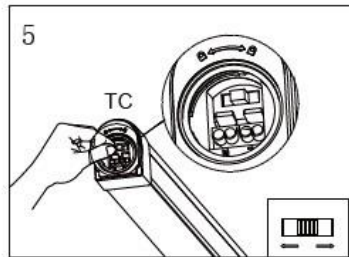

Οδηγίες Χρήσης-Installation Instructions:

ΓΕΚΑΣ

lighting experts 1945®

Ειδικές Παρατηρήσεις/Special Notes:

1. Επιλέξτε την επιθυμητή θερμοκρασία χρώματος μεταξύ 3000K(Θερμό), 4000K (Ουδέτερο) και 6500K (Ψυχρό) μέσω τον ενσωματωμένο διακόπτη/ Select the desired Color Temperature between 3000K(Warm),4000K (Neutral) and 6500K (Cool White) by pressing the embedded switch.
2. Επιλέξτε την επιθυμητή ένταση του φωτισμού επιλέγοντας μεταξύ 36W or 18W μέσω τον ενσωματωμένο διακόπτη/ Select the desired power and luminous output with the use of the embedded switch.
3. Επιτρέπεται η εν σειρά σύνδεση **12τμχ φωτιστικών**./ You may connect continuously **12pcs of luminaires in total**.
4. Το προϊόν δέχεται τάση με τα ακόλουθα χαρακτηριστικά AC 220-240V 50/60Hz-The product input power is AC 220-240V 50/60Hz;
5. Το συγκεκριμένο προϊόν προορίζεται για χρήση εσωτερικού και χώρου-This product is for indoor use.
6. Για λόγους ασφαλείας παρακαλούμε μην ανοίξετε το εσωτερικό του προϊόντος κατά την διάρκεια λειτουργίας-For safety reasons, please do not open the inside of the product, during operation;
7. Παρακαλώ ελέγξτε την κατάσταση του προϊόντος πριν από την σύνδεση-Check the condition of the product before installation.
8. Μην προσπαθήσετε να επισκευάσετε ή να παραμετροποιήσετε το προϊόν καθώς η ορθή εγκατάσταση και χρήση του αποτελεί προϋπόθεση για την ισχύ της εγγύησης- Under no circumstances may you allow to repair or customize this product while the warranty will no longer be active if you won't install and use it properly.