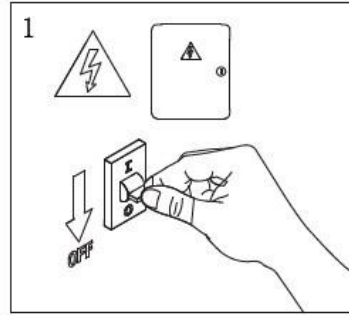

Οδηγίες Χρήσης-Installation Instructions:

ΓΕΚΑΣ

lighting experts 1945®

Ειδικές Παρατηρήσεις/Special Notes:

1. Επιλέξτε την επιθυμητή θερμοκρασία χρώματος μεταξύ 3000K(Θερμό), 4000K (Ουδέτερο) και 6500K (Ψυχρό) μέσω τον ενσωματωμένο διακόπτη/ Select the desired Color Temperature between 3000K(Warm),4000K (Neutral) and 6500K (Cool White) by pressing the embedded switch.
2. Επιλέξτε την επιθυμητή ένταση του φωτισμού επιλέγοντας μεταξύ 36W or 18W μέσω τον ενσωματωμένο διακόπτη/ Select the desired power and luminous output with the use of the embedded switch.
3. Επιτρέπεται η εν σειρά σύνδεση **12τμχ φωτιστικών**./ You may connect continuously **12pcs of luminaires in total**.
4. Το προϊόν δέχεται τάση με τα ακόλουθα χαρακτηριστικά AC 220-240V 50/60Hz-The product input power is AC 220-240V 50/60Hz;
5. Το συγκεκριμένο προϊόν προορίζεται για χρήση εσωτερικού και χώρου-This product is for indoor use.
6. Για λόγους ασφαλείας παρακαλούμε μην ανοίξετε το εσωτερικό του προϊόντος κατά την διάρκεια λειτουργίας-For safety reasons, please do not open the inside of the product, during operation;
7. Παρακαλώ ελέγξτε την κατάσταση του προϊόντος πριν από την σύνδεση-Check the condition of the product before installation.
8. Μην προσπαθήσετε να επισκευάσετε ή να παραμετροποιήσετε το προϊόν καθώς η ορθή εγκατάσταση και χρήση του αποτελεί προϋπόθεση για την ισχύ της εγγύησης- Under no circumstances may you allow to repair or customize this product while the warranty will no longer be active if you won't install and use it properly.

Η εγκατάσταση και η συντήρηση του προϊόντος θα πρέπει να γίνεται από επαγγελματία εγκαταστάτη-Assembly and maintenance of the product shall be done by a licensed electrician.

Σωστή απόρριψη του προϊόντος-Correct Disposal of this product