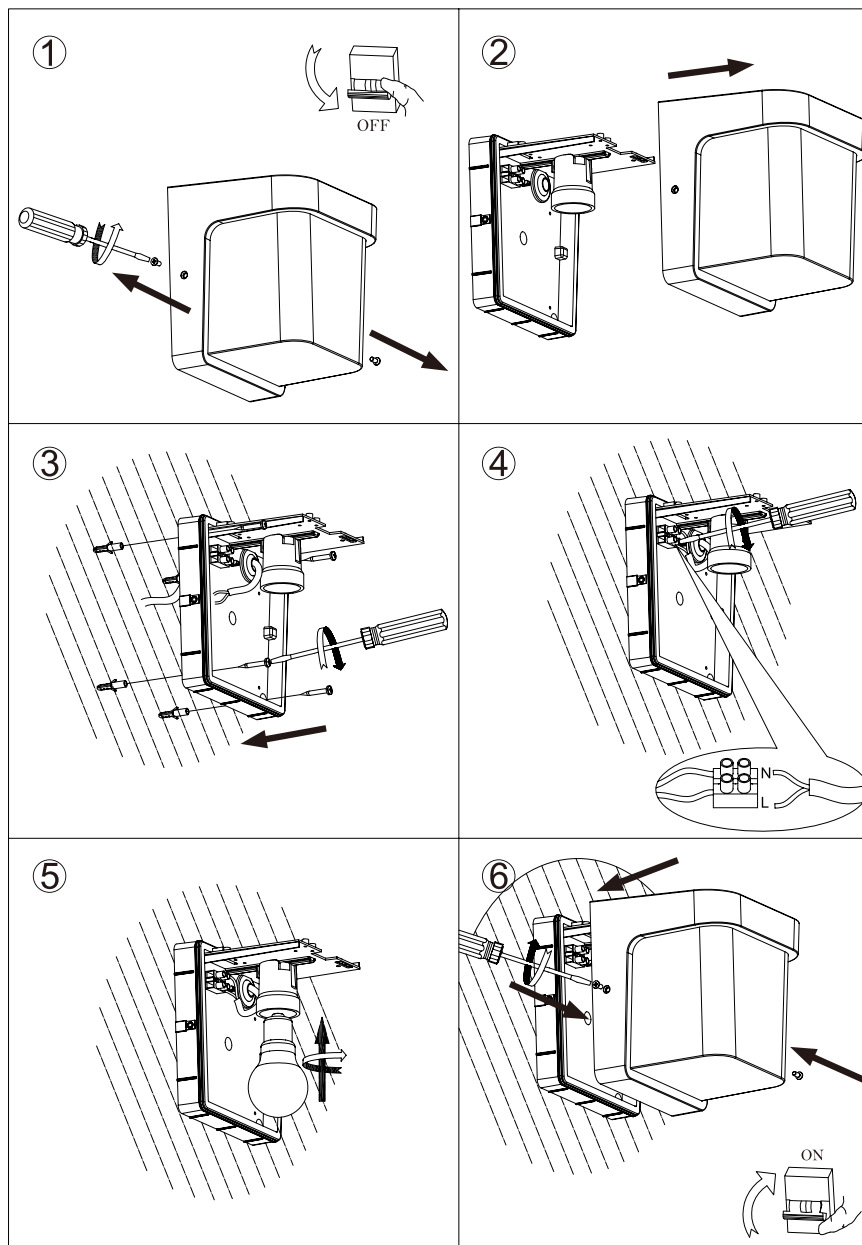

Οδηγίες Χρήσης-Installation Instructions:

Notes;

1: Το φωτιστικό δέχεται τάση με τα ακόλουθα χαρακτηριστικά AC 220-240V 50/60Hz-The light fitting input power is AC 220-240V 50/60Hz;

2: Το συγκεκριμένο προϊόν προορίζεται για χρήση εσωτερικού κ εξωτερικού χώρου-This product is for both indoor use and outdoor use;