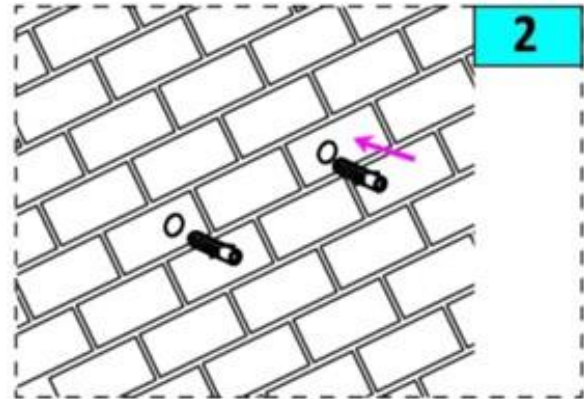

Οδηγίες Χρήσης-Installation Instructions:

**ΓΕΚΑΣ**  
lighting experts 1945®

Ειδικές Παρατηρήσεις/Special Notes:

1. Επιλέξτε την επιθυμητή θερμοκρασία του φωτός μεταξύ **3000K-4000K-6500K** χρησιμοποιώντας τον ενσωματωμένο διακόπτη ο οποίος βρίσκεται εντός του ανωτέρω στεγανού καλύμματος. Choose the desired temperature of light between **3000K-4000K-6500K**, with the use of the attached switch which is located inside the above waterproof cover. Το προϊόν δέχεται τάση με τα ακόλουθα χαρακτηριστικά AC 220-240V 50/60Hz-The product input power is AC 220-240V 50/60Hz;
2. Το συγκεκριμένο προϊόν προορίζεται για χρήση εσωτερικού και εξωτερικού χώρου-This product is for both indoor use and outdoor use.
3. Για λόγους ασφαλείας παρακαλούμε μην ανοίξετε το εσωτερικό του προϊόντος-For safety reasons, please do not open the inside of the product;
4. Παρακαλώ ελέγξτε την κατάσταση του προϊόντος πριν από την σύνδεση-Check the condition of the product before installation.
5. Μην προσπαθήσετε να επισκευάσετε ή να παραμετροποιήσετε το προϊόν καθώς η ορθή εγκατάσταση και χρήση του αποτελεί προϋπόθεση για την ισχύ της εγγύησης- Under no circumstances may you allow to repair or customize this product while the warranty will no longer be active if you won't install and use it properly.