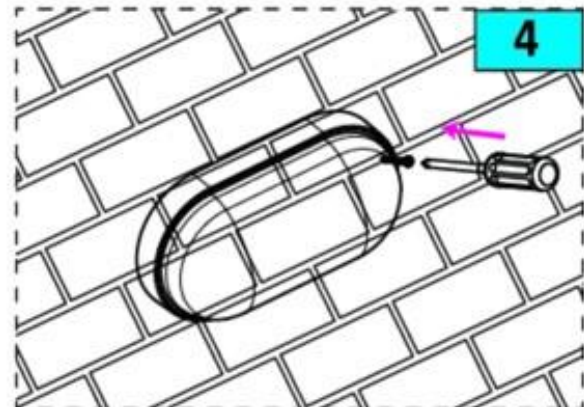

Οδηγίες Χρήσης-Installation Instructions:

**ΓΕΚΑΣ**  
lighting experts 1945®

Ειδικές Παρατηρήσεις/Special Notes:

1. Επιλέξτε την επιθυμητή θερμοκρασία του φωτός μεταξύ **3000K-4000K-6500K** χρησιμοποιώντας τον ενσωματωμένο διακόπτη ο οποίος βρίσκεται εντός του ανωτέρω στεγανού καλύμματος. Choose the desired temperature of light between **3000K-4000K-6500K**, with the use of the attached switch which is located inside the above waterproof cover. Το προϊόν δέχεται τάση με τα ακόλουθα χαρακτηριστικά AC 220-240V 50/60Hz-The product input power is AC 220-240V 50/60Hz;
2. Το συγκεκριμένο προϊόν προορίζεται για χρήση εσωτερικού και εξωτερικού χώρου-This product is for both indoor use and outdoor use.
3. Για λόγους ασφαλείας παρακαλούμε μην ανοίξετε το εσωτερικό του προϊόντος-For safety reasons, please do not open the inside of the product;
4. Παρακαλώ ελέγξτε την κατάσταση του προϊόντος πριν από την σύνδεση-Check the condition of the product before installation.
5. Μην προσπαθήσετε να επισκευάσετε ή να παραμετροποιήσετε το προϊόν καθώς η ορθή εγκατάσταση και χρήση του αποτελεί προϋπόθεση για την ισχύ της εγγύησης- Under no circumstances may you allow to repair or customize this product while the warranty will no longer be active if you won't install and use it properly.