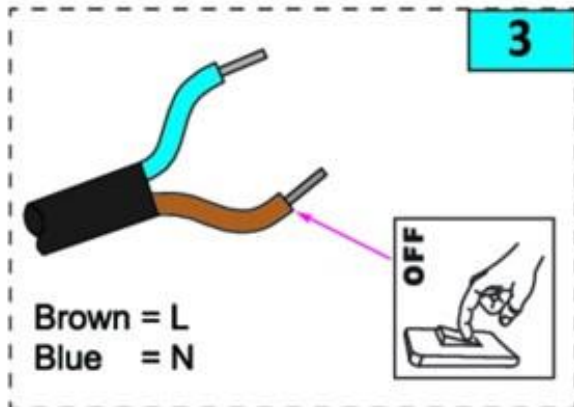

Οδηγίες Χρήσης-Installation Instructions:

**ΓΕΚΑΣ**  
lighting experts 1945®

Ειδικές Παρατηρήσεις/Special Notes:

1. Επιλέξτε την επιθυμητή θερμοκρασία του φωτός μεταξύ **3000K-4000K-6500K** χρησιμοποιώντας τον ενσωματωμένο διακόπτη ο οποίος βρίσκεται εντός του ανωτέρω στεγανού καλύμματος. Choose the desired temperature of light between **3000K-4000K-6500K**, with the use of the attached switch which is located inside the above waterproof cover. Το προϊόν δέχεται τάση με τα ακόλουθα χαρακτηριστικά AC 220-240V 50/60Hz-The product input power is AC 220-240V 50/60Hz;
2. Το συγκεκριμένο προϊόν προορίζεται για χρήση εσωτερικού και εξωτερικού χώρου-This product is for both indoor use and outdoor use.
3. Για λόγους ασφαλείας παρακαλούμε μην ανοίξετε το εσωτερικό του προϊόντος-For safety reasons, please do not open the inside of the product;
4. Παρακαλώ ελέγξτε την κατάσταση του προϊόντος πριν από την σύνδεση-Check the condition of the product before installation.
5. Μην προσπαθήσετε να επισκευάσετε ή να παραμετροποιήσετε το προϊόν καθώς η ορθή εγκατάσταση και χρήση του αποτελεί προϋπόθεση για την ισχύ της εγγύησης- Under no circumstances may you allow to repair or customize this product while the warranty will no longer be active if you won't install and use it properly.