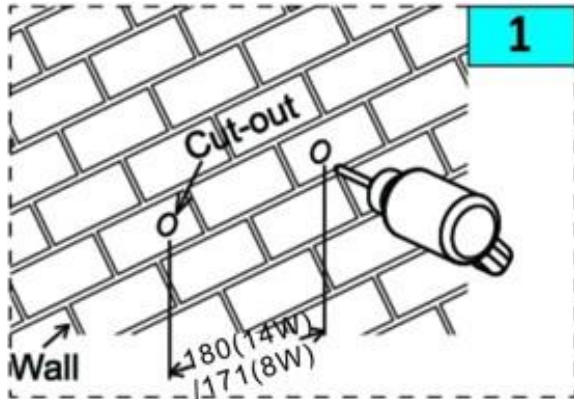

Οδηγίες Χρήσης-Installation Instructions:

**ΓΕΚΑΣ**  
lighting experts 1945®

Ειδικές Παρατηρήσεις/Special Notes:

1. Επιλέξτε την επιθυμητή θερμοκρασία του φωτός μεταξύ **3000K-4000K-6500K** χρησιμοποιώντας τον ενσωματωμένο διακόπτη ο οποίος βρίσκεται εντός του ανωτέρω στεγανού καλύμματος. Choose the desired temperature of light between **3000K-4000K-6500K**, with the use of the attached switch which is located inside the above waterproof cover. Το προϊόν δέχεται τάση με τα ακόλουθα χαρακτηριστικά AC 220-240V 50/60Hz-The product input power is AC 220-240V 50/60Hz;
2. Το συγκεκριμένο προϊόν προορίζεται για χρήση εσωτερικού και εξωτερικού χώρου-This product is for both indoor use and outdoor use.
3. Για λόγους ασφαλείας παρακαλούμε μην ανοίξετε το εσωτερικό του προϊόντος-For safety reasons, please do not open the inside of the product;
4. Παρακαλώ ελέγξτε την κατάσταση του προϊόντος πριν από την σύνδεση-Check the condition of the product before installation.
5. Μην προσπαθήσετε να επισκευάσετε ή να παραμετροποιήσετε το προϊόν καθώς η ορθή εγκατάσταση και χρήση του αποτελεί προϋπόθεση για την ισχύ της εγγύησης- Under no circumstances may you allow to repair or customize this product while the warranty will no longer be active if you won't install and use it properly.