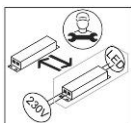

Το σύστημα έναυσης μπορεί να αντικατασταθεί από επαγγελματία εγκαταστάτη-Replaceable control gear by a professional

Το προϊόν περιέχει πηγή φωτισμού ενεργειακής κλάσης E/ The product contains an energy- efficiency class light source E

Product information:

Code/Κωδικός	Rated voltage/Τάση Εισόδου	Max Rated wattage/ Συνολική κατανάλωση	Water and dust proof Rate- Βαθμός στεγανότητας	Certificate
40-700429	AC220-240V, 50/60Hz	30W	IP66	CE /ENEC
40-700430		45W		
40-700431		60W		
40-700432		80W		
40-700433		100W		
40-700434		120W		
40-700435		130W		
40-700436		150W		

Imported & distributed by GEKAS SA, 5TH km Ioannina-Athens, Ioannina, 2651085220

www.gk-gekas.gr

made in PRC