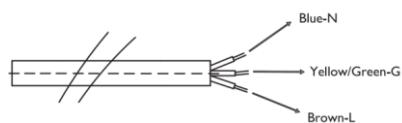

Οδηγίες Χρήσης-Installation Instructions:

Ειδικές Παρατηρήσεις/Special Notes:

1. Το προϊόν δέχεται τάση με τα ακόλουθα χαρακτηριστικά AC 100-277V 50/60Hz-The product input power is AC 220-240V 50/60Hz;
2. Τοποθετήστε το φωτιστικό οριζόντια, στον κατάλληλο βραχίονα διατομής Φ60mm ή Φ50mm ή Φ40mm, σφίγγοντας την κατάλληλη M10 εξαγωγική βίδα. Install the light fitting horizontally, in an appropriate bracket suitable for Φ60mm or Φ50mm or Φ40mm and then lock the M10 hexagonal socket head.
3. Το συγκεκριμένο προϊόν προορίζεται για χρήση εσωτερικού και εξωτερικού χώρου-This product is for both indoor use and outdoor use.
4. Για λόγους ασφαλείας παρακαλούμε μην ανοίξετε το εσωτερικό του προϊόντος κατά την διάρκεια λειτουργίας-For safety reasons, please do not open the inside of the product, during operation;
5. Παρακαλώ ελέγξτε την κατάσταση του προϊόντος πριν από την σύνδεση-Check the condition of the product before installation.
6. Μην προσπαθήσετε να επισκευάσετε ή να παραμετροποιήσετε το προϊόν καθώς η ορθή εγκατάσταση και χρήση του αποτελεί προϋπόθεση για την ισχύ της εγγύησης- Under no circumstances may you allow to repair or customize this product while the warranty will no longer be active if you won't install and use it properly.