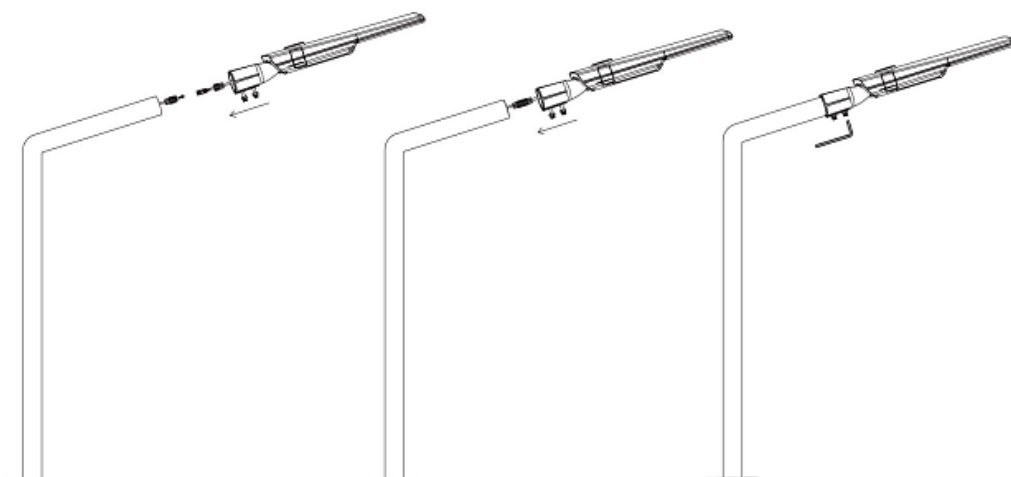

Οδηγίες Χρήσης-Installation Instructions:

Ειδικές Παρατηρήσεις/Special Notes:

1. Το προϊόν δέχεται τάση με τα ακόλουθα χαρακτηριστικά AC 100-277V 50/60Hz-The product input power is AC 220-240V 50/60Hz;
2. Τοποθετήστε το φωτιστικό οριζόντια, στον κατάλληλο βραχίονα διατομής Φ60mm ή Φ50mm ή Φ40mm, σφίγγοντας την κατάλληλη M10 εξαγωγική βίδα. Install the light fitting horizontally, in an appropriate bracket suitable for Φ60mm or Φ50mm or Φ40mm and then lock the M10 hexagonal socket head.
3. Το συγκεκριμένο προϊόν προορίζεται για χρήση εσωτερικού και εξωτερικού χώρου-This product is for both indoor use and outdoor use.
4. Για λόγους ασφαλείας παρακαλούμε μην ανοίξετε το εσωτερικό του προϊόντος κατά την διάρκεια λειτουργίας-For safety reasons, please do not open the inside of the product, during operation;
5. Παρακαλώ ελέγξτε την κατάσταση του προϊόντος πριν από την σύνδεση-Check the condition of the product before installation.
6. Μην προσπαθήσετε να επισκευάσετε ή να παραμετροποιήσετε το προϊόν καθώς η ορθή εγκατάσταση και χρήση του αποτελεί προϋπόθεση για την ισχύ της εγγύησης- Under no circumstances may you allow to repair or customize this product while the warranty will no longer be active if you won't install and use it properly.