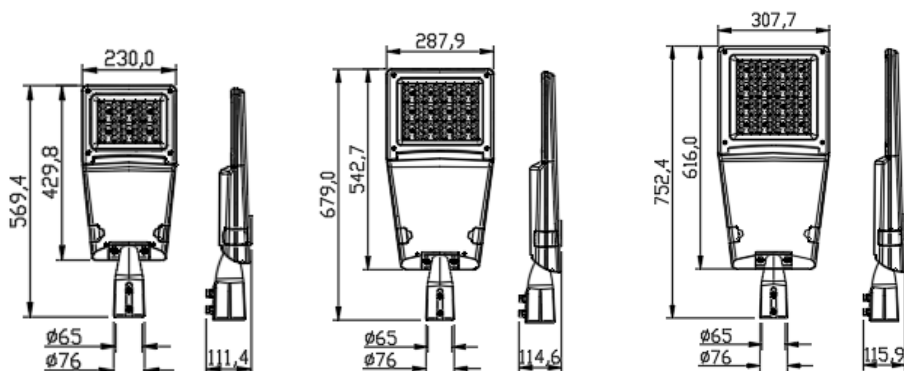

Οδηγίες Χρήσης-Installation Instructions:

Ειδικές Παρατηρήσεις/Special Notes:

1. Το προϊόν δέχεται τάση με τα ακόλουθα χαρακτηριστικά AC 100-277V 50/60Hz-The product input power is AC 220-240V 50/60Hz;
2. Τοποθετήστε το φωτιστικό οριζόντια, στον κατάλληλο βραχίονα διατομής Φ60mm ή Φ50mm ή Φ40mm, σφίγγοντας την κατάλληλη M10 εξαγωγική βίδα. Install the light fitting horizontally, in an appropriate bracket suitable for Φ60mm or Φ50mm or Φ40mm and then lock the M10 hexagonal socket head.
3. Το συγκεκριμένο προϊόν προορίζεται για χρήση εσωτερικού και εξωτερικού χώρου-This product is for both indoor use and outdoor use.
4. Για λόγους ασφαλείας παρακαλούμε μην ανοίξετε το εσωτερικό του προϊόντος κατά την διάρκεια λειτουργίας-For safety reasons, please do not open the inside of the product, during operation;
5. Παρακαλώ ελέγξτε την κατάσταση του προϊόντος πριν από την σύνδεση-Check the condition of the product before installation.
6. Μην προσπαθήσετε να επισκευάσετε ή να παραμετροποιήσετε το προϊόν καθώς η ορθή εγκατάσταση και χρήση του αποτελεί προϋπόθεση για την ισχύ της εγγύησης- Under no circumstances may you allow to repair or customize this product while the warranty will no longer be active if you won't install and use it properly.