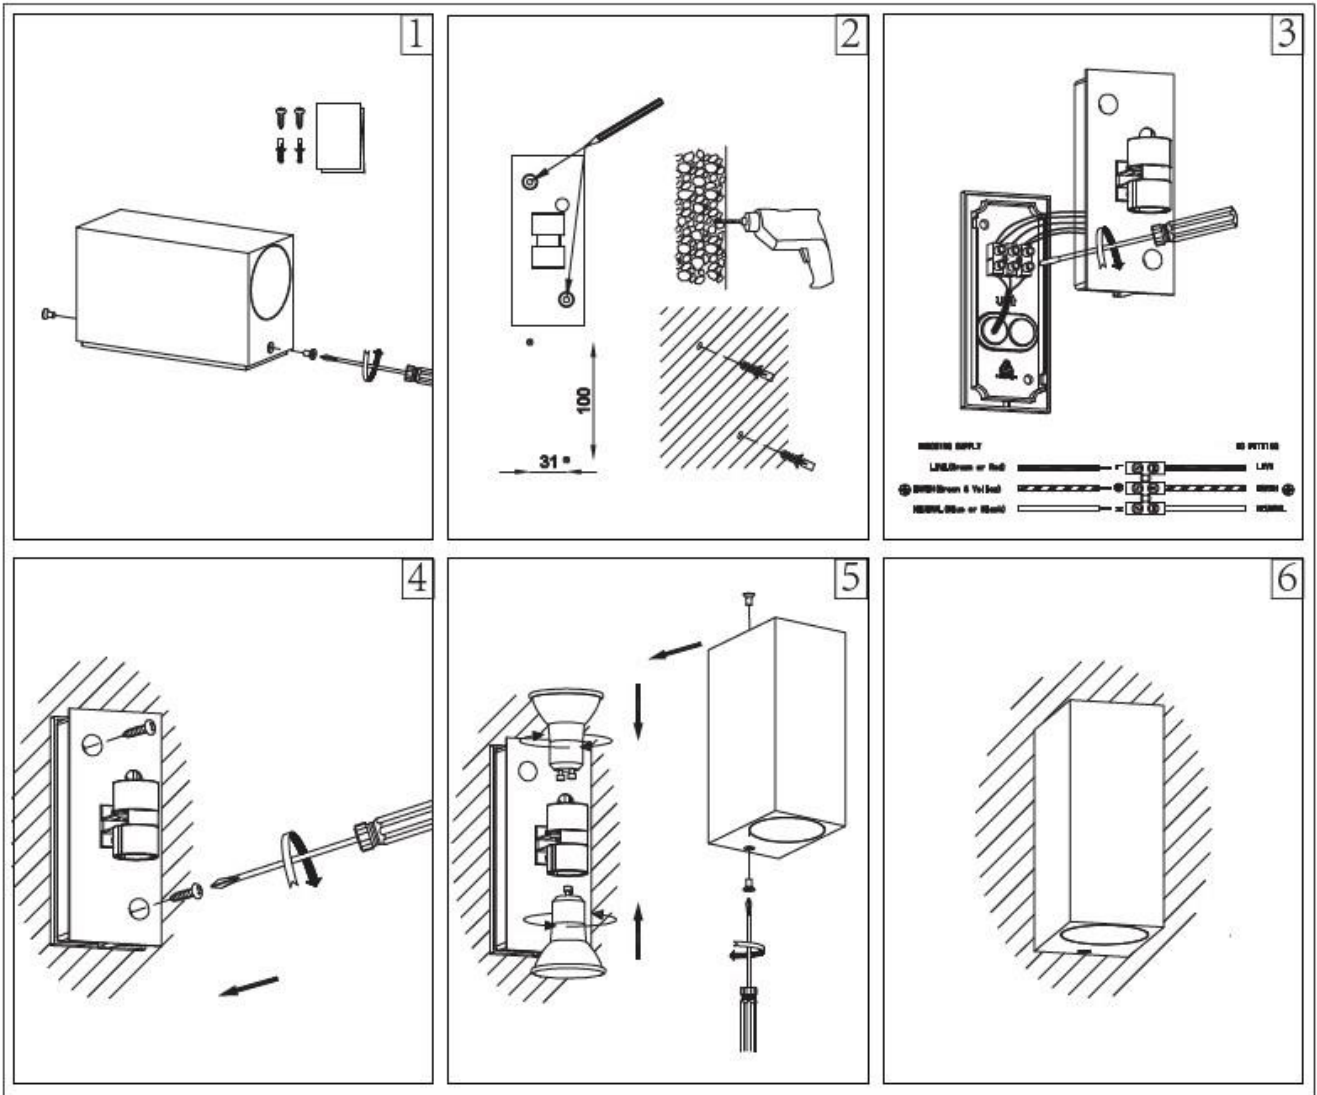

Οδηγίες Χρήσης-Installation Instructions:

Ειδικές Παρατηρήσεις/Special Notes:

1. Το προϊόν δέχεται τάση με τα ακόλουθα χαρακτηριστικά AC 220-240V 50/60Hz-The product input power is AC 220-240V 50/60Hz;
2. Το συγκεκριμένο προϊόν προορίζεται για χρήση εσωτερικού χώρου-This product is for both indoor use.
3. Για λόγους ασφαλείας παρακαλούμε μην ανοίξετε το εσωτερικό του προϊόντος κατά την διάρκεια λειτουργίας-For safety reasons, please do not open the inside of the product, during operation;
4. Παρακαλώ ελέγξτε την κατάσταση του προϊόντος πριν από την σύνδεση-Check the condition of the product before installation.
5. Μην προσπαθήσετε να επισκευάστέ ή να παραμετροποιήσετε το προϊόν καθώς η ορθή εγκατάσταση και χρήση του αποτελεί προϋπόθεση για την ισχύ της εγγύησης- Under no circumstances may you allow to repair or customize this product while the warranty will no longer be active if you won't install and use it properly.