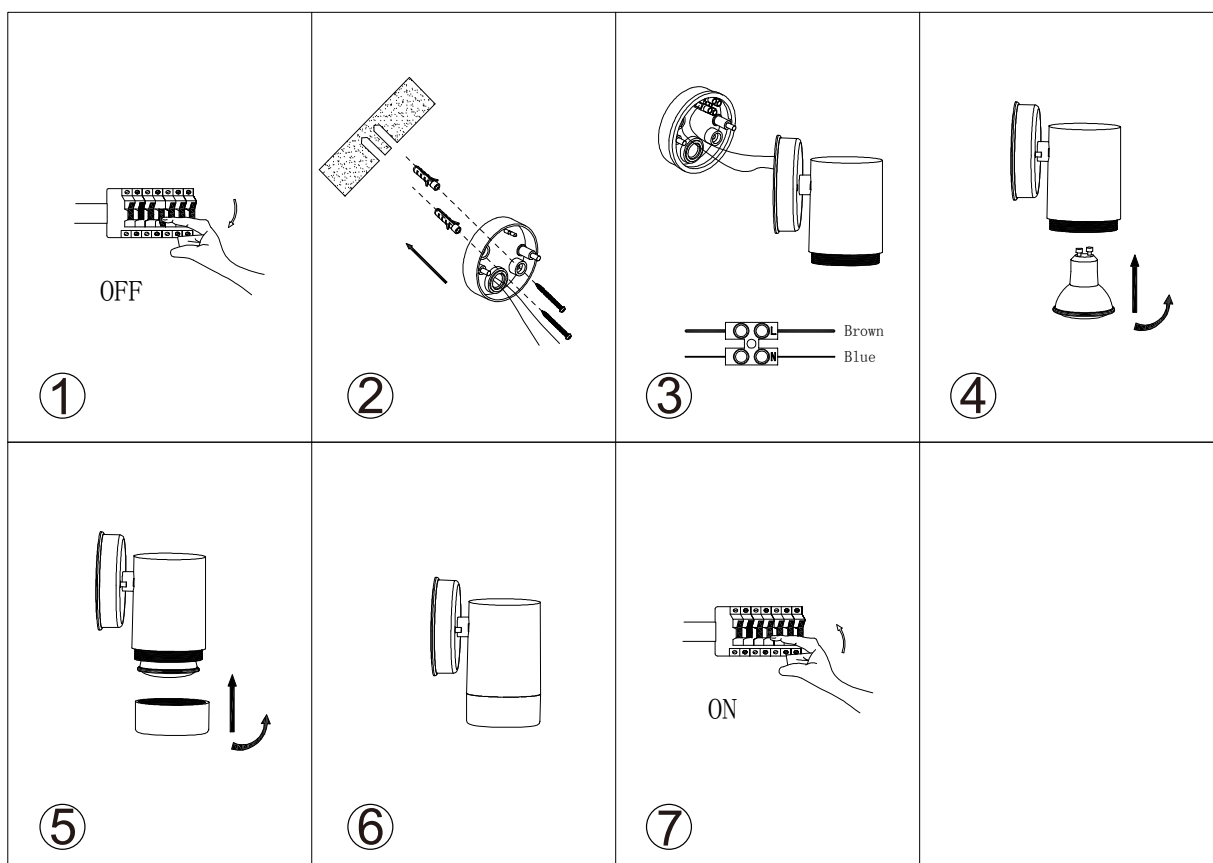

Οδηγίες Χρήσης-Installation Instructions:

Notes;

- 1: Το φωτιστικό δέχεται τάση με τα ακόλουθα χαρακτηριστικά AC 220-240V 50/60Hz-The light fitting input power is AC 220-240V 50/60Hz;
- 2: Το συγκεκριμένο προϊόν προορίζεται για χρήση εσωτερικού κ εξωτερικού χώρου-This product is for both indoor use and outdoor use;
- 3: Για λόγους ασφαλείας παρακαλούμε μην ανοίξετε το εσωτερικό του φωτιστικού-For safety reasons, please do not open the inside of the fitting;
4. Παρακαλώ ελέγξτε την κατάσταση του φωτιστικού πριν από την σύνδεση-Check the condition of the light fitting before installation.
5. Μην προσπαθήσετε να επισκευάσετέ ή να παραμετροποιήσετε το φωτιστικό καθώς η ορθή εγκατάσταση και χρήση του αποτελεί προϋπόθεση για την ισχύ της εγγύησης- Under no circumstances may you allow to repair or customize this light fitting while the warranty will no longer be active if you won't install and use it properly.
6. Κατά την λειτουργία και αμέσως μετά την απενεργοποίηση μη αγγίζετε τις επιφάνειες του φωτιστικού γιατί υπάρχει περίπτωση να έχουν αναπτυχθεί υψηλές θερμοκρασίες-Do not touch the surfaces of the light fitting on and after operation since high temperatures may have been generated.