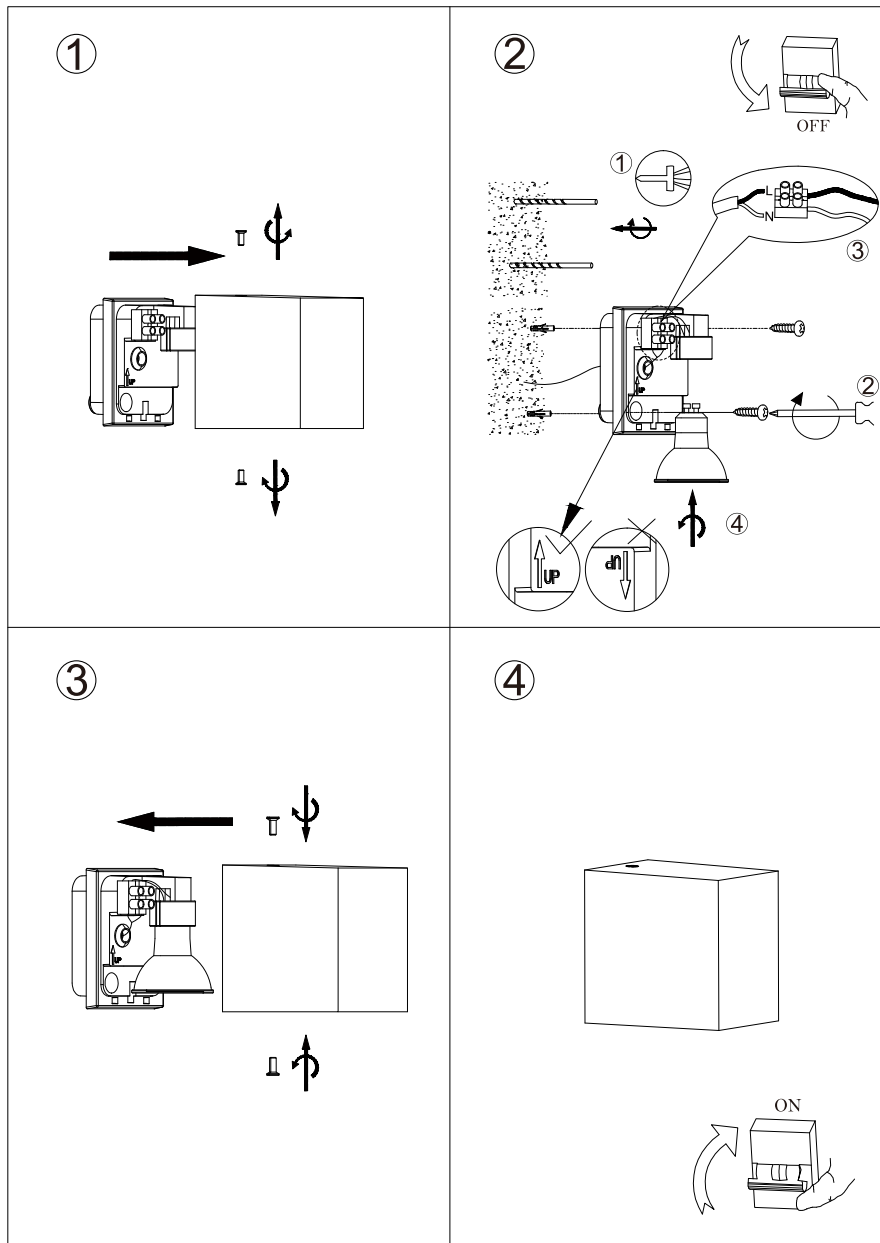

## Notes;

- 1: Το φωτιστικό δέχεται τάση με τα ακόλουθα χαρακτηριστικά AC 220-240V 50/60Hz-The light fitting input power is AC 220-240V 50/60Hz;
- 2: Το συγκεκριμένο προϊόν προορίζεται για χρήση εσωτερικού κ εξωτερικού χώρου-This product is for both indoor use and outdoor use;
- 3: Για λόγους ασφαλείας παρακαλούμε μην ανοίξετε το εσωτερικό του φωτιστικού-For safety reasons, please do not open the inside of the fitting;
- 4: Παρακαλώ ελέγξτε την κατάσταση του φωτιστικού πριν από την σύνδεση-Check the condition of the light fitting before installation.
- 5: Μην προσπαθήσετε να επισκευάσετε ή να παραμετροποιήσετε το φωτιστικό καθώς η ορθή εγκατάσταση και χρήση του αποτελεί προϋπόθεση για την ισχύ της εγγύησης- Under no circumstances may you allow to repair or customize this light fitting while the warranty will no longer be active if you won't install and use it properly.
6. Κατά την λειτουργία και αμέσως μετά την απενεργοποίηση μη αγγίζετε τις επιφάνειες του φωτιστικού γιατί υπάρχει περίπτωση να έχουν αναπτυχθεί υψηλές θερμοκρασίες-Do not touch the surfaces of the light fitting on and after operation since high temperatures may have been generated.