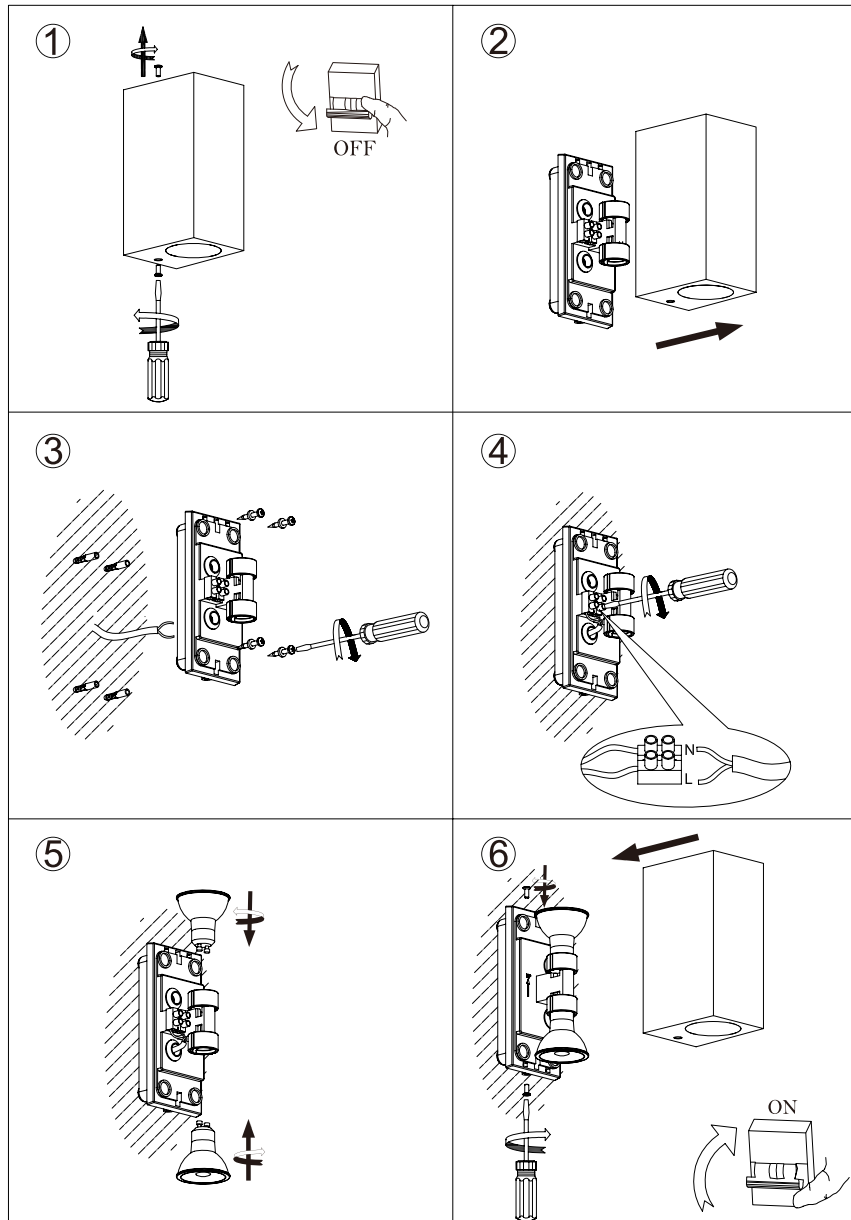

Οδηγίες Χρήσης-Installation Instructions:

Notes;

- 1: Το φωτιστικό δέχεται τάση με τα ακόλουθα χαρακτηριστικά AC 220-240V 50/60Hz-The light fitting input power is AC 220-240V 50/60Hz;
- 2: Το συγκεκριμένο προϊόν προορίζεται για χρήση εσωτερικού κ εξωτερικού χώρου-This product is for both indoor use and outdoor use;
- 3: Για λόγους ασφαλείας παρακαλούμε μην ανοίξετε το εσωτερικό του φωτιστικού-For safety reasons, please do not open the inside of the fitting;
- 4: Παρακαλώ ελέγξτε την κατάσταση του φωτιστικού πριν από την σύνδεση-Check the condition of the light fitting before installation.
- 5: Μην προσπαθήσετε να επισκευάσετε ή να παραμετροποιήσετε το φωτιστικό καθώς η ορθή εγκατάσταση και χρήση του αποτελεί προϋπόθεση για την ισχύ της εγγύησης- Under no circumstances may you allow to repair or customize this light fitting while the warranty will no longer be active if you won't install and use it properly.
6. Κατά την λειτουργία και αμέσως μετά την απενεργοποίηση μη αγγίζετε τις επιφάνειες του φωτιστικού γιατί υπάρχει περίπτωση να έχουν αναπτυχθεί υψηλές θερμοκρασίες-Do not touch the surfaces of the light fitting on and after operation since high temperatures may have been generated.