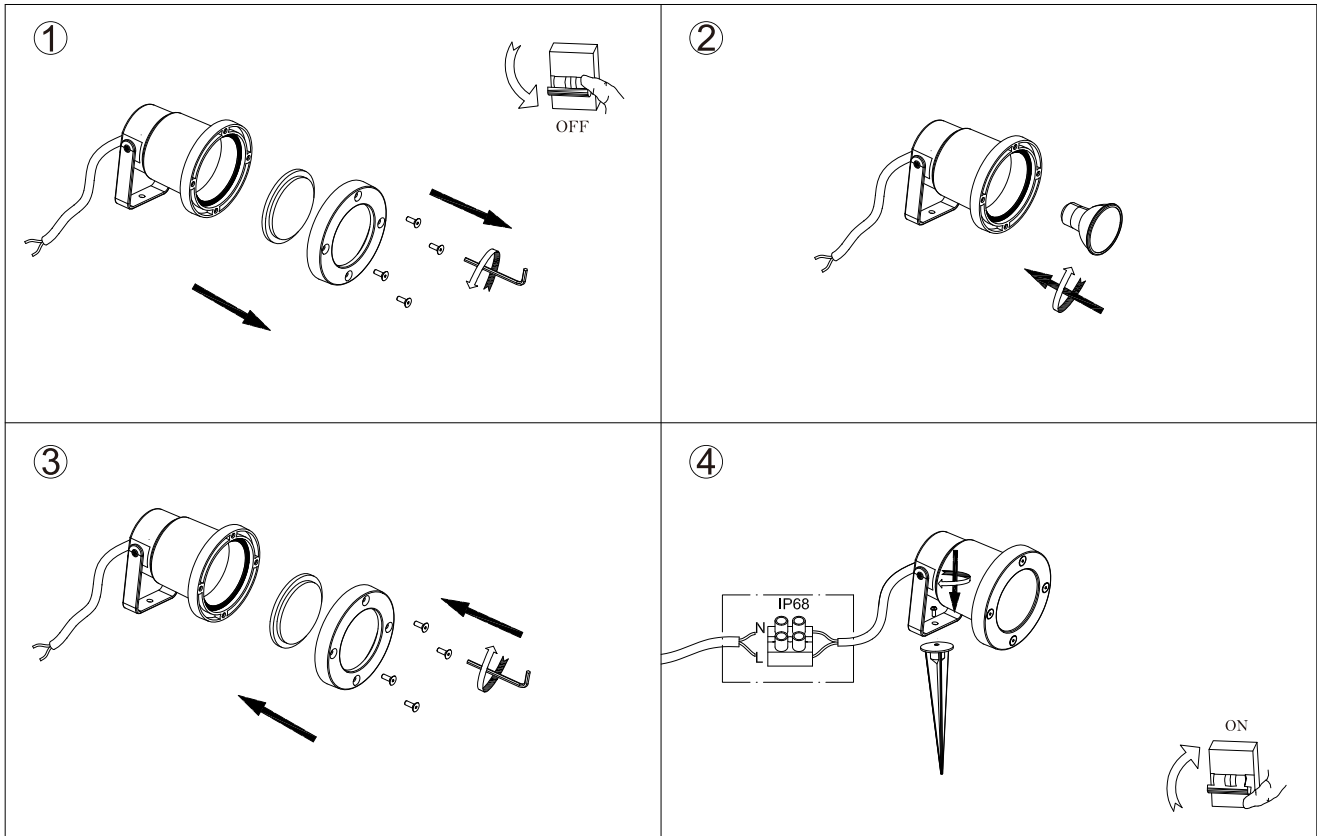

Οδηγίες Χρήσης-Installation Instructions:

Notes;

- 1: Το φωτιστικό δέχεται τάση με τα ακόλουθα χαρακτηριστικά AC 220-240V 50/60Hz-The light fitting input power is AC 220-240V 50/60Hz;
- 2: Το συγκεκριμένο προϊόν προορίζεται για χρήση εσωτερικού κ εξωτερικού χώρου-This product is for both indoor use and outdoor use;
- 3: Για λόγους ασφαλείας παρακαλούμε μην ανοίξετε το εσωτερικό του φωτιστικού-For safety reasons, please do not open the inside of the fitting;
4. Παρακαλώ ελέγξτε την κατάσταση του φωτιστικού πριν από την σύνδεση-Check the condition of the light fitting before installation.
5. Μην προσπαθήσετε να επισκευάσετε ή να παραμετροποιήσετε το φωτιστικό καθώς η ορθή εγκατάσταση και χρήση του αποτελεί προϋπόθεση για την ισχύ της εγγύησης- Under no circumstances may you allow to repair or customize this light fitting while the warranty will no longer be active if you won't install and use it properly.
6. Κατά την λειτουργία και αμέσως μετά την απενεργοποίηση μη αγγίζονται τις επιφάνειες του φωτιστικού γιατί υπάρχει περίπτωση να έχουν αναπτυχθεί υψηλές θερμοκρασίες-Do not touch the surfaces of the light fitting on and after operation since high temperatures may have been generated.