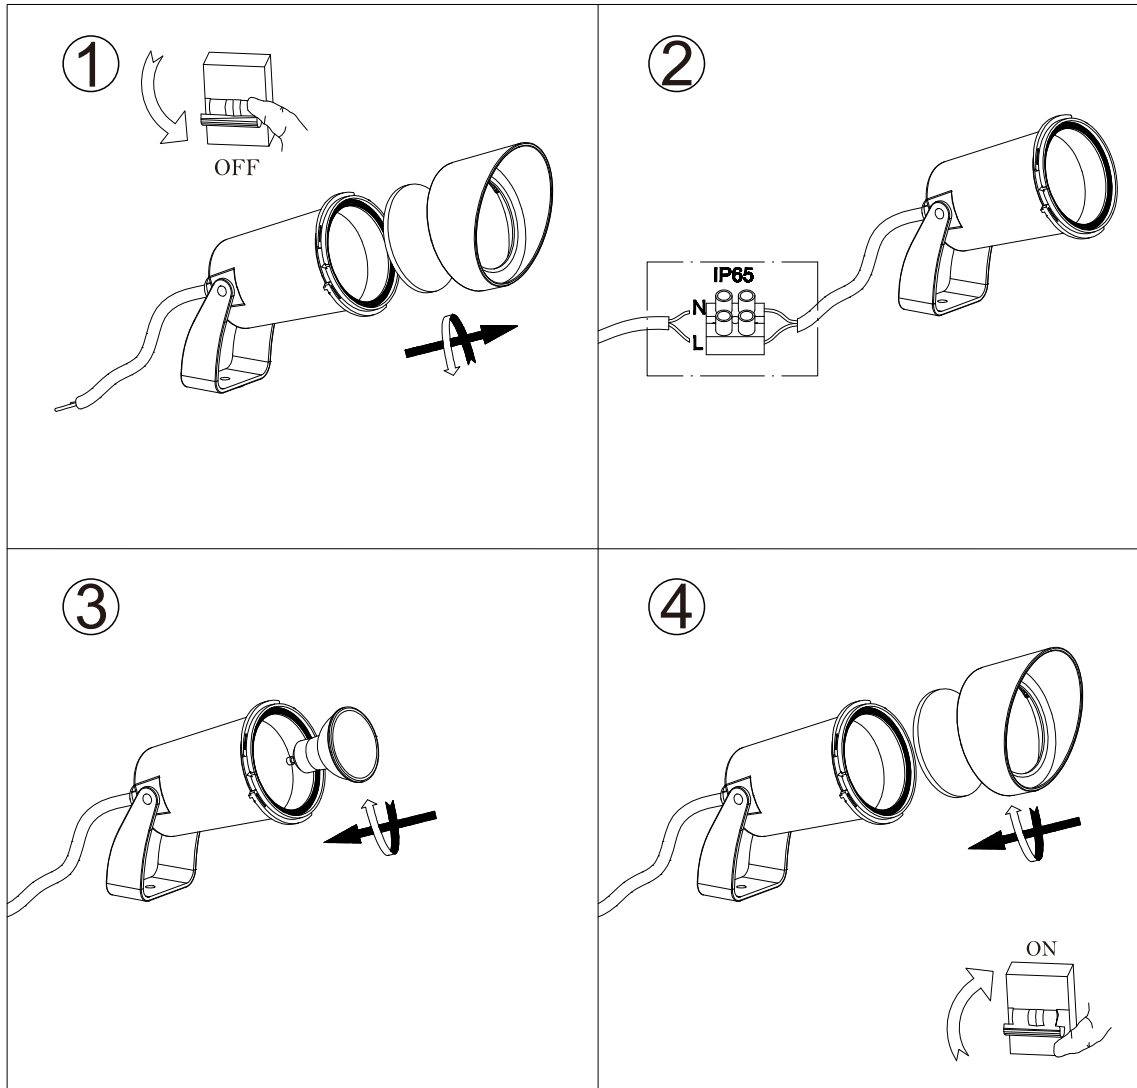

Οδηγίες Χρήσης-Installation Instructions:

Notes;

- 1: Το φωτιστικό δέχεται τάση με τα ακόλουθα χαρακτηριστικά AC 220-240V 50/60Hz-The light fitting input power is AC 220-240V 50/60Hz;
- 2: Το συγκεκριμένο προϊόν προορίζεται για χρήση εσωτερικού κ εξωτερικού χώρου-This product is for both indoor use and outdoor use;
- 3: Για λόγους ασφαλείας παρακαλούμε μην ανοίξετε το εσωτερικό του φωτιστικού-For safety reasons, please do not open the inside of the fitting;
4. Παρακαλώ ελέγξτε την κατάσταση του φωτιστικού πριν από την σύνδεση-Check the condition of the light fitting before installation.
5. Μην προσπαθήσετε να επισκευάσετε ή να παραμετροποιήσετε το φωτιστικό καθώς η ορθή εγκατάσταση και χρήση του αποτελεί προϋπόθεση για την ισχύ της εγγύησης- Under no circumstances may you allow to repair or customize this light fitting while the warranty will no longer be active if you won't install and use it properly.
6. Κατά την λειτουργία και αμέσως μετά την απενεργοποίηση μη αγγίζετε τις επιφάνειες του φωτιστικού γιατί υπάρχει περίπτωση να έχουν αναπτυχθεί υψηλές θερμοκρασίες-Do not touch the surfaces of the light fitting on and after operation since high temperatures may have been generated.