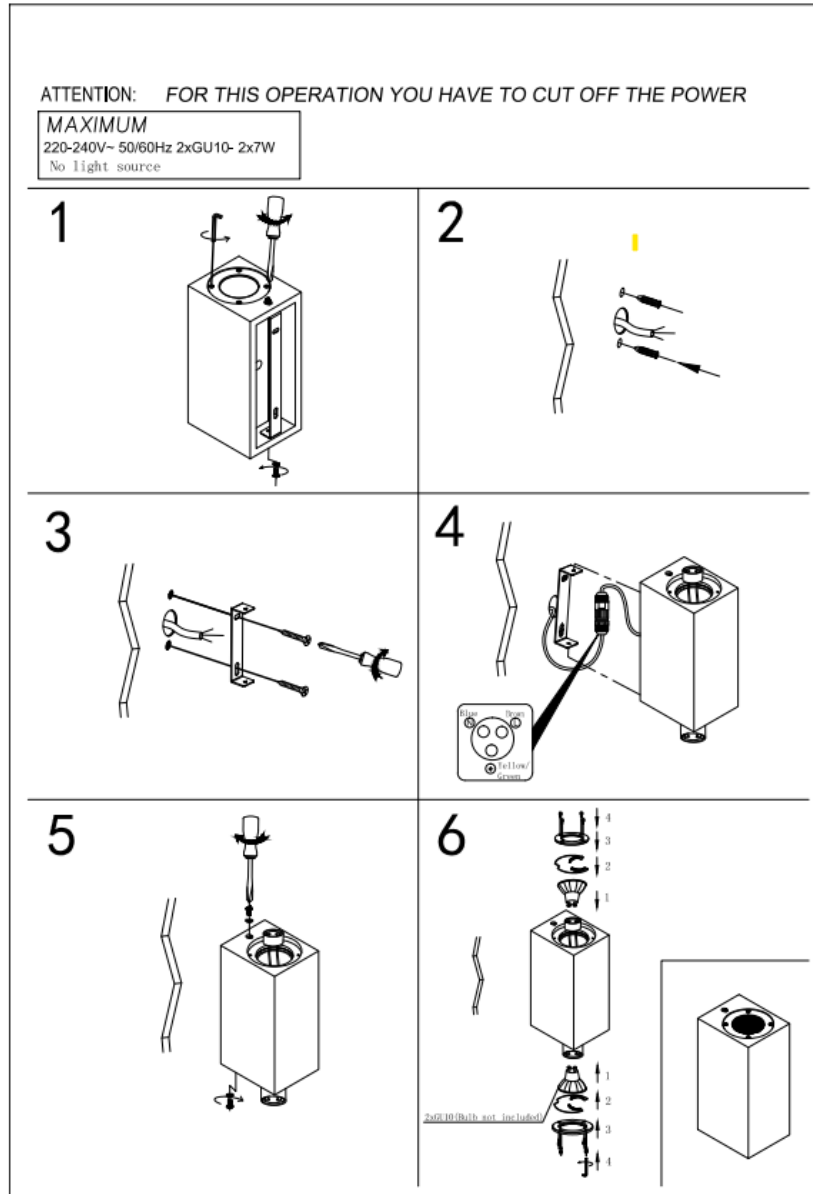

Οδηγίες Χρήσης-Installation Instructions:

Ειδικές Παρατηρήσεις/Special Notes:

1. Το προϊόν δέχεται τάση με τα ακόλουθα χαρακτηριστικά AC 220-240V 50/60Hz-The product input power is AC 220-240V 50/60Hz;
2. Το συγκεκριμένο προϊόν προορίζεται για χρήση εσωτερικού και εξωτερικού χώρου-This product is for both indoor and outdoor use.
3. Για λόγους ασφαλείας παρακαλούμε μην ανοίξετε το εσωτερικό του προϊόντος κατά την διάρκεια λειτουργίας-For safety reasons, please do not open the inside of the product, during operation;
4. Παρακαλώ ελέγξτε την κατάσταση του προϊόντος πριν από την σύνδεση-Check the condition of the product before installation.
5. Μην προσπαθήσετε να επισκευάσετε ή να παραμετροποιήσετε το προϊόν καθώς η ορθή εγκατάσταση και χρήση του αποτελεί προϋπόθεση για την ισχύ της εγγύησης- Under no circumstances may you allow to repair or customize this product while the warranty will no longer be active if you won't install and use it properly.