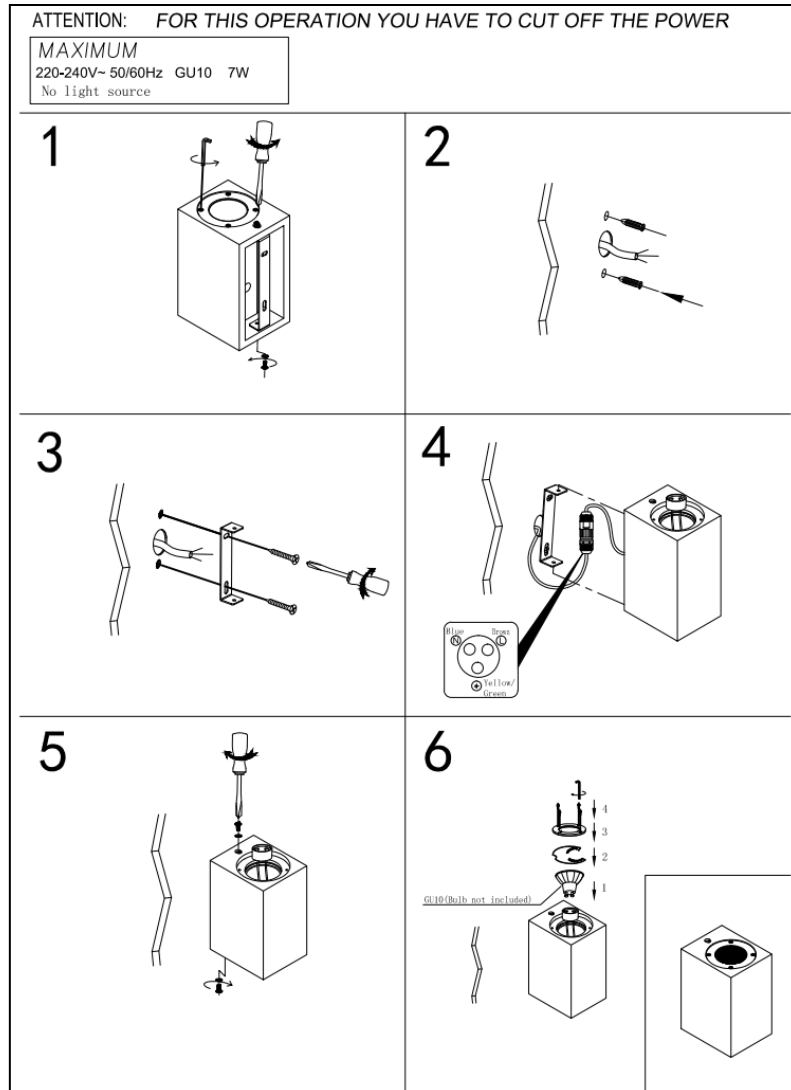

Οδηγίες Χρήσης-Installation Instructions:

Ειδικές Παρατηρήσεις/Special Notes:

1. Το προϊόν δέχεται τάση με τα ακόλουθα χαρακτηριστικά AC 220-240V 50/60Hz-The product input power is AC 220-240V 50/60Hz;
2. Το συγκεκριμένο προϊόν προορίζεται για χρήση εσωτερικού και εξωτερικού χώρου-This product is for both indoor and outdoor use.
3. Για λόγους ασφαλείας παρακαλούμε μην ανοίξετε το εσωτερικό του προϊόντος κατά την διάρκεια λειτουργίας-For safety reasons, please do not open the inside of the product, during operation;
4. Παρακαλώ ελέγξτε την κατάσταση του προϊόντος πριν από την σύνδεση-Check the condition of the product before installation.
5. Μην προσπαθήσετε να επισκευάσετε ή να παραμετροποιήσετε το προϊόν καθώς η ορθή εγκατάσταση και χρήση του αποτελεί προϋπόθεση για την ισχύ της εγγύησης- Under no circumstances may you allow to repair or customize this product while the warranty will no longer be active if you won't install and use it properly.