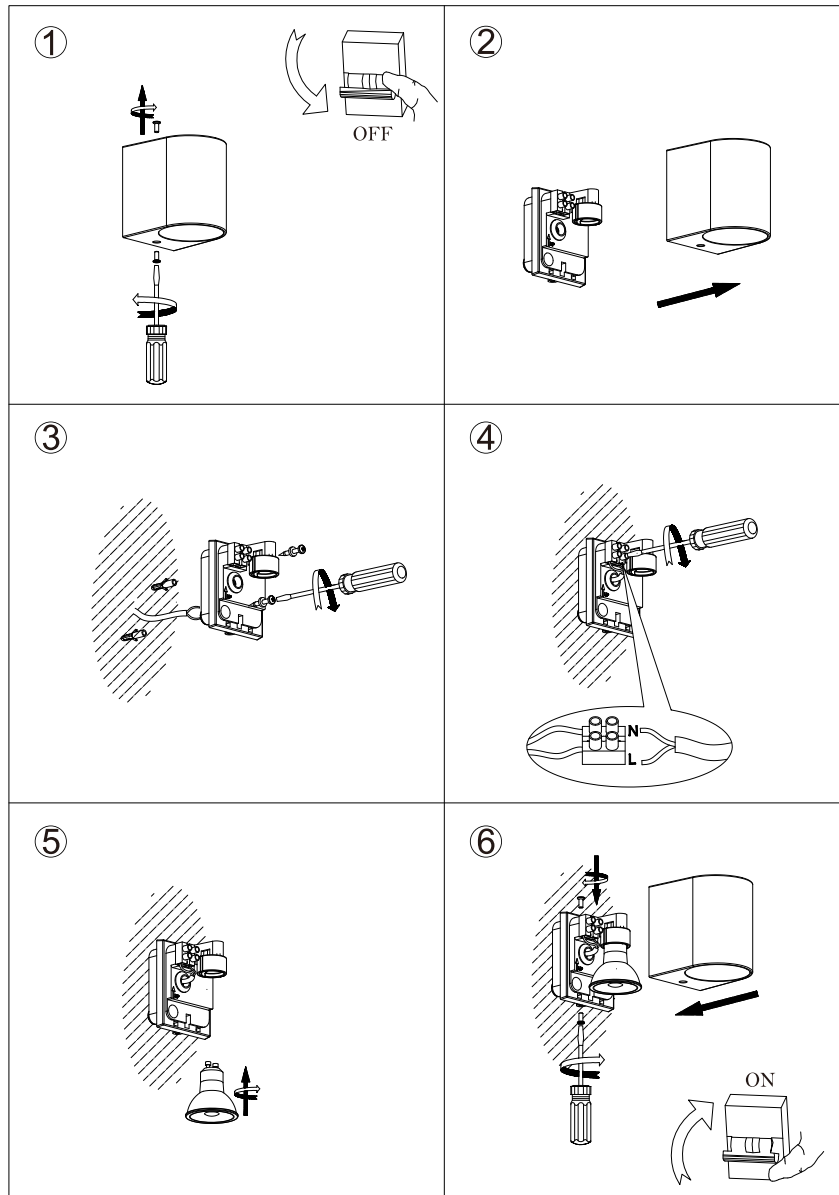

Οδηγίες Χρήσης-Installation Instructions:

Notes;

- 1: Το φωτιστικό δέχεται τάση με τα ακόλουθα χαρακτηριστικά AC 220-240V 50/60Hz-The light fitting input power is AC 220-240V 50/60Hz;
- 2: Το συγκεκριμένο προϊόν προορίζεται για χρήση εσωτερικού κ εξωτερικού χώρου-This product is for both indoor use and outdoor use;
- 3: Για λόγους ασφαλείας παρακαλούμε μην ανοίξετε το εσωτερικό του φωτιστικού-For safety reasons, please do not open the inside of the fitting;
- 4: Παρακαλώ ελέγξτε την κατάσταση του φωτιστικού πριν από την σύνδεση-Check the condition of the light fitting before installation.
- 5: Μην προσπαθήσετε να επισκευάσετε ή να παραμετροποιήσετε το φωτιστικό καθώς η ορθή εγκατάσταση και χρήση του αποτελεί προϋπόθεση για την ισχύ της εγγύησης- Under no circumstances may you allow to repair or customize this light fitting while the warranty will no longer be active if you won't install and use it properly.
- 6: Κατά την λειτουργία και αμέσως μετά την απενεργοποίηση μη αγγίζετε τις επιφάνειες του φωτιστικού γιατί υπάρχει περίπτωση να έχουν αναπτυχθεί υψηλές θερμοκρασίες-Do not touch the surfaces of the light fitting on and after operation since high temperatures may have been generated.