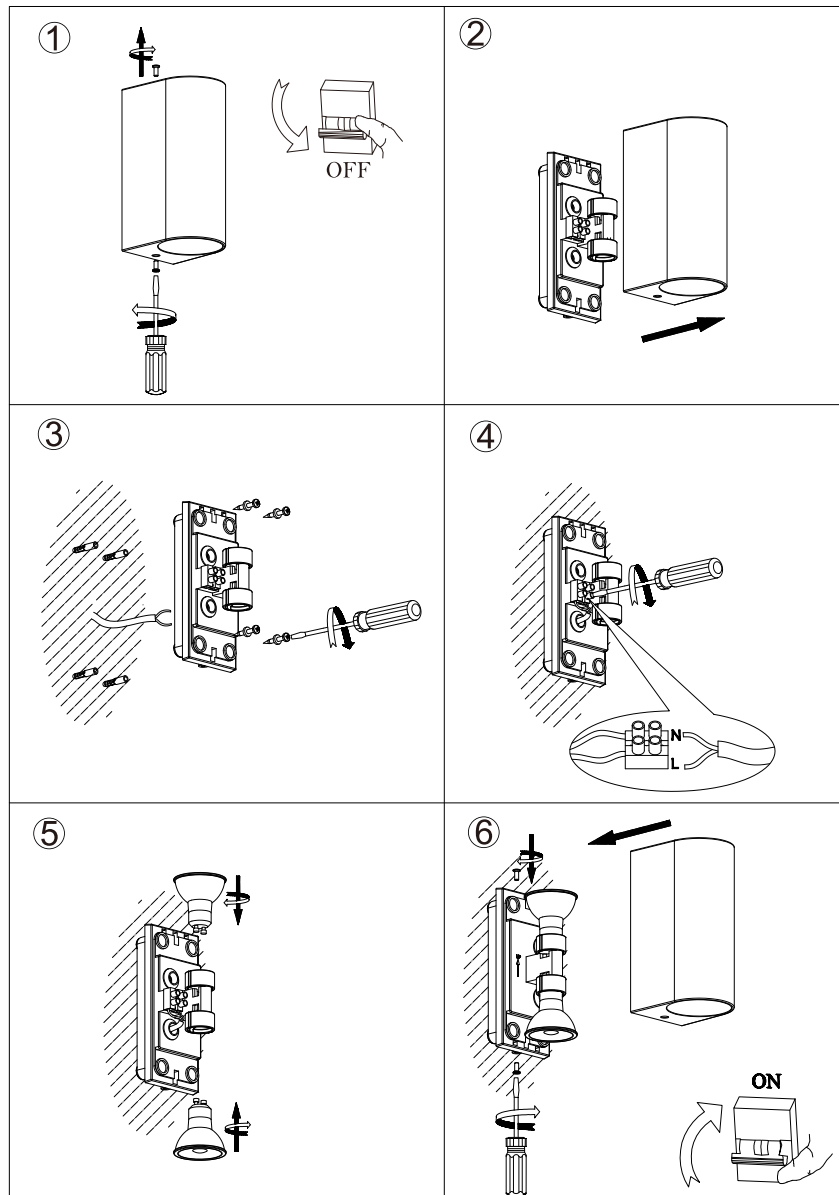

## Notes;

- 1: Το φωτιστικό δέχεται τάση με τα ακόλουθα χαρακτηριστικά AC 220-240V 50/60Hz-The light fitting input power is AC 220-240V 50/60Hz;
- 2: Το συγκεκριμένο προϊόν προορίζεται για χρήση εσωτερικού κ εξωτερικού χώρου-This product is for both indoor use and outdoor use;
- 3: Για λόγους ασφαλείας παρακαλούμε μην ανοίξετε το εσωτερικό του φωτιστικού-For safety reasons, please do not open the inside of the fitting;
- 4: Παρακαλώ ελέγξτε την κατάσταση του φωτιστικού πριν από την σύνδεση-Check the condition of the light fitting before installation.
- 5: Μην προσπαθήσετε να επισκευάσετε ή να παραμετροποιήσετε το φωτιστικό καθώς η ορθή εγκατάσταση και χρήση του αποτελεί προϋπόθεση για την ισχύ της εγγύησης- Under no circumstances may you allow to repair or customize this light fitting while the warranty will no longer be active if you won't install and use it properly.
6. Κατά την λειτουργία και αμέσως μετά την απενεργοποίηση μη αγγίζετε τις επιφάνειες του φωτιστικού γιατί υπάρχει περίπτωση να έχουν αναπτυχθεί υψηλές θερμοκρασίες-Do not touch the surfaces of the light fitting on and after operation since high temperatures may have been generated.