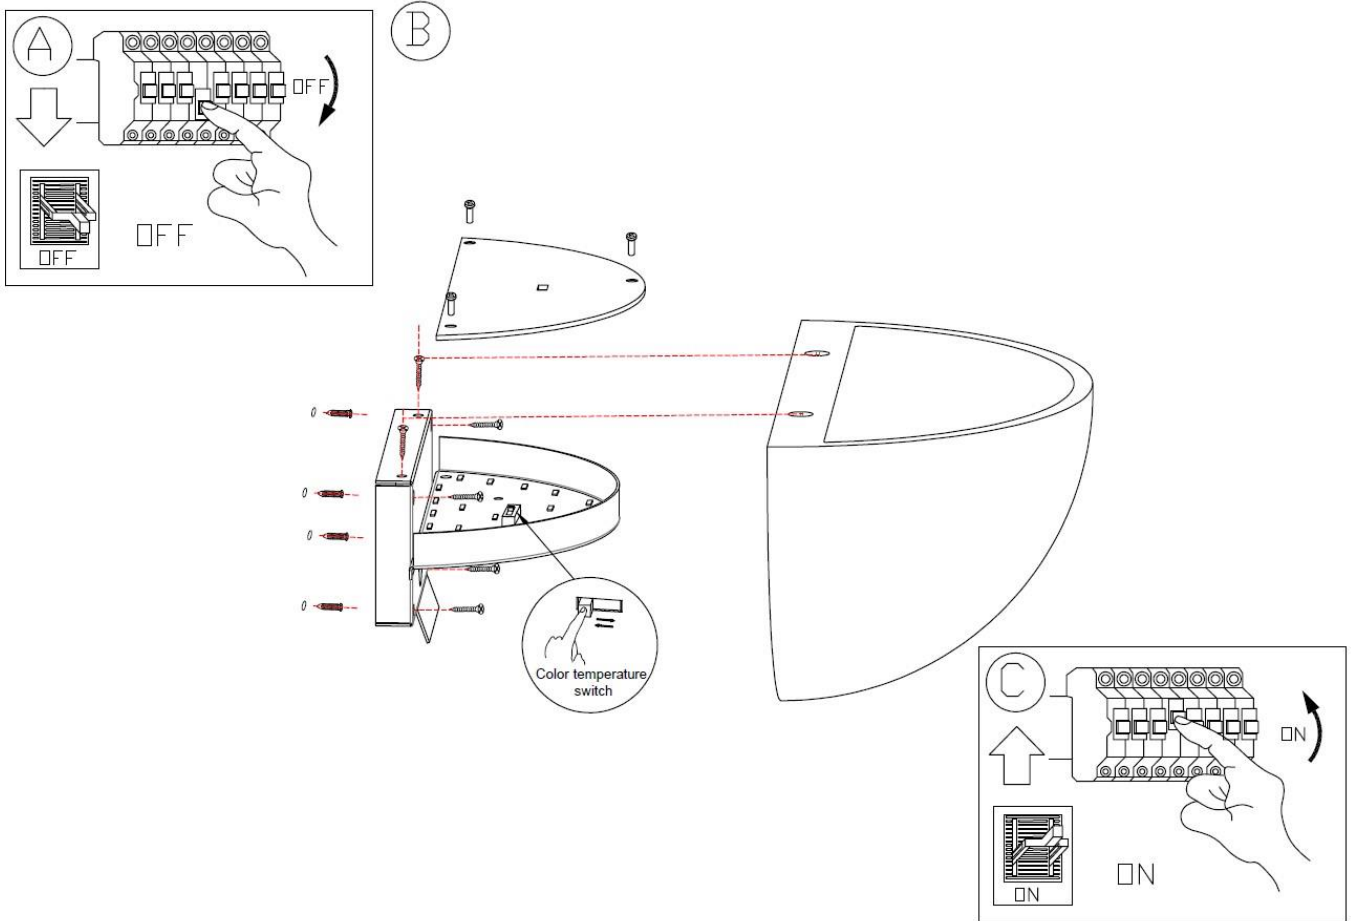

Οδηγίες Χρήσης-Installation Instructions:

Ειδικές Παρατηρήσεις/Special Notes:

1. Το προϊόν δέχεται τάση με τα ακόλουθα χαρακτηριστικά AC 220-240V 50/60Hz-The product input power is AC 220-240V 50/60Hz;
2. Το συγκεκριμένο προϊόν προορίζεται για χρήση εσωτερικού και εξωτερικού χώρου.This product is for both indoor use and outdoor use.
3. Μπορείτε να επιλέξετε την θερμοκρασία φωτισμού μεταξύ 3000K θερμού φωτός και 4000K φωτός ημέρας, ρυθμίζοντας τον σχετικό διακόπτη ο οποίος βρίσκεται εντός του προϊόντος.- You can choose the desired temperature of light between 3000K warm white and 4000K daylight by switching the dedicated switch inside the product.
4. Για λόγους ασφαλείας παρακαλούμε μην ανοίξετε το εσωτερικό του προϊόντος κατά την διάρκεια λειτουργίας-For safety reasons, please do not open the inside of the product, during operation;
5. Παρακαλώ ελέγξτε την κατάσταση του προϊόντος πριν από την σύνδεση-Check the condition of the product before installation.
6. Μην προσπαθήσετε να επισκευάσετε ή να παραμετροποιήσετε το προϊόν καθώς η ορθή εγκατάσταση και χρήση του αποτελεί προϋπόθεση για την ισχύ της εγγύησης- Under no circumstances may you allow to repair or customize this product while the warranty will no longer be active if you won't install and use it properly.
7. Κατά την λειτουργία και αμέσως μετά την απενεργοποίηση μη αγγίζετε τις επιφάνειες του προϊόντος γιατί υπάρχει περίπτωση να έχουν αναπτυχθεί υψηλές θερμοκρασίες-Do not touch the surfaces of the product on and after operation since high temperatures may have been generated.