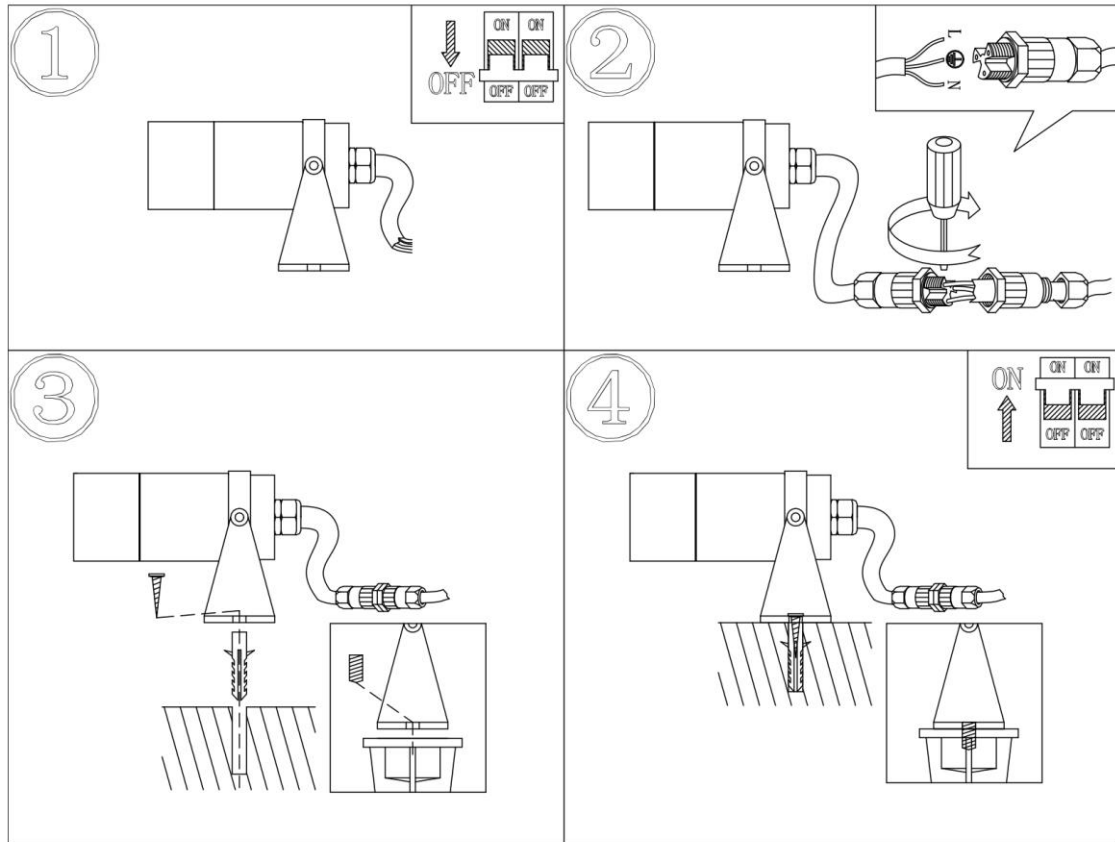

Οδηγίες Χρήσης-Installation Instructions:

Notes:

- 1: Το φωτιστικό δέχεται τάση με τα ακόλουθα χαρακτηριστικά AC 220-240V 50/60Hz-The lamp input power is AC 220-240V 50/60Hz;
- 2: Το συγκεκριμένο προϊόν προορίζεται για χρήση εσωτερικού κ εξωτερικού χώρου-This product is for both indoor use and outdoor use
3. Κατά την χρήση σε εξωτερικό χώρο παρακαλώ χρησιμοποιήστε τους κατάλληλους **στεγανούς συνδέσμους**-During outdoor installation please use the appropriate **waterproof connectors**.
- 3: Για λόγους ασφαλείας παρακαλούμε μην ανοίξετε το εσωτερικό του φωτιστικού-For safety reasons, please do not open the inside of the fitting;
4. Παρακαλώ ελέγξτε την κατάσταση του φωτιστικού πριν από την σύνδεση-Check the conditions of the luminaire before installation.
5. Μην προσπαθήσετε να επισκευάσετε ή να παραμετροποιήσετε το φωτιστικό καθώς η ορθή εγκατάσταση και χρήση του αποτελεί προϋπόθεση για την ισχύ της εγγύησης- Under no circumstances may you allow to repair or customize this light fitting while the warranty will no longer be active if you won't install and use it properly.
6. Κατά την λειτουργία και αμέσως μετά την απενεργοποίηση μη αγγίζετε τις επιφάνειες του φωτιστικού γιατί υπάρχει περίπτωση να έχουν αναπτυχθεί υψηλές θερμοκρασίες-Do not touch the surfaces of the light fitting on and after operation since high temperatures may have been generated.