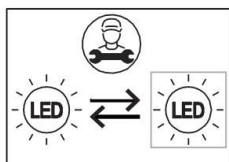

Η πηγή φωτισμού (LED μόνο) μπορεί να αντικατασταθεί από επαγγελματία εγκαταστάτη Replaceable (LED only) light source by a professional