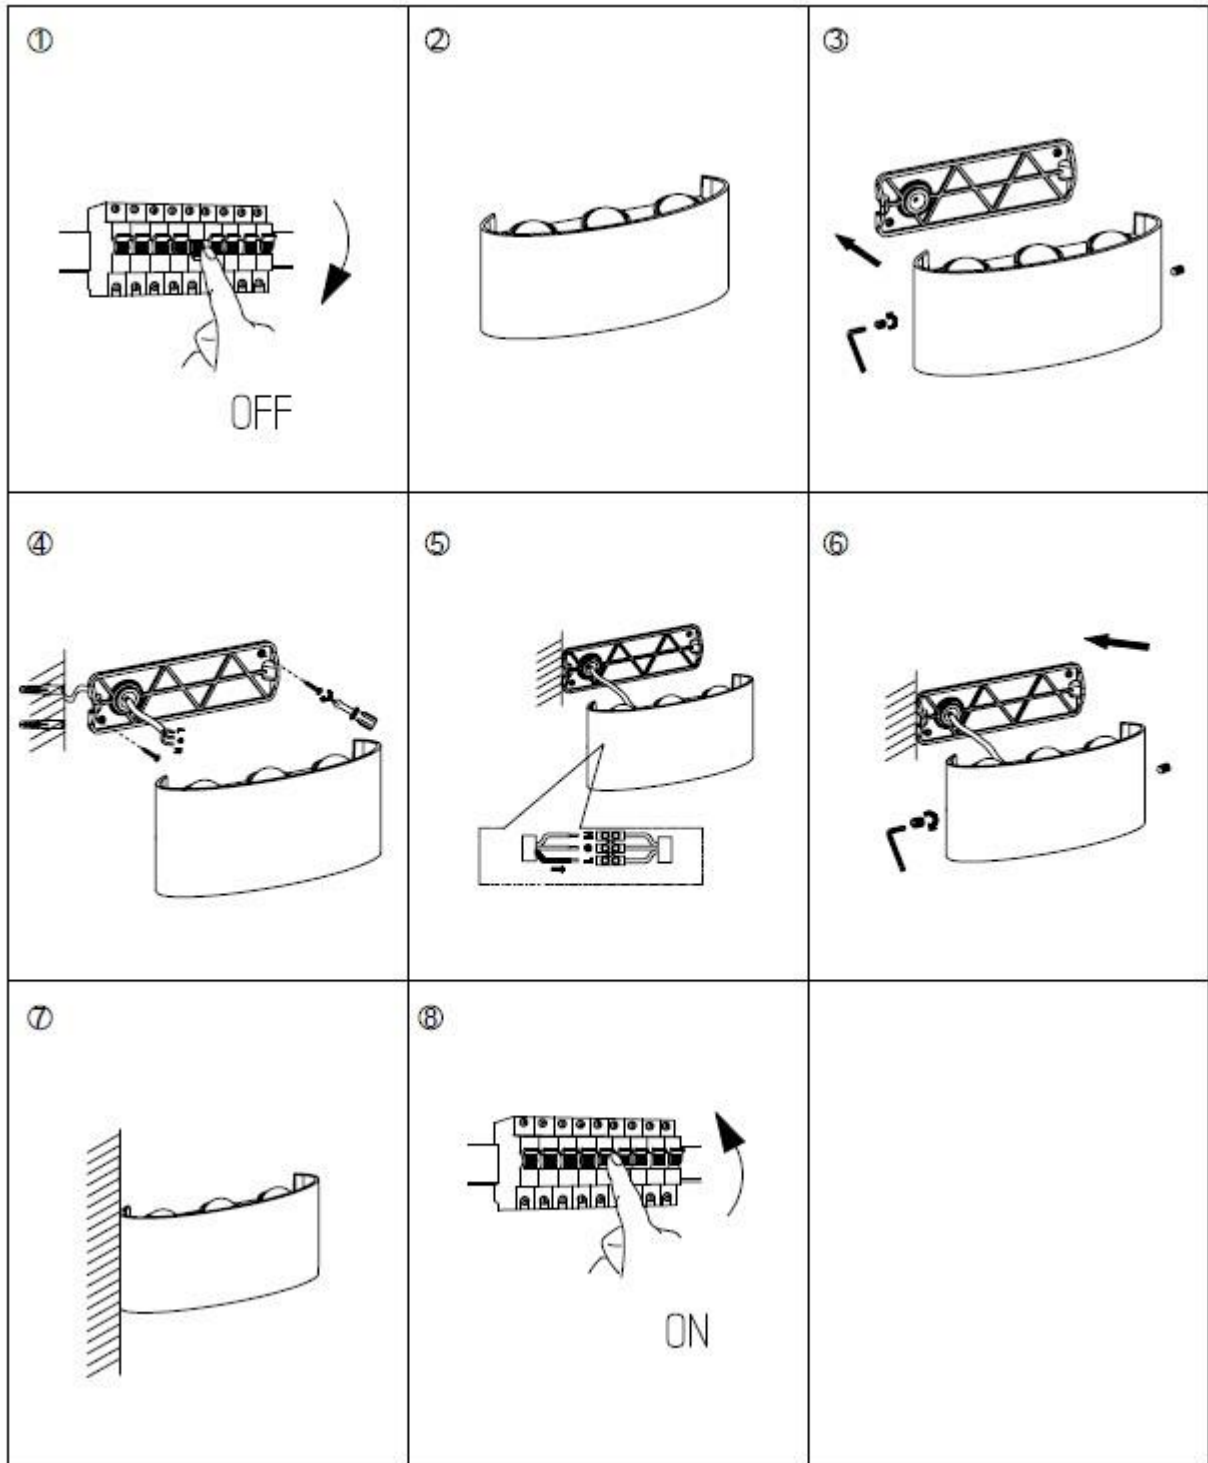

Οδηγίες Χρήσης-Installation Instructions:

Ειδικές Παρατηρήσεις/Special Notes:

1. Το προϊόν δέχεται τάση με τα ακόλουθα χαρακτηριστικά AC 220-240V 50/60Hz-The product input power is AC 220-240V 50/60Hz;
2. Το συγκεκριμένο προϊόν προορίζεται για χρήση εσωτερικού και εξωτερικού χώρου-This product is for both indoor use and outdoor use.