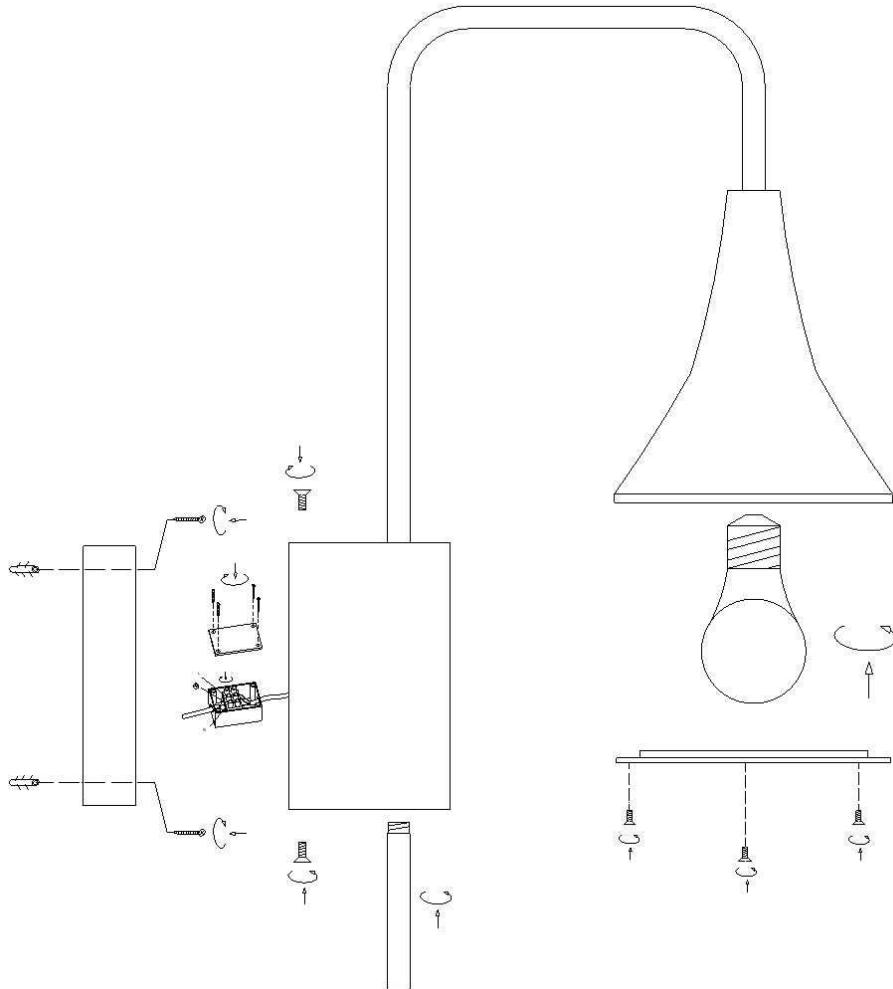

Οδηγίες Χρήσης-Installation Instructions:

Ειδικές Παρατηρήσεις/Special Notes:

1. Το προϊόν δέχεται τάση με τα ακόλουθα χαρακτηριστικά AC 220-240V 50/60Hz-The product input power is AC 220-240V 50/60Hz;
2. Το συγκεκριμένο προϊόν προορίζεται για χρήση εσωτερικού και εξωτερικού χώρου-This product is for both indoor and outdoor use.
3. Για λόγους ασφαλείας παρακαλούμε μην ανοίξετε το εσωτερικό του προϊόντος κατά την διάρκεια λειτουργίας-For safety reasons, please do not open the inside of the product, during operation;
4. Παρακαλώ ελέγξτε την κατάσταση του προϊόντος πριν από την σύνδεση-Check the condition of the product before installation.
5. Μην προσπαθήσετε να επισκευάσετε ή να παραμετροποιήσετε το προϊόν καθώς η ορθή εγκατάσταση και χρήση του αποτελεί προϋπόθεση για την ισχύ της εγγύησης- Under no circumstances may you allow to repair or customize this product while the warranty will no longer be active if you won't install and use it properly.