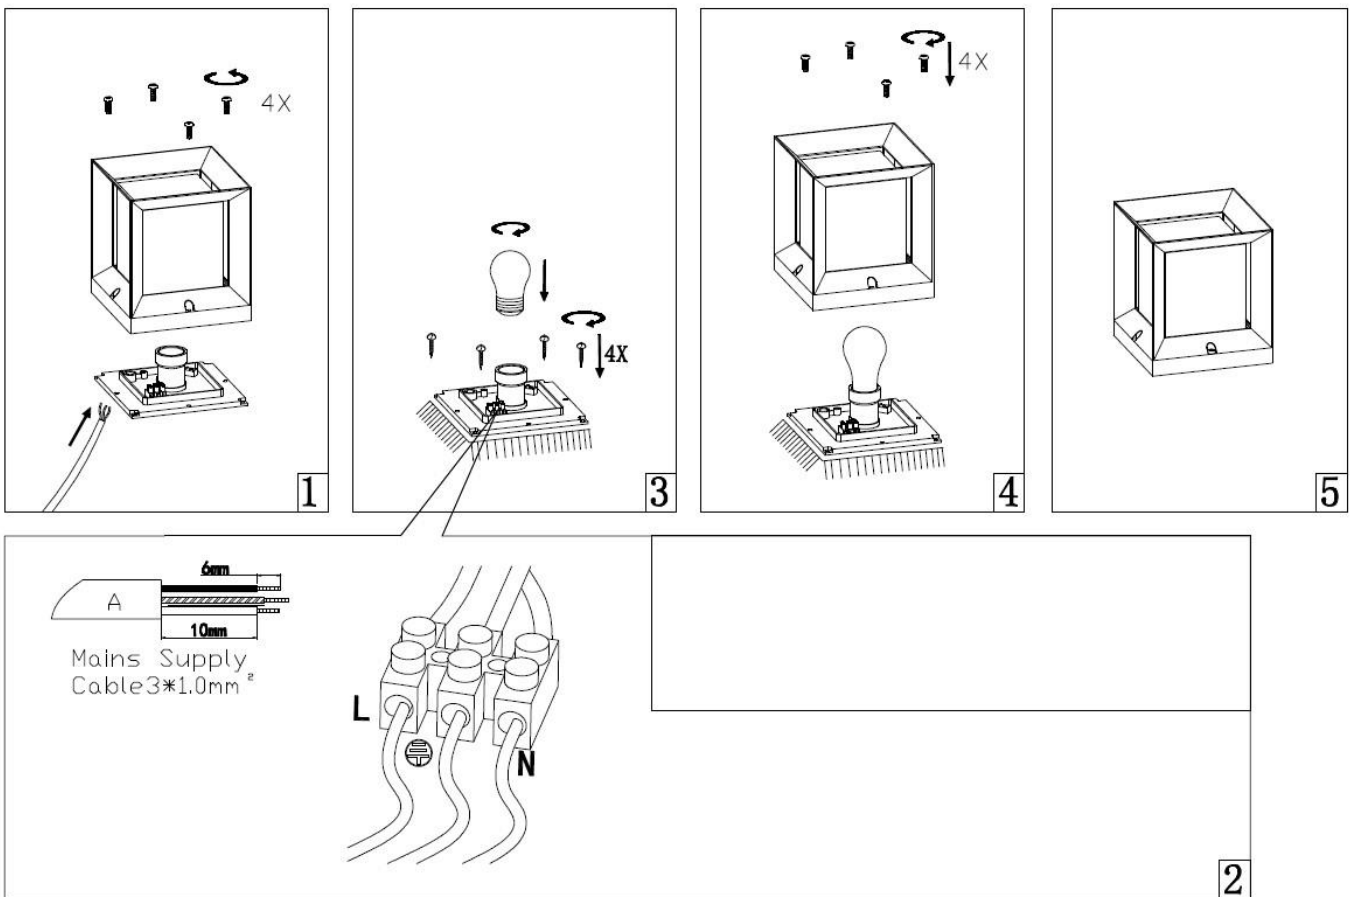

Οδηγίες Χρήσης-Installation Instructions:

Notes:

- 1: Το φωτιστικό δέχεται τάση με τα ακόλουθα χαρακτηριστικά AC 220-240V 50/60Hz-The light fitting input power is AC 220-240V 50/60Hz;
- 2: Το συγκεκριμένο προϊόν προορίζεται για χρήση εσωτερικού κ εξωτερικού χώρου-This product is for both indoor use and outdoor use;
- 3: Μην τοποθετείτε το φωτιστικό σε επιφάνειες οι οποίες ενδέχεται να πλημμυρίσουν- Do not mount the luminaire in surfaces that may get flooded.
- 4: Για λόγους ασφαλείας παρακαλούμε μην ανοίξετε το εσωτερικό του φωτιστικού-For safety reasons, please do not open the inside of the fitting;
5. Παρακαλώ ελέγξτε την κατάσταση του φωτιστικού πριν από την σύνδεση-Check the condition of the light fitting before installation.
6. Μην προσπαθήσετε να επισκευάσετε ή να παραμετροποιήσετε το φωτιστικό καθώς η ορθή εγκατάσταση και χρήση του αποτελεί προϋπόθεση για την ισχύ της εγγύησης- Under no circumstances may you allow to repair or customize this light fitting while the warranty will no longer be active if you won't install and use it properly.