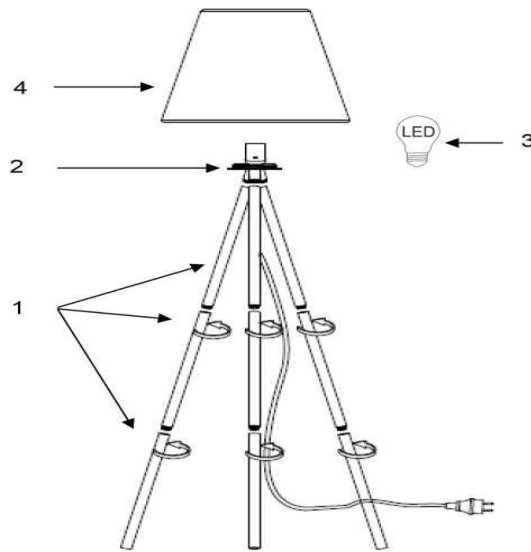

### Notes:

- 1: Το φωτιστικό δέχεται τάση με τα ακόλουθα χαρακτηριστικά AC 220-240V 50/60Hz-The lamp input power is AC 220-240V 50/60Hz;
2. Μπορείτε να καθορίσετε το ύψος του φωτιστικού προσθέτοντας ή αφαιρώντας τα βιδωτά στηρίγματα που βρίσκονται στην συσκευασία- You may determine the height of the luminaire by adding or removing the twisted joints which are included in the packing.
- 3: Το συγκεκριμένο προϊόν προορίζεται για χρήση εσωτερικού και εξωτερικού χώρου-This product is for both indoor and outdoor use;
- 4: Για λόγους ασφαλείας παρακαλούμε μην ανοίξετε το εσωτερικό του φωτιστικού-For safety reasons, please do not open the inside of the fitting;
5. Παρακαλώ ελέγξτε την κατάσταση του φωτιστικού πριν από την σύνδεση-Check the conditions of the luminaire before installation.
6. Μην προσπαθήσετε να επισκευάσετε ή να παραμετροποιήσετε το φωτιστικό καθώς η ορθή εγκατάσταση και χρήση του αποτελεί προϋπόθεση για την ισχύ της εγγύησης- Under no circumstances may you allow to repair or customize this light fitting while the warranty will no longer be active if you won't install and use it properly.
7. Κατά την λειτουργία και αμέσως μετά την απενεργοποίηση μη αγγίζετε τις επιφάνειες του φωτιστικού γιατί υπάρχει περίπτωση να έχουν αναπτυχθεί υψηλές θερμοκρασίες-Do not touch the surfaces of the light fitting on and after operation since high temperatures may have been generated.