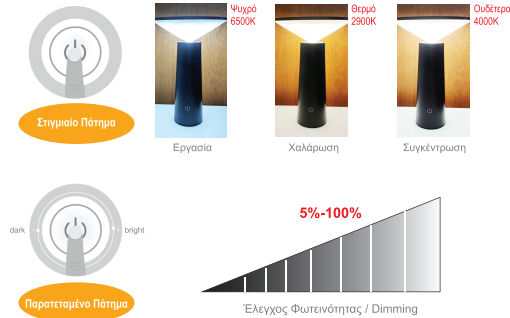

Φόρτιση

1. Με καλώδιο USB, μπορείτε να το φορτίσετε στο PC ή σε οποιοδήποτε προσαρμογέα.
2. Η φωτεινή λυχνία γίνεται κόκκινη όταν φορτίζει και γίνεται πράσινη όταν έχει φορτίσει πλήρως.
3. Συμπεριλαμβάνει μπαταρία λιθίου 2600mAh. Συνήθως χρειάζονται 4-6 ώρες για πλήρη φόρτιση και μπορεί να έχει διάρκεια φωτισμού 6-18 ώρες.

Χαρακτηριστικά

Όνομα: COCO
Μπαταρία: 2600mAh
Τάση: DC5V=1A
Αυτονομία: 6-8 ώρες
Πιστοποιητικό: CE
Εξαρτήματα: Καλώδιο USB

Μοντέλο: 40-900238,
 40-900239
Κατανάλωση: 4W
Βάρος: 350g
Χρόνος Φόρτισης: 4-6 ώρες