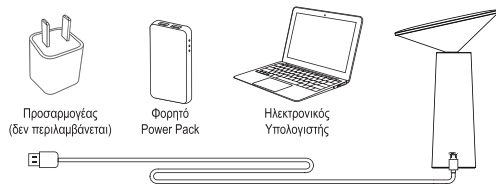

Φόρτιση

1. Με καλώδιο USB, μπορείτε να το φορτίσετε στο PC ή σε οποιοδήποτε προσαρμογέα.
2. Η φωτεινή λυχνία γίνεται κόκκινη όταν φορτίζει και γίνεται πράσινη όταν έχει φορτίσει πλήρως.
3. Συμπεριλαμβάνει μπαταρία λιθίου 2600mAh. Συνήθως χρειάζονται 4-6 ώρες για πλήρη φόρτιση και μπορεί να έχει διάρκεια φωτισμού 6-18 ώρες.