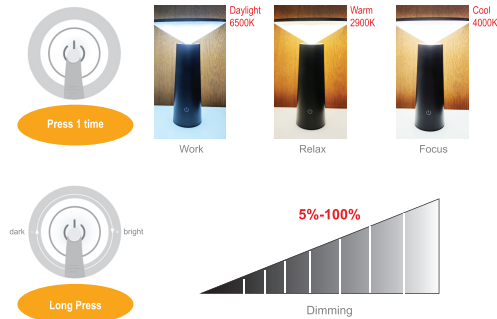

Product Parameters

Name: COCO
Battery: 2600mAh
Power Input: DC5V=1A
Autonomy: 6-8h
Certificate: CE
Accessories: Καλώδιο USB

Model: 40-900238,
40-900239
Consumption: 4W
Weight: 350g
Charging Time: 4-6h