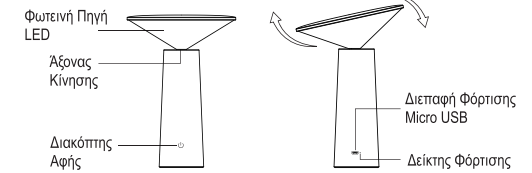

Περιγραφή Προϊόντος

Made in PRC

Imported & Distributed by GEKAS SA
5th km. N.R Ioannina-Athens, Ioannina, 2651085220
www.gk-gekas.gr

Rechargeable LED
Table Lamp

COCO 4W 410lm