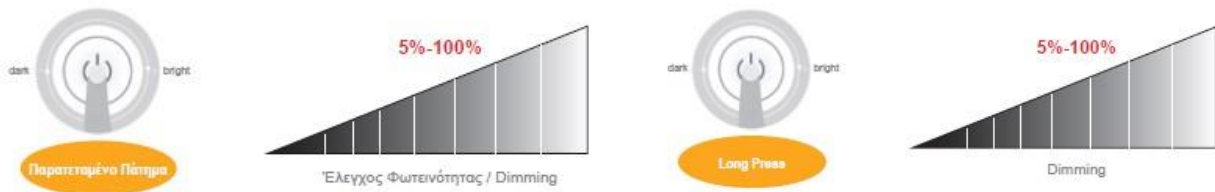

2. Η φωτεινή λυχνία γίνεται κόκκινη όταν φορτίζει και γίνεται πράσινη όταν έχει φορτίσει πλήρως. The indicator light is red when charging and then turns green after being fully charged.

3. Συμπεριλαμβάνει μπαταρία λιθίου 4000mA. Συνήθως χρειάζονται 6-7 ώρες για πλήρη φόρτιση και μπορεί να έχει διάρκεια φωτισμού τουλάχιστον 10 ώρες σε πλήρη ένταση. With a 4000mA lithium battery inside. It usually takes around 6-7 hours to reach a full charge and then can last more than 10 hours at high brightness level. Over charging may cause damage to the battery