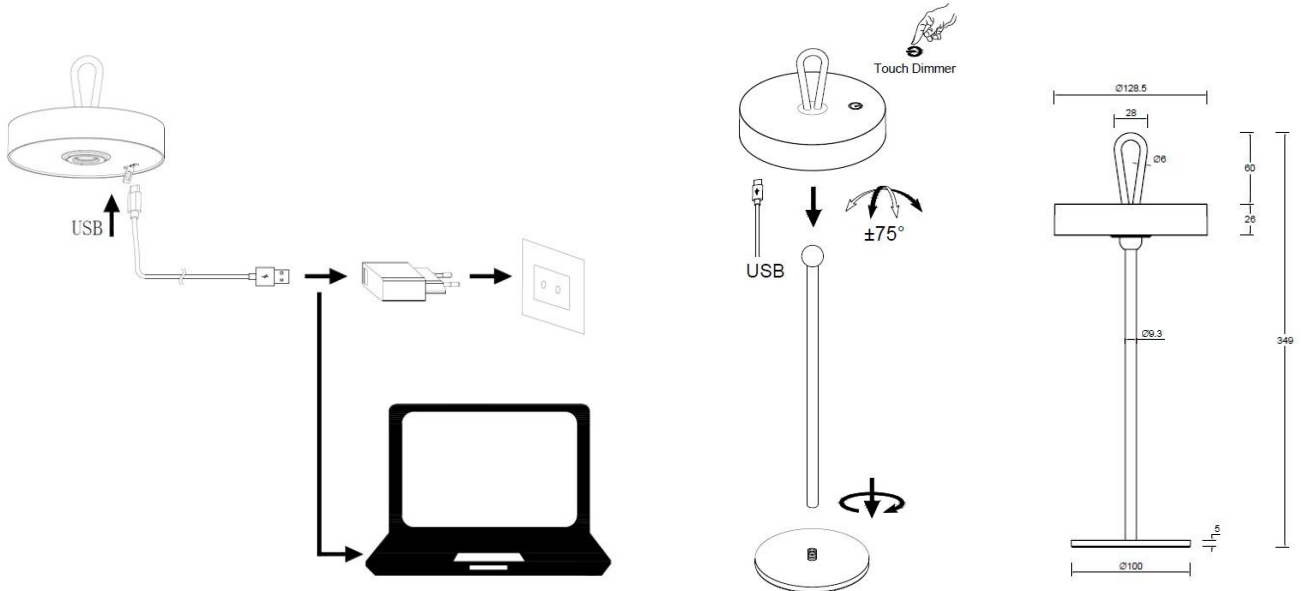

Οδηγίες Χρήσης-Installation Instructions:

1. Με καλώδιο USB type C 1 μέτρου, με το οποίο μπορείτε να το φορτίσετε στο PC ή σε οποιοδήποτε προσαρμογέα. Ο προσαρμογέας (adaptor) δεν διατίθεται με το προϊόν. With 1m USB type-C cable, can be charged with USB interface of PC or any power adaptor.

Ειδικές Παρατηρήσεις/Special Notes:

1. Το προϊόν δέχεται τάση με τα ακόλουθα χαρακτηριστικά **5V 1A**-The product input power is **5V 1A**.
2. Το συγκεκριμένο προϊόν προορίζεται για χρήση εσωτερικού και εξωτερικού χώρου-This product is for both indoor use and outdoor use.
3. Για λόγους ασφαλείας παρακαλούμε μην ανοίξετε το εσωτερικό του προϊόντος κατά την διάρκεια λειτουργίας-For safety reasons, please do not open the inside of the product, during operation;
4. Παρακαλώ ελέγξτε την κατάσταση του προϊόντος πριν από την σύνδεση-Check the condition of the product before installation.