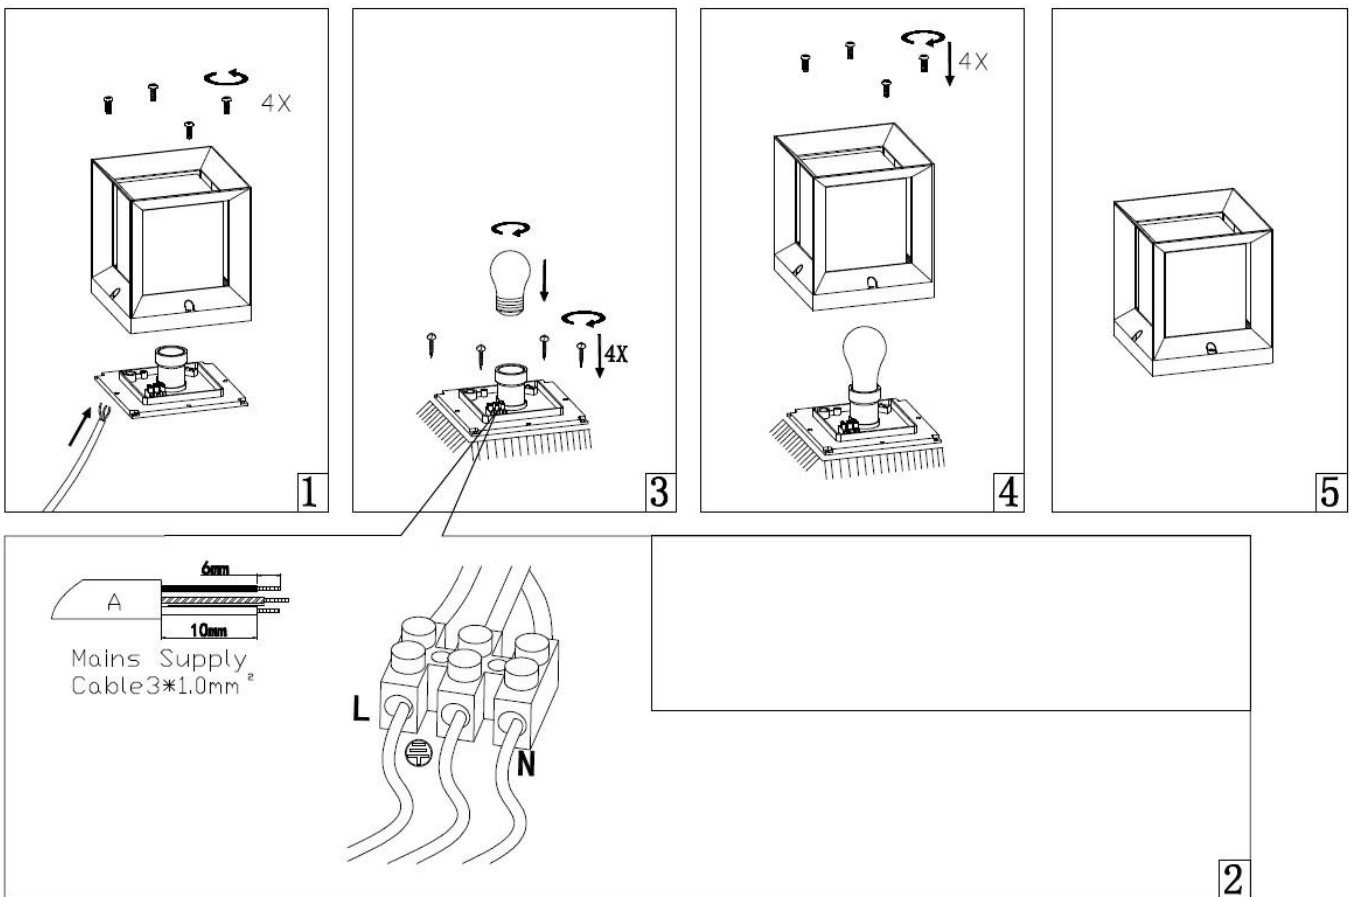

Οδηγίες Χρήσης-Installation Instructions:

Notes:

- 1: Το φωτιστικό δέχεται τάση με τα ακόλουθα χαρακτηριστικά AC 220-240V 50/60Hz-The light fitting input power is AC 220-240V 50/60Hz;
- 2: Το συγκεκριμένο προϊόν προορίζεται για χρήση εσωτερικού κ εξωτερικού χώρου-This product is for both indoor use and outdoor use;
- 3: Μην τοποθετείτε το φωτιστικό σε επιφάνειες οι οποίες ενδέχεται να πλημμυρίσουν- Do not mount the luminaire in surfaces that may get flooded.
- 4: Για λόγους ασφαλείας παρακαλούμε μην ανοίξετε το εσωτερικό του φωτιστικού-For safety reasons, please do not open the inside of the fitting;
- 5: Παρακαλώ ελέγξτε την κατάσταση του φωτιστικού πριν από την σύνδεση-Check the condition of the light fitting before installation.
6. Μην προσπαθήσετε να επισκευάσετε ή να παραμετροποιήσετε το φωτιστικό καθώς η ορθή εγκατάσταση και χρήση του αποτελεί προϋπόθεση για την ισχύ της εγγύησης- Under no circumstances may you allow to repair or customize this light fitting while the warranty will no longer be active if you won't install and use it properly.