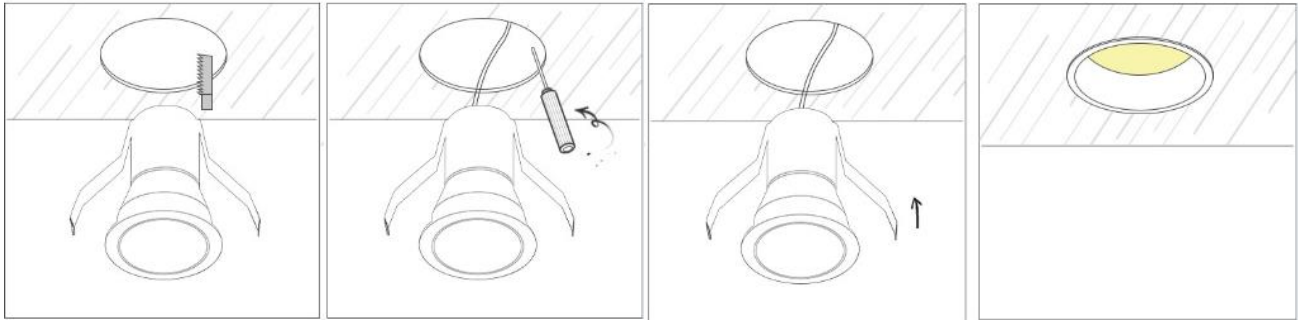

#### Notes:

- 1: Το φωτιστικό δέχεται τάση με τα ακόλουθα χαρακτηριστικά DC 3-5V,250-600 mA. Χρησιμοποιείστε το κατάλληλο τροφοδοτικό  
-The lamp input power is DC 3-5V,250-600mA. Please use the appropriate driver.
- 2: Το συγκεκριμένο προϊόν προορίζεται μόνο για χρήση εσωτερικού χώρου-This product is only for indoor use;
- 3: Για λόγους ασφαλείας παρακαλούμε μην ανοίξετε το εσωτερικό του φωτιστικού-For safety reasons, please do not open the inside of the fitting;
4. Παρακαλώ ελέγξτε την κατάσταση του φωτιστικού πριν από την σύνδεση-Check the conditions of the luminaire before installation.
5. Μην προσπαθήσετε να επισκευάσετε ή να παραμετροποιήσετε το φωτιστικό καθώς η ορθή εγκατάσταση και χρήση του αποτελεί προϋπόθεση για την ισχύ της εγγύησης- Under no circumstances may you allow to repair or customize this light fitting while the warranty will no longer be active if you won't install and use it properly.
6. Κατά την λειτουργία και αμέσως μετά την απενεργοποίηση μη αγγίζετε τις επιφάνειες του φωτιστικού γιατί υπάρχει περίπτωση να έχουν αναπτυχθεί υψηλές θερμοκρασίες-Do not touch the surfaces of the light fitting on and after operation since high temperatures may have been generated.