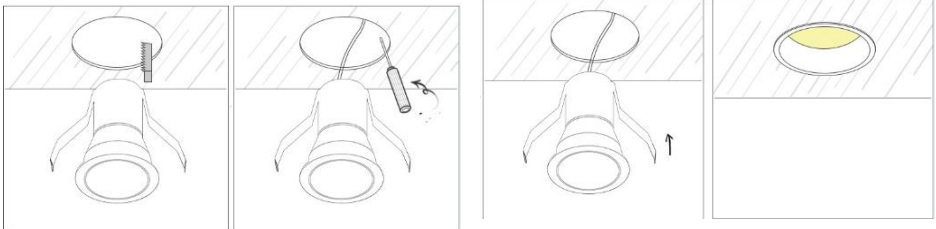

Οδηγίες Χρήσης-Installation Instructions:

Notes:

1: Το φωτιστικό δέχεται τάση με τα ακόλουθα χαρακτηριστικά DC 3-5V,250-600 mA
Χρησιμοποιείστε το **κατάλληλο τροφοδοτικό**-The lamp input power is DC 3-5V,250-600 mA. **Use the appropriate driver**