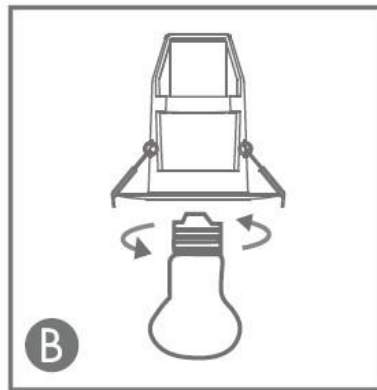

**Οδηγίες Χρήσης-Installation Instructions:**

R63

**Notes:**

- 1: Το φωτιστικό δέχεται τάση με τα ακόλουθα χαρακτηριστικά 230V -The lamp input power is 230V ;
  - 2: Για λόγους ασφαλείας παρακαλούμε μην ανοίξετε το εσωτερικό του φωτιστικού-For safety reasons, please do not open the inside of the fitting;
  - 3: Παρακαλώ ελέγξτε την κατάσταση του φωτιστικού πριν από την σύνδεση-Check the conditions of the luminaire before installation.
  - 4: Μην προσπαθήσετε να επισκευάσετε ή να παραμετροποιήσετε το φωτιστικό καθώς η ορθή εγκατάσταση και χρήση του αποτελεί προϋπόθεση για την ισχύ της εγγύησης- Under no circumstances may you allow to repair or customize this light fitting while the warranty will no longer be active if you won't install and use it properly.
  5. Κατά την λειτουργία και αμέσως μετά την απενεργοποίηση μη αγγίζετε τις επιφάνειες του φωτιστικού γιατί υπάρχει περίπτωση να έχουν αναπτυχθεί υψηλές θερμοκρασίες-Do not touch the surfaces of the light fitting on and after operation since high temperatures may have been generated.
- Η εγκατάσταση και η συντήρηση του φωτιστικού θα πρέπει να γίνεται από επαγγελματία εγκαταστάτη-Assembly and maintenance of the product shall be done by a licensed electrician.