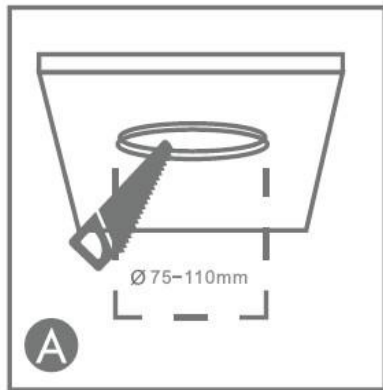

**Οδηγίες Χρήσης-Installation Instructions:**

R63

**Notes:**

- 1: Το φωτιστικό δέχεται τάση με τα ακόλουθα χαρακτηριστικά 230V -The lamp input power is 230V ;
  - 2: Για λόγους ασφαλείας παρακαλούμε μην ανοίξετε το εσωτερικό του φωτιστικού-For safety reasons, please do not open the inside of the fitting;
  - 3: Παρακαλώ ελέγξτε την κατάσταση του φωτιστικού πριν από την σύνδεση-Check the conditions of the luminaire before installation.
  - 4: Μην προσπαθήσετε να επισκευάσετε ή να παραμετροποιήσετε το φωτιστικό καθώς η ορθή εγκατάσταση και χρήση του αποτελεί προϋπόθεση για την ισχύ της εγγύησης- Under no circumstances may you allow to repair or customize this light fitting while the warranty will no longer be active if you won't install and use it properly.
  5. Κατά την λειτουργία και αμέσως μετά την απενεργοποίηση μη αγγίζετε τις επιφάνειες του φωτιστικού γιατί υπάρχει περίπτωση να έχουν αναπτυχθεί υψηλές θερμοκρασίες-Do not touch the surfaces of the light fitting on and after operation since high temperatures may have been generated.
- Η εγκατάσταση και η συντήρηση του φωτιστικού θα πρέπει να γίνεται από επαγγελματία εγκαταστάτη-Assembly and maintenance of the product shall be done by a licensed electrician.