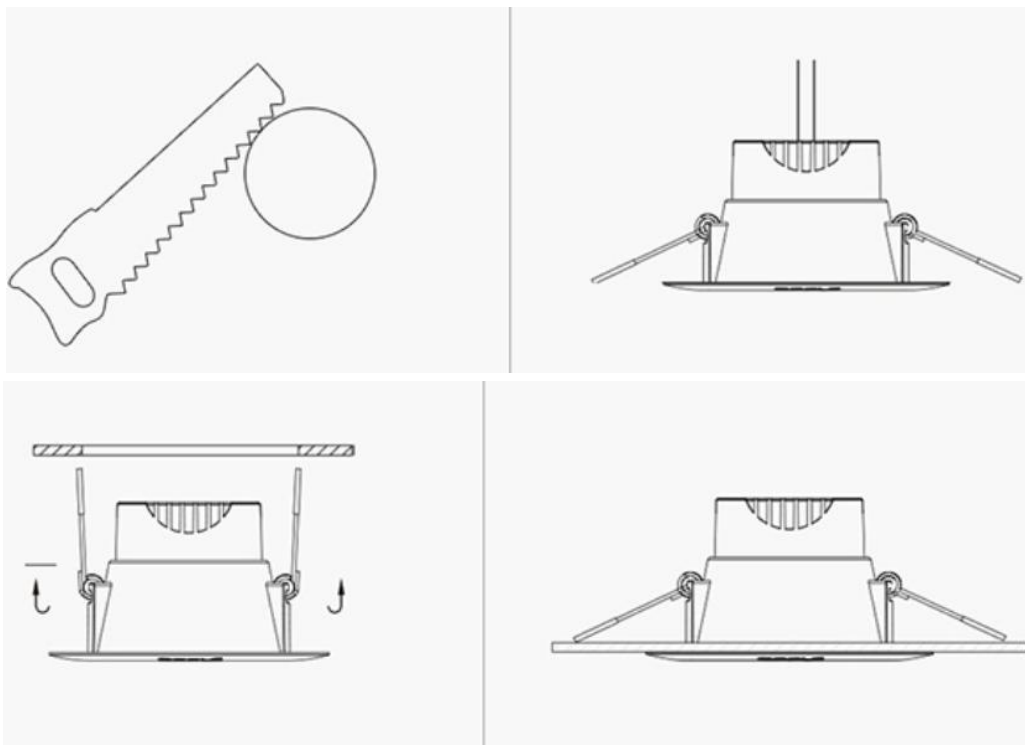

## Οδηγίες Χρήσης-Installation Instructions:

Επιλέξτε την επιθυμητή θερμοκρασία του φωτός μεταξύ 3000K-4000K-5000K χρησιμοποιώντας τον ενσωματωμένο διακόπτη. Choose the desired temperature of light between 3000K-4000K-5000K, with the use of the attached switch on the driver.