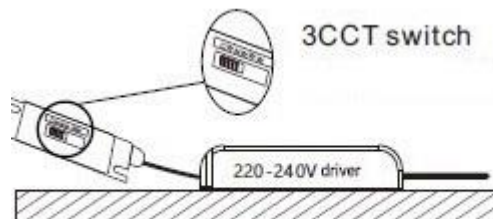

## Οδηγίες Χρήσης-Installation Instructions:

Επιλέξτε την επιθυμητή θερμοκρασία του φωτός μεταξύ 3000K-4000K-5000K χρησιμοποιώντας τον ενσωματωμένο διακόπτη. Choose the desired temperature of light between 3000K-4000K-5000K, with the use of the attached switch on the driver.