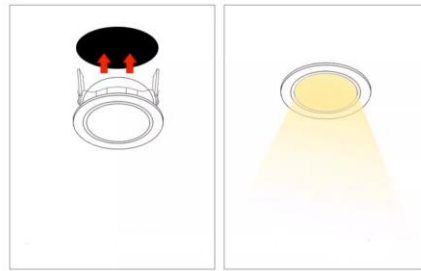

### Ειδικές Παρατηρήσεις/Special Notes:

1. Το προϊόν δέχεται τάση με τα ακόλουθα χαρακτηριστικά **150mA 36VDC**, παρακαλείστε να χρησιμοποιήσετε το κατάλληλο τροφοδοτικό το οποίο πωλείται ξεχωριστά-The product input power is **150mA 36VDC**, please use the appropriate driver which can be purchased separately.
2. Εντός του φωτιστικού υπάρχει διακόπτης με τον οποίο μπορείτε να επιλέξετε την κατάλληλη θερμοκρασία χρώματος μεταξύ **3000K ή 4000K ή 5000K** δηλαδή θερμό ή ουδέτερο ή ψυχρό- Inside the fitting there is a switch with which you can adjust the color temperature between **3000K or 4000K or 5000K, meaning warm white or natural white or cool white.**
3. Είναι δυνατόν να αυξομειωθεί η ένταση του συγκεκριμένου φωτιστικού με την χρήση του κατάλληλου τροφοδοτικού το οποίο πωλείται ξεχωριστά. It is possible to dim the lumen output of this fitting with the use of the appropriate driver which can be purchased separately.
4. Το συγκεκριμένο προϊόν προορίζεται για χρήση εσωτερικού χώρου-This product is for both indoor use.
5. Για λόγους ασφαλείας παρακαλούμε μην ανοίξετε το εσωτερικό του προϊόντος κατά την διάρκεια λειτουργίας-For safety reasons, please do not open the inside of the product, during operation;