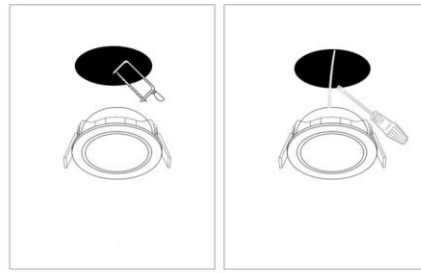

### Ειδικές Παρατηρήσεις/Special Notes:

1. Το προϊόν δέχεται τάση με τα ακόλουθα χαρακτηριστικά **150mA 36VDC**, παρακαλείστε να χρησιμοποιήσετε το κατάλληλο τροφοδοτικό το οποίο πωλείται ξεχωριστά-The product input power is **150mA 36VDC**, please use the appropriate driver which can be purchased separately.
2. Εντός του φωτιστικού υπάρχει διακόπτης με τον οποίο μπορείτε να επιλέξετε την κατάλληλη θερμοκρασία χρώματος μεταξύ **3000K ή 4000K ή 5000K** δηλαδή θερμό ή ουδέτερο ή ψυχρό- Inside the fitting there is a switch with which you can adjust the color temperature between **3000K or 4000K or 5000K, meaning warm white or natural white or cool white.**
3. Είναι δυνατόν να αυξομειωθεί η ένταση του συγκεκριμένου φωτιστικού με την χρήση του κατάλληλου τροφοδοτικού το οποίο πωλείται ξεχωριστά. It is possible to dim the lumen output of this fitting with the use of the appropriate driver which can be purchased separately.
4. Το συγκεκριμένο προϊόν προορίζεται για χρήση εσωτερικού χώρου-This product is for both indoor use.
5. Για λόγους ασφαλείας παρακαλούμε μην ανοίξετε το εσωτερικό του προϊόντος κατά την διάρκεια λειτουργίας-For safety reasons, please do not open the inside of the product, during operation;