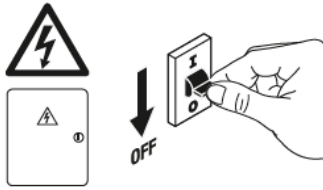

### Ειδικές Παρατηρήσεις/Special Notes:

1. Το προϊόν δέχεται τάση με τα ακόλουθα χαρακτηριστικά **150mA 36VDC**, παρακαλείστε να χρησιμοποιήσετε το κατάλληλο τροφοδοτικό το οποίο πωλείται ξεχωριστά-The product input power is **150mA 36VDC**, please use the appropriate driver which can be purchased separately.
2. Εντός του φωτιστικού υπάρχει διακόπτης με τον οποίο μπορείτε να επιλέξετε την κατάλληλη θερμοκρασία χρώματος μεταξύ **3000K ή 4000K ή 5000K** δηλαδή θερμό ή ουδέτερο ή ψυχρό- Inside the fitting there is a switch with which you can adjust the color temperature between **3000K or 4000K or 5000K, meaning warm white or natural white or cool white.**
3. Είναι δυνατόν να αυξομειωθεί η ένταση του συγκεκριμένου φωτιστικού με την χρήση του κατάλληλου τροφοδοτικού το οποίο πωλείται ξεχωριστά. It is possible to dim the lumen output of this fitting with the use of the appropriate driver which can be purchased separately.
4. Το συγκεκριμένο προϊόν προορίζεται για χρήση εσωτερικού χώρου-This product is for both indoor use.
5. Για λόγους ασφαλείας παρακαλούμε μην ανοίξετε το εσωτερικό του προϊόντος κατά την διάρκεια λειτουργίας-For safety reasons, please do not open the inside of the product, during operation;