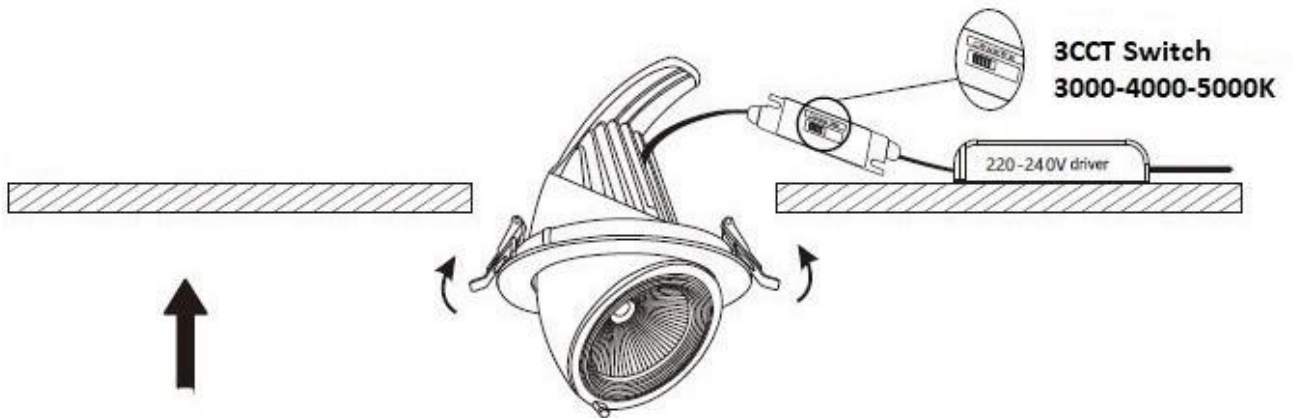

### Ειδικές Παρατηρήσεις/Special Notes:

1. Το προϊόν δέχεται τάση με τα ακόλουθα χαρακτηριστικά **150mA 36VDC**, παρακαλείστε να χρησιμοποιήσετε το κατάλληλο τροφοδοτικό το οποίο πωλείται ξεχωριστά-The product input power is **150mA 36VDC**, please use the appropriate driver which can be purchased separately.
2. Εντός του φωτιστικού υπάρχει διακόπτης με τον οποίο μπορείτε να επιλέξετε την κατάλληλη θερμοκρασία χρώματος μεταξύ **3000K ή 4000K ή 5000K** δηλαδή θερμό ή ουδέτερο ή ψυχρό- Inside the fitting there is a switch with which you can adjust the color temperature between **3000K or 4000K or 5000K, meaning warm white or natural white or cool white.**
3. Είναι δυνατόν να αυξομειωθεί η ένταση του συγκεκριμένου φωτιστικού με την χρήση του κατάλληλου τροφοδοτικού το οποίο πωλείται ξεχωριστά. It is possible to dim the lumen output of this fitting with the use of the appropriate driver which can be purchased separately.
4. Το συγκεκριμένο προϊόν προορίζεται για χρήση εσωτερικού χώρου-This product is for both indoor use.
5. Για λόγους ασφαλείας παρακαλούμε μην ανοίξετε το εσωτερικό του προϊόντος κατά την διάρκεια λειτουργίας-For safety reasons, please do not open the inside of the product, during operation;