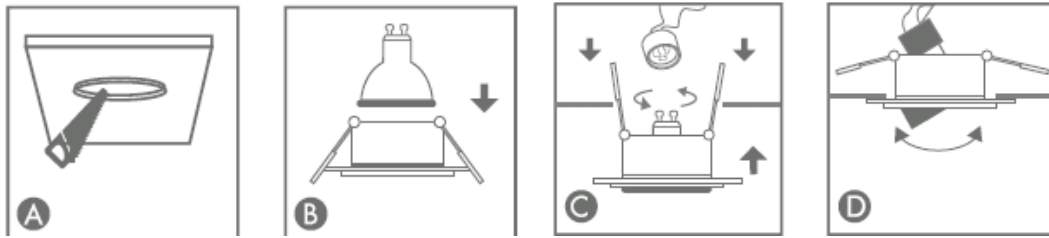

Οδηγίες Χρήσης-Installation Instructions:

Notes:

- 1: Το φωτιστικό δέχεται τάση με τα ακόλουθα χαρακτηριστικά 230V Ή 12V -The lamp input power is 230V or 12V;
- 2: Για λόγους ασφαλείας παρακαλούμε μην ανοίξετε το εσωτερικό του φωτιστικού-For safety reasons, please do not open the inside of the fitting;
3. Παρακαλώ ελέγξτε την κατάσταση του φωτιστικού πριν από την σύνδεση-Check the conditions of the luminaire before installation.
4. Μην προσπαθήσετε να επισκευάσετε ή να παραμετροποιήσετε το φωτιστικό καθώς η ορθή εγκατάσταση και χρήση του αποτελεί προϋπόθεση για την ισχύ της εγγύησης- Under no circumstances may you allow to repair or customize this light fitting while the warranty will no longer be active if you won't install and use it properly.
5. Κατά την λειτουργία και αμέσως μετά την απενεργοποίηση μη αγγίζετε τις επιφάνειες του φωτιστικού γιατί υπάρχει περίπτωση να έχουν αναπτυχθεί υψηλές θερμοκρασίες-Do not touch the surfaces of the light fitting on and after operation since high temperatures may have been generated.