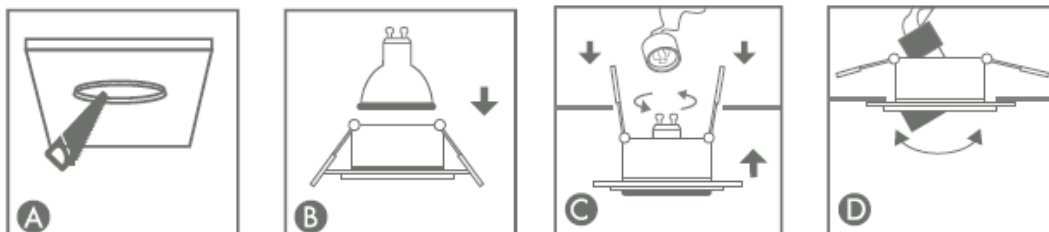

Οδηγίες Χρήσης-Installation Instructions:

Notes:

- 1: Το φωτιστικό δέχεται τάση με τα ακόλουθα χαρακτηριστικά 230V Ή 12V -The lamp input power is 230V or 12V;
- 2: Για λόγους ασφαλείας παρακαλούμε μην ανοίξετε το εσωτερικό του φωτιστικού-For safety reasons, please do not open the inside of the fitting;
- 3: Παρακαλώ ελέγξτε την κατάσταση του φωτιστικού πριν από την σύνδεση-Check the conditions of the luminaire before installation.
- 4: Μην προσπαθήσετε να επισκευάσετε ή να παραμετροποιήσετε το φωτιστικό καθώς η ορθή εγκατάσταση και χρήση του αποτελεί προϋπόθεση για την ισχύ της εγγύησης- Under no circumstances may you allow to repair or customize this light fitting while the warranty will no longer be active if you won't install and use it properly.
5. Κατά την λειτουργία και αμέσως μετά την απενεργοποίηση μη αγγίζετε τις επιφάνειες του φωτιστικού γιατί υπάρχει περίπτωση να έχουν αναπτυχθεί υψηλές θερμοκρασίες-Do not touch the surfaces of the light fitting on and after operation since high temperatures may have been generated.