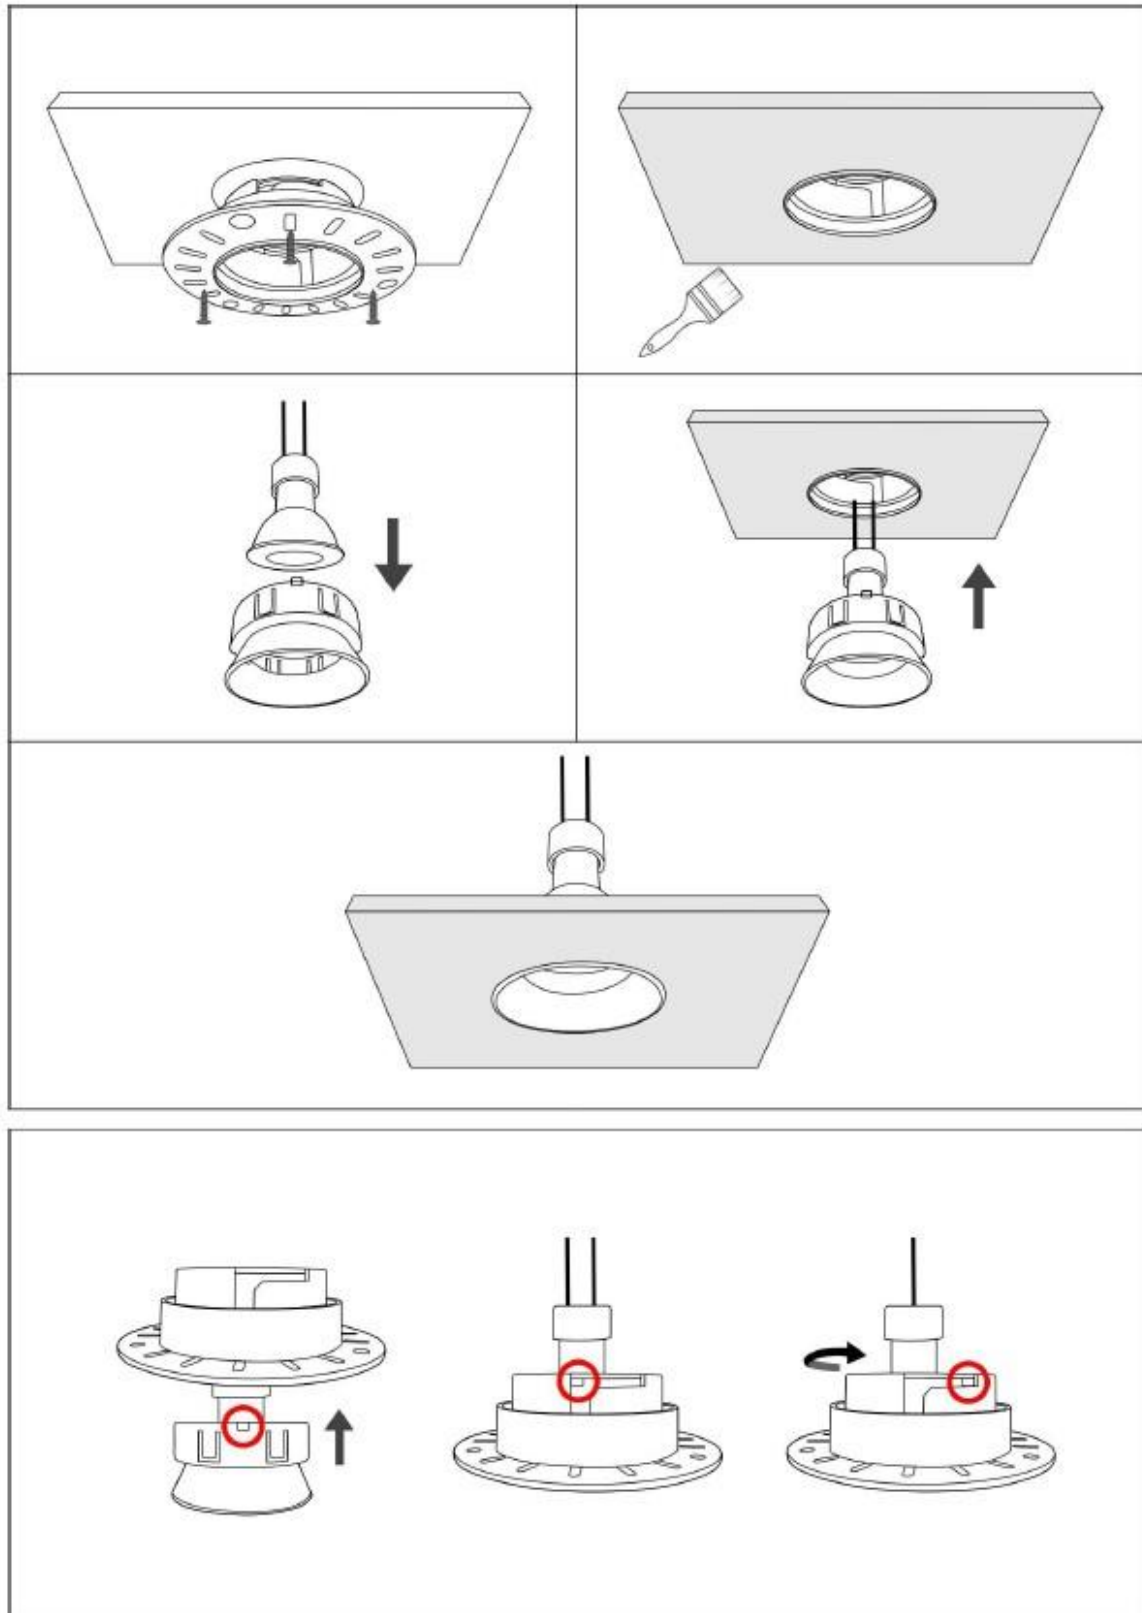

Οδηγίες Χρήσης-Installation Instructions:

Notes:

- 1: Το φωτιστικό δέχεται τάση με τα ακόλουθα χαρακτηριστικά 230V Ή 12V -The lamp input power is 230V or 12V;
- 2: Για λόγους ασφαλείας παρακαλούμε μην ανοίξετε το εσωτερικό του φωτιστικού-For safety reasons, please do not open the inside of the fitting;
3. Παρακαλώ ελέγξτε την κατάσταση του φωτιστικού πριν από την σύνδεση-Check the conditions of the luminaire before installation.
4. Μην προσπαθήσετε να επισκευάσετε ή να παραμετροποιήσετε το φωτιστικό καθώς η ορθή εγκατάσταση και χρήση του αποτελεί προϋπόθεση για την ισχύ της εγγύησης- Under no circumstances may you allow to repair or customize this light fitting while the warranty will no longer be active if you won't install and use it properly.
5. Κατά την λειτουργία και αμέσως μετά την απενεργοποίηση μη αγγίζετε τις επιφάνειες του φωτιστικού γιατί υπάρχει περίπτωση να έχουν αναπτυχθεί υψηλές θερμοκρασίες-Do not touch the surfaces of the light fitting on and after operation since high temperatures may have been generated.