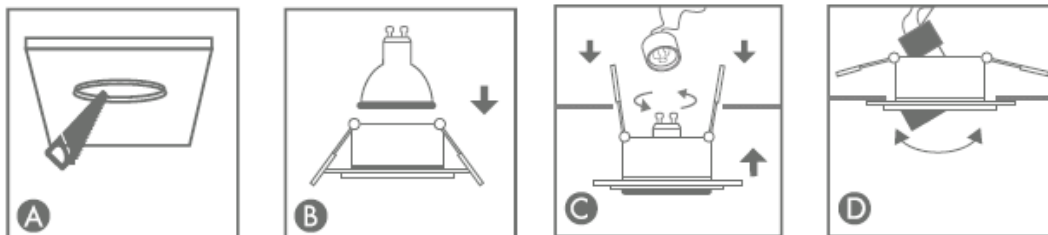

Οδηγίες Χρήσης-Installation Instructions:

Notes:

- 1: Το φωτιστικό δέχεται τάση με τα ακόλουθα χαρακτηριστικά 230V Ή 12V -The lamp input power is 230V or 12V;
- 2: Για λόγους ασφαλείας παρακαλούμε μην ανοίξετε το εσωτερικό του φωτιστικού-For safety reasons, please do not open the inside of the fitting;
3. Παρακαλώ ελέγξτε την κατάσταση του φωτιστικού πριν από την σύνδεση-Check the conditions of the luminaire before installation.
4. Μην προσπαθήσετε να επισκευάσετε ή να παραμετροποιήσετε το φωτιστικό καθώς η ορθή εγκατάσταση και χρήση του αποτελεί προϋπόθεση για την ισχύ της εγγύησης- Under no circumstances may you allow to repair or customize this light fitting while the warranty will no longer be active if you won't install and use it properly.
5. Κατά την λειτουργία και αμέσως μετά την απενεργοποίηση μη αγγίζετε τις επιφάνειες του φωτιστικού γιατί υπάρχει περίπτωση να έχουν αναπτυχθεί υψηλές θερμοκρασίες-Do not touch the surfaces of the light fitting on and after operation since high temperatures may have been generated.