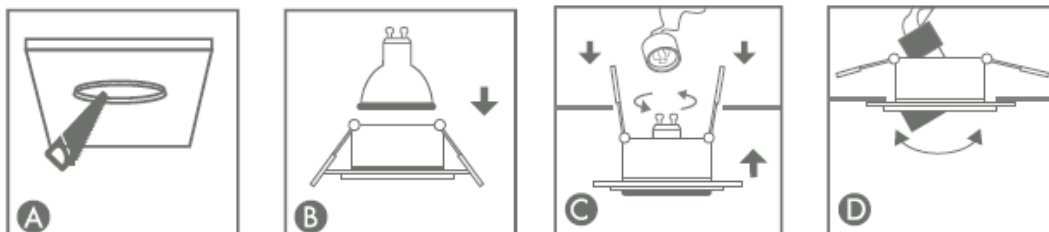

### Notes:

- 1: Το φωτιστικό δέχεται τάση με τα ακόλουθα χαρακτηριστικά 230V Ή 12V -The lamp input power is 230V or 12V;
- 2: Για λόγους ασφαλείας παρακαλούμε μην ανοίξετε το εσωτερικό του φωτιστικού-For safety reasons, please do not open the inside of the fitting;
- 3: Παρακαλώ ελέγξτε την κατάσταση του φωτιστικού πριν από την σύνδεση-Check the conditions of the luminaire before installation.
- 4: Μην προσπαθήσετε να επισκευάσετε ή να παραμετροποιήσετε το φωτιστικό καθώς η ορθή εγκατάσταση και χρήση του αποτελεί προϋπόθεση για την ισχύ της εγγύησης- Under no circumstances may you allow to repair or customize this light fitting while the warranty will no longer be active if you won't install and use it properly.
5. Κατά την λειτουργία και αμέσως μετά την απενεργοποίηση μη αγγίζετε τις επιφάνειες του φωτιστικού γιατί υπάρχει περίπτωση να έχουν αναπτυχθεί υψηλές θερμοκρασίες-Do not touch the surfaces of the light fitting on and after operation since high temperatures may have been generated.