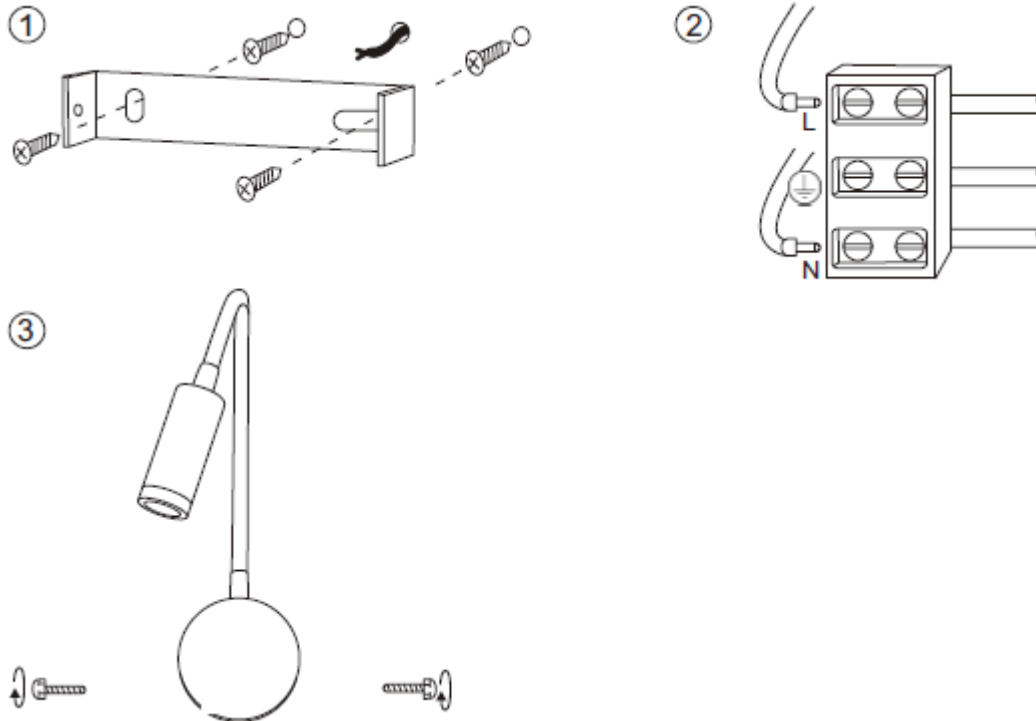

Οδηγίες Χρήσης-Installation Instructions:

Notes:

- 1: Το φωτιστικό δέχεται τάση με τα ακόλουθα χαρακτηριστικά 220-240V, The lamp input power is 85-240V,
- 2: Το συγκεκριμένο προϊόν προορίζεται μόνο για χρήση εσωτερικού χώρου-This product is only for indoor use;
- 3: Για λόγους ασφαλείας παρακαλούμε μην ανοίξετε το εσωτερικό του φωτιστικού-For safety reasons, please do not open the inside of the fitting;
4. Παρακαλώ ελέγξτε την κατάσταση του φωτιστικού πριν από την σύνδεση-Check the conditions of the luminaire before installation.
5. Μην προσπαθήσετε να επισκευάσετε ή να παραμετροποιήσετε το φωτιστικό καθώς η ορθή εγκατάσταση και χρήση του αποτελεί προϋπόθεση για την ισχύ της εγγύησης- Under no circumstances may you allow to repair or customize this light fitting while the warranty will no longer be active if you won't install and use it properly.
6. Κατά την λειτουργία και αμέσως μετά την απενεργοποίηση μη αγγίζετε τις επιφάνειες του φωτιστικού γιατί υπάρχει περίπτωση να έχουν αναπτυχθεί υψηλές θερμοκρασίες-Do not touch the surfaces of the light fitting on and after operation since high temperatures may have been generated.