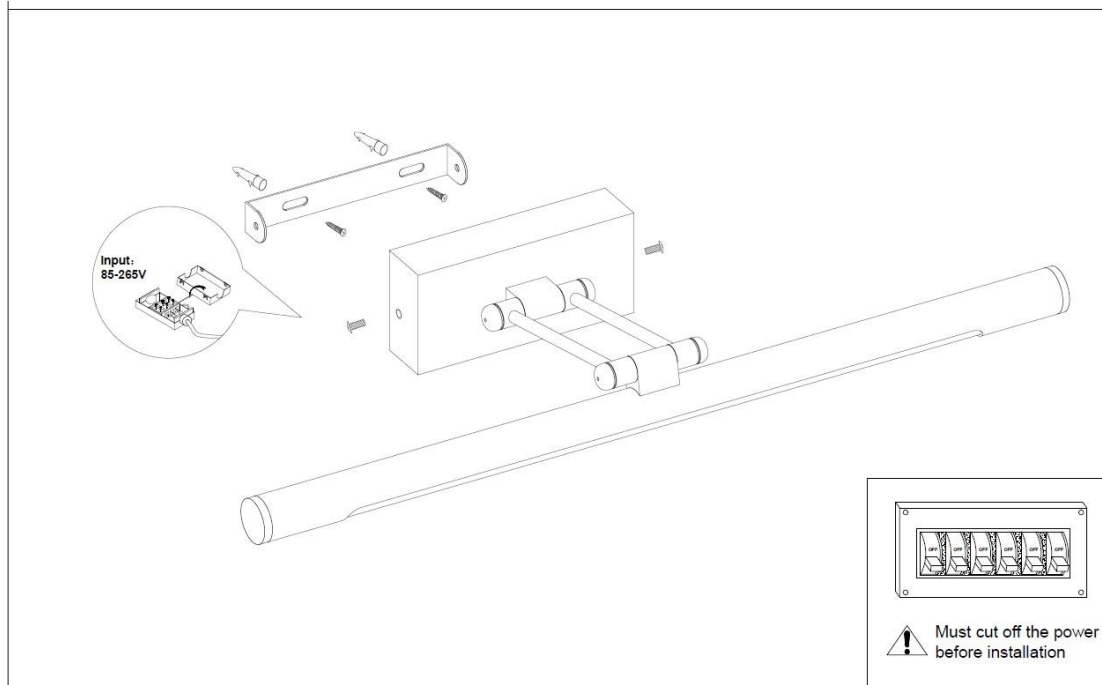

ΓΕΚΑΣ

lighting experts 1945®

Οδηγίες Χρήσης-Installation Instructions:

Ειδικές Παρατηρήσεις/Special Notes:

1. Το προϊόν δέχεται τάση με τα ακόλουθα χαρακτηριστικά AC 180-260V 50/60Hz-The product input power is AC 180-260V 50/60Hz;
2. Εντός του φωτιστικού υπάρχει διακόπτης με τον οποίο μπορείτε να επιλέξετε την κατάλληλη θερμοκρασία χρώματος μεταξύ **3000K ή 4000K ή 5000K** δηλαδή θερμό ή ουδέτερο ή ψυχρό- Inside the fitting there is a switch with which you can adjust the color temperature between **3000K or 4000K or 5000K, meaning warm white or natural white or cool white.**