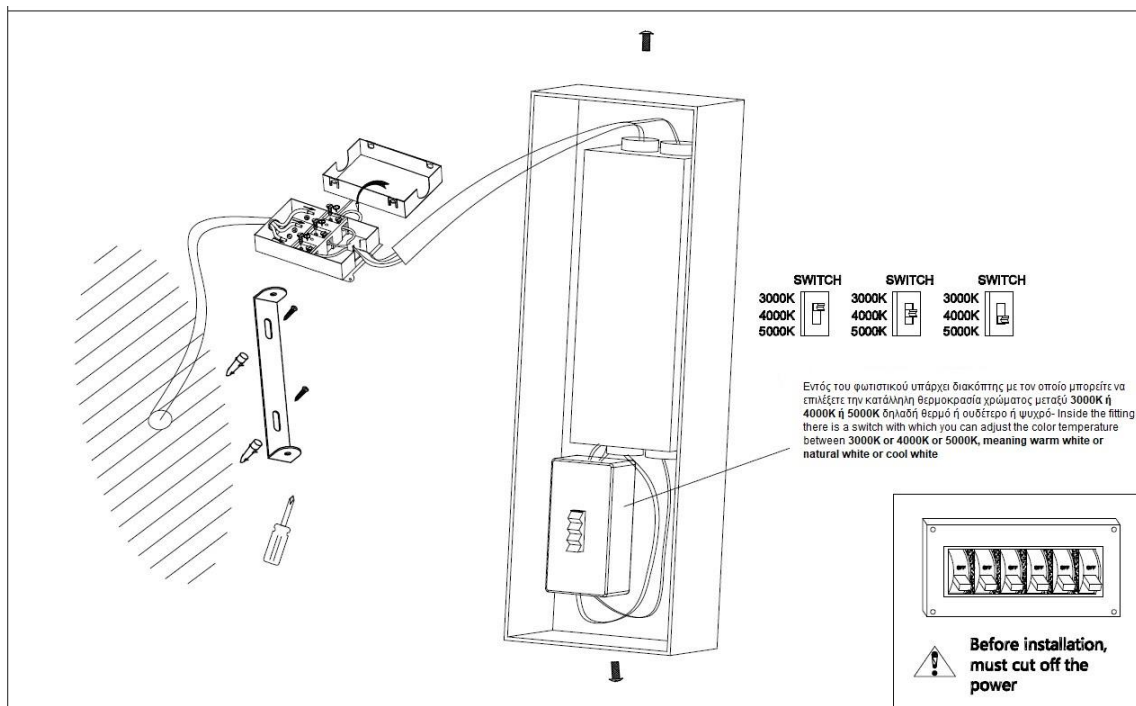

ΓΕΚΑΣ

lighting experts 1945®

Οδηγίες Χρήσης-Installation Instructions:

Ειδικές Παρατηρήσεις/Special Notes:

1. Το προϊόν δέχεται τάση με τα ακόλουθα χαρακτηριστικά AC 180-260V 50/60Hz-The product input power is AC 180-260V 50/60Hz;
2. Εντός του φωτιστικού υπάρχει διακόπτης με τον οποίο μπορείτε να επιλέξετε την κατάλληλη θερμοκρασία χρώματος μεταξύ **3000K ή 4000K ή 5000K** δηλαδή θερμό ή ουδέτερο ή ψυχρό- Inside the fitting there is a switch with which you can adjust the color temperature between **3000K or 4000K or 5000K, meaning warm white or natural white or cool white.**