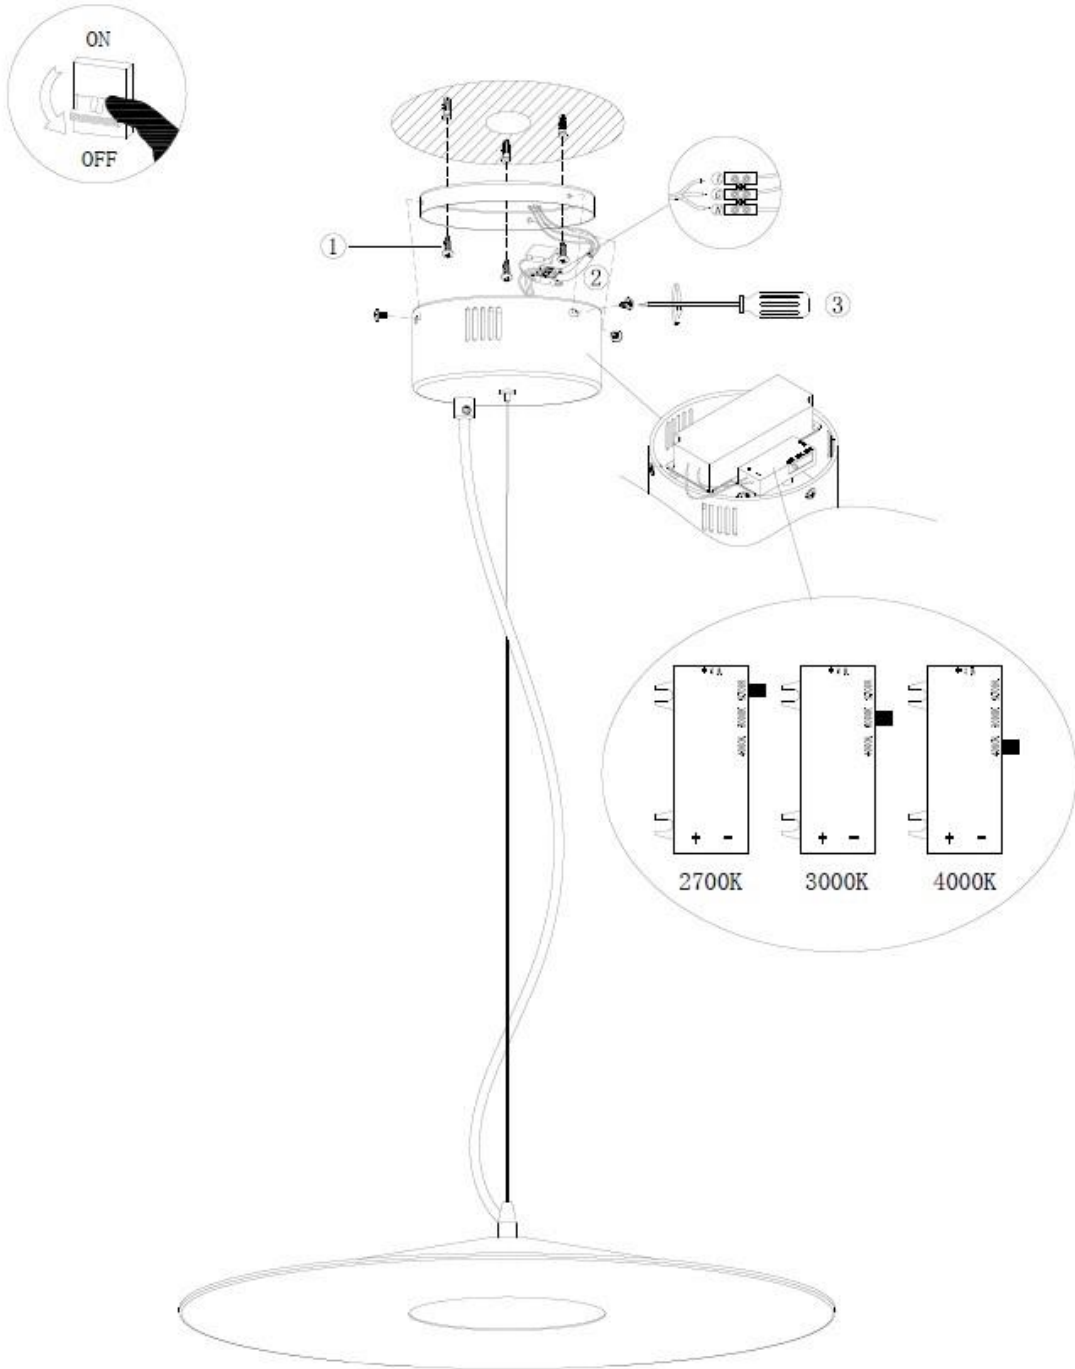

Οδηγίες Χρήσης-Installation Instructions:

Ειδικές Παρατηρήσεις/Special Notes:

1. Εντοπίστε τον διακόπτη στην ροζέτα του φωτιστικού και επιλέξτε την επιθυμητή θερμοκρασία μεταξύ 2700K θερμού φωτός ή 3000K θερμού φωτός ή 4000K ουδέτερου φωτός – Locate the switch on the canopy of the luminaire and select your desired color temperature between 2700K warm light or 3000K warm light or 4000K cool light.
2. Η φωτεινότητα του φωτιστικού μπορεί να μεταβληθεί με την χρήση του κατάλληλου Led ροοστάτη τύπου triac.-The lumen output of the fitting can be changed with the use of the proper Led triac dimmer.
3. Το προϊόν δέχεται τάση με τα ακόλουθα χαρακτηριστικά AC 220-240V 50/60Hz-The product input power is AC 220-240V 50/60Hz;