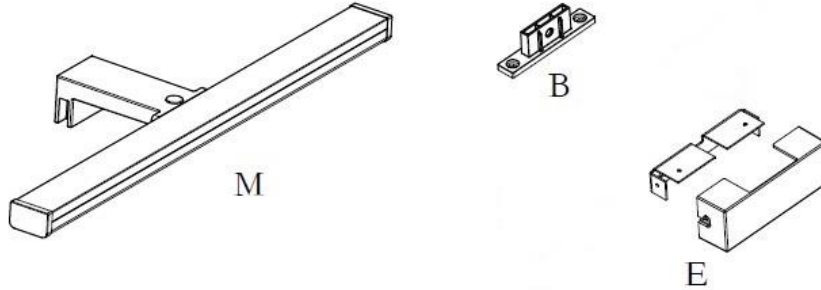

Οδηγίες Χρήσης-Installation Instructions: