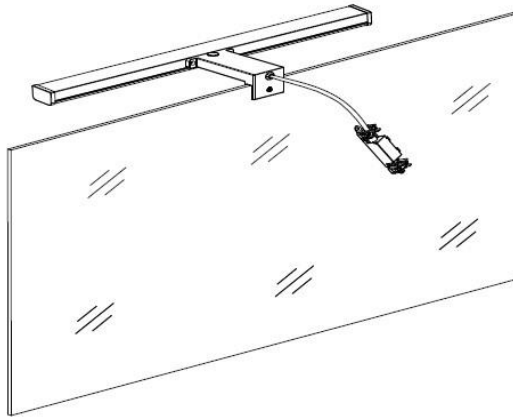

Εφαρμογή σε καθρέπτη με πάχος 3-6mm/ Mirror Application (Thickness of mirror should be 3-6mm)

Χρησιμοποιείστε τον στεγανό σύνδεσμο εάν τοποθετήσετε το προϊόν σε μέρος με υγρασία/ Use the waterproof connector in spaces with increase humidity.