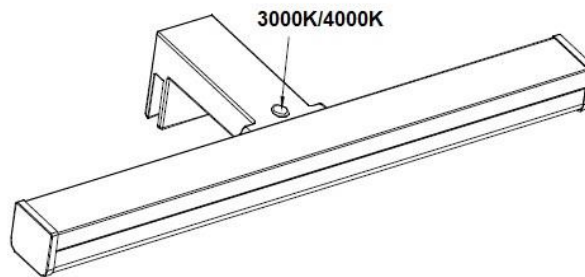

Εφαρμογή σε καθρέπτη με πάχος 3-6mm/ Mirror Application (Thickness of mirror should be 3-6mm)

Χρησιμοποιείστε τον στεγανό σύνδεσμο εάν τοποθετήσετε το προϊόν σε μέρος με υγρασία/ Use the waterproof connector in spaces with increase humidity.