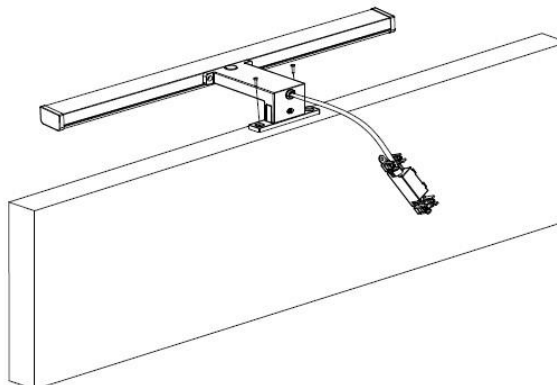

Εφαρμογή σε καθρέπτη με πάχος 3-6mm/ Mirror Application (Thickness of mirror should be 3-6mm)

Χρησιμοποιείστε τον στεγανό σύνδεσμο εάν τοποθετήσετε το προϊόν σε μέρος με υγρασία/ Use the waterproof connector in spaces with increase humidity.