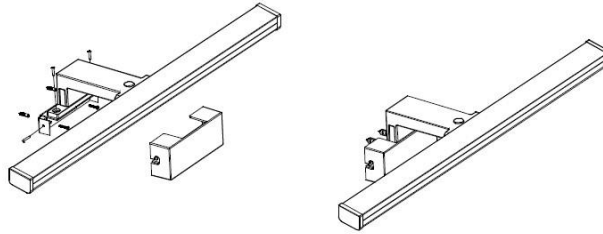

Εφαρμογή σε καθρέπτη με πάχος 3-6mm/ Mirror Application (Thickness of mirror should be 3-6mm)

Χρησιμοποιείστε τον στεγανό σύνδεσμο εάν τοποθετήσετε το προϊόν σε μέρος με υγρασία/ Use the waterproof connector in spaces with increase humidity.