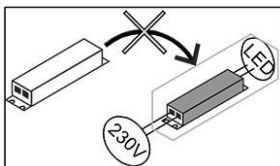

Το σύστημα έναυσης δεν μπορεί να αντικατασταθεί από επαγγελματία εγκαταστάτη-Non Replaceable control gear

Product information:

Code/Κωδικός	Rated voltage/Τάση Εισόδου	Max Rated wattage/ Συνολική κατανάλωση	Lamp cap/ Ντουί	Water and dust proof Rate- Βαθμός στεγανότητας	Certificate
42-200088/ 42-200089	AC220-240V, 50/60Hz	10W	--	IP44	CE

Imported & distributed by GEKAS SA, 5TH km Ioannina-Athens, Ioannina, 2651085220

www.gk-gekas.gr

made in PRC