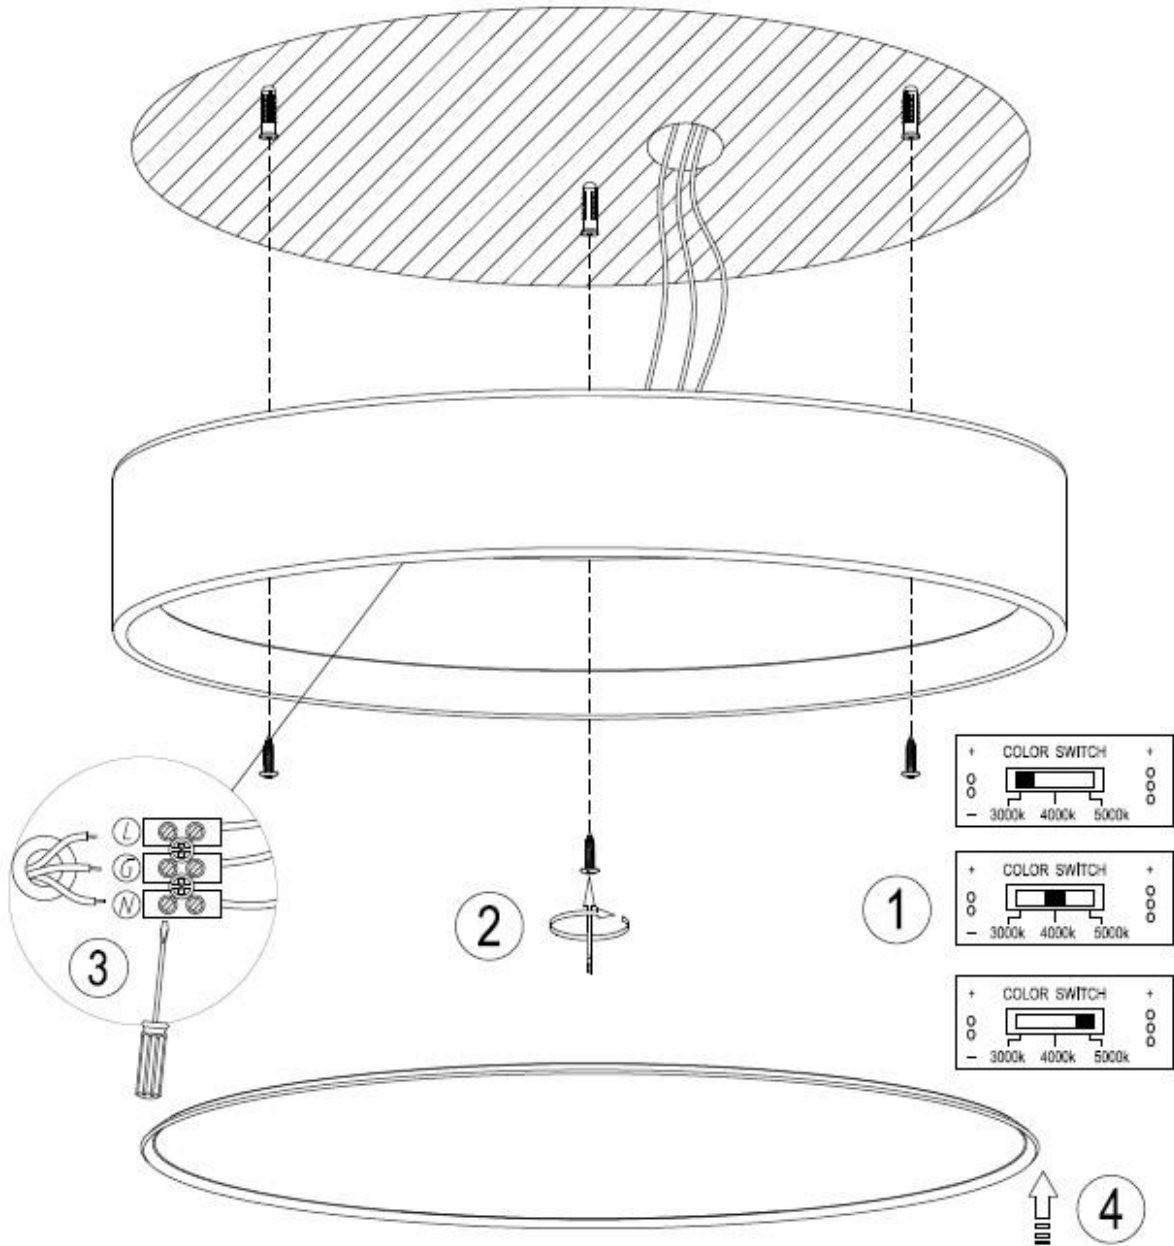

Οδηγίες Χρήσης-Installation Instructions:

**ΓΕΚΑΣ**  
lighting experts 1945®

Ειδικές Παρατηρήσεις/Special Notes:

1. Το προϊόν δέχεται τάση με τα ακόλουθα χαρακτηριστικά AC 220-240V 50/60Hz-The product input power is AC 220-240V 50/60Hz;
2. Κατά την τοποθέτηση του γαλακτερού καλύμματος παρακαλώ **λυγίστε το ελαφρώς**. Διαθέτει την κατάλληλη ευλυγισία ώστε να μην σπάει. During installation of the milky diffuser please **bend it gently**. It has the appropriate elasticity in order not to break.
3. Το συγκεκριμένο προϊόν προορίζεται για χρήση εσωτερικού χώρου-This product is for indoor use.
4. Επιλέξτε την επιθυμητή θερμοκρασία του φωτός μεταξύ **3000K-4000K-5000K** χρησιμοποιώντας τον διακόπτη ο οποίο; Βρίσκεται στο εσωτερικό του φωτιστικού. Choose the desired temperature of light between **3000K-4000K-5000K**, with the use of the switch which is located inside the light fitting
5. Εάν θέλετε να χρησιμοποιήσετε το φωτιστικό ως **κρεμαστό** θα πρέπει να προμηθευτείτε την ενδεικμένη ανάρτησή με κωδικό **42-200055** σε Μαύρο ή **42-200056** σε Λευκό. If you would like to use this fitting as a **pendant**, you need to purchase the suspension accessory **42-200055** in Black or **42-200056** in White.