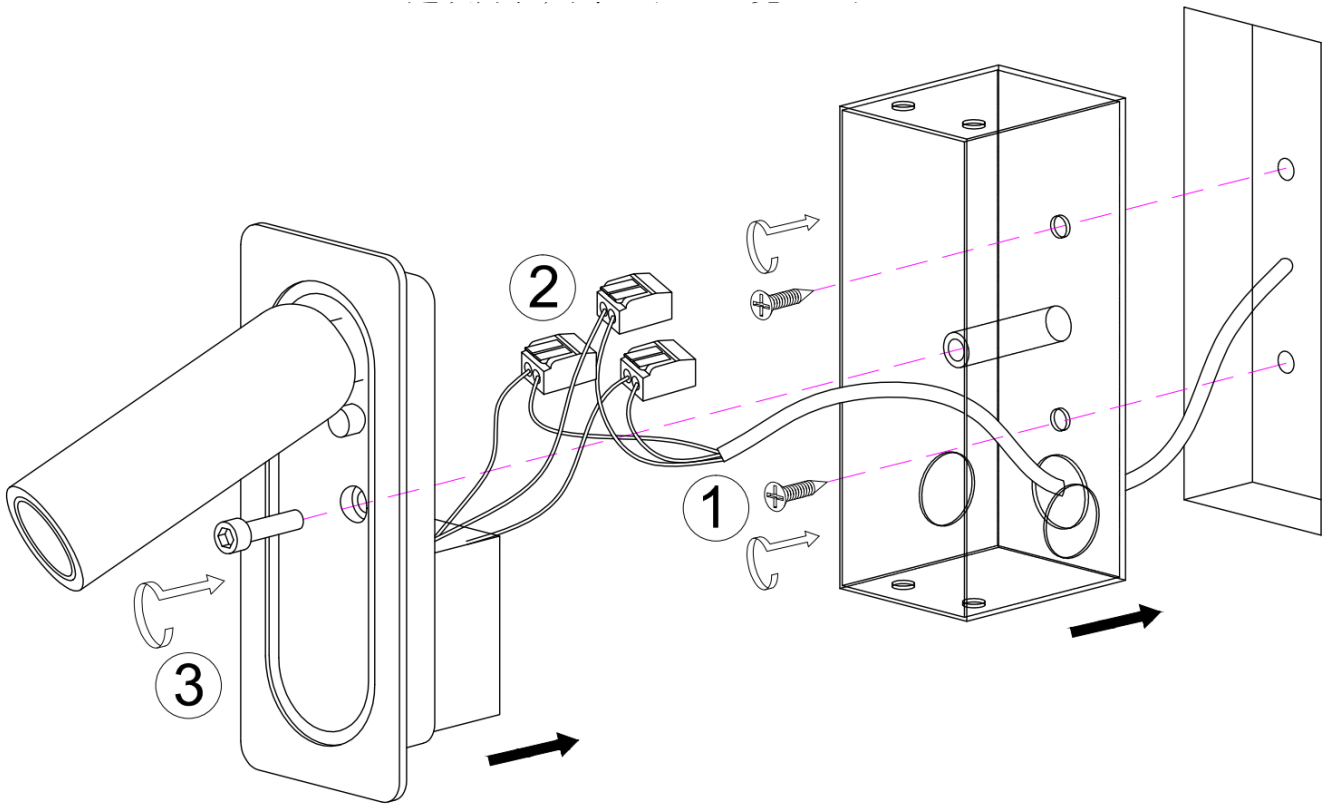

Οδηγίες Χρήσης-Installation Instructions:

Ειδικές Παρατηρήσεις/Special Notes:

1. Το προϊόν δέχεται τάση με τα ακόλουθα χαρακτηριστικά AC 220-240V 50/60Hz-The product input power is AC 220-240V 50/60Hz;
2. Παρακαλώ πριν δημιουργήσετε την κοπή ώστε να τοποθετήσετε το φωτιστικό, ζητήστε δείγμα. Before creating the hole in order to install the luminaire please request for a product sample.
3. Το συγκεκριμένο προϊόν προορίζεται για χρήση εσωτερικού χώρου-This product is for indoor use.
4. Για λόγους ασφαλείας παρακαλούμε μην ανοίξετε το εσωτερικό του προϊόντος κατά την διάρκεια λειτουργίας-For safety reasons, please do not open the inside of the product, during operation;
5. Παρακαλώ ελέγξτε την κατάσταση του προϊόντος πριν από την σύνδεση-Check the condition of the product before installation.
6. Μην προσπαθήσετε να επισκευάστέ ή να παραμετροποιήσετε το προϊόν καθώς η ορθή εγκατάσταση και χρήση του αποτελεί προϋπόθεση για την ισχύ της εγγύησης- Under no circumstances may you allow to repair or customize this product while the warranty will no longer be active if you won't install and use it properly.
7. Κατά την λειτουργία και αμέσως μετά την απενεργοποίηση μη αγγίζετε τις επιφάνειες του προϊόντος γιατί υπάρχει περίπτωση να έχουν αναπτυχθεί υψηλές θερμοκρασίες-Do not touch the surfaces of the product on and after operation since high temperatures may have been generated.