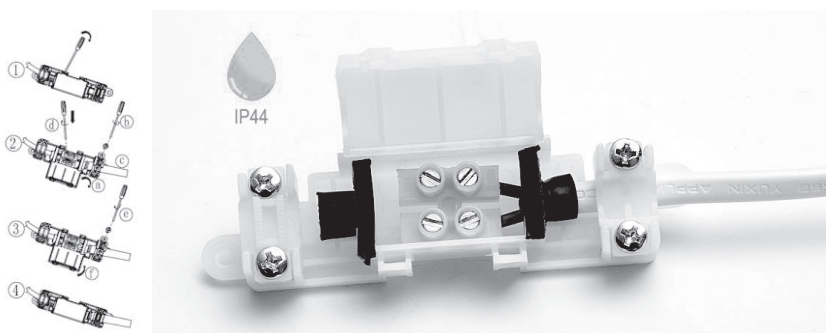

### 1. Τοποθέτηση στον καθρέπτη με πάχος λιγότερο από 7mm-Installation in Mirror with thickness less than 7mm

### 3. Επίτοιχη τοποθέτηση -Wall mounted installation