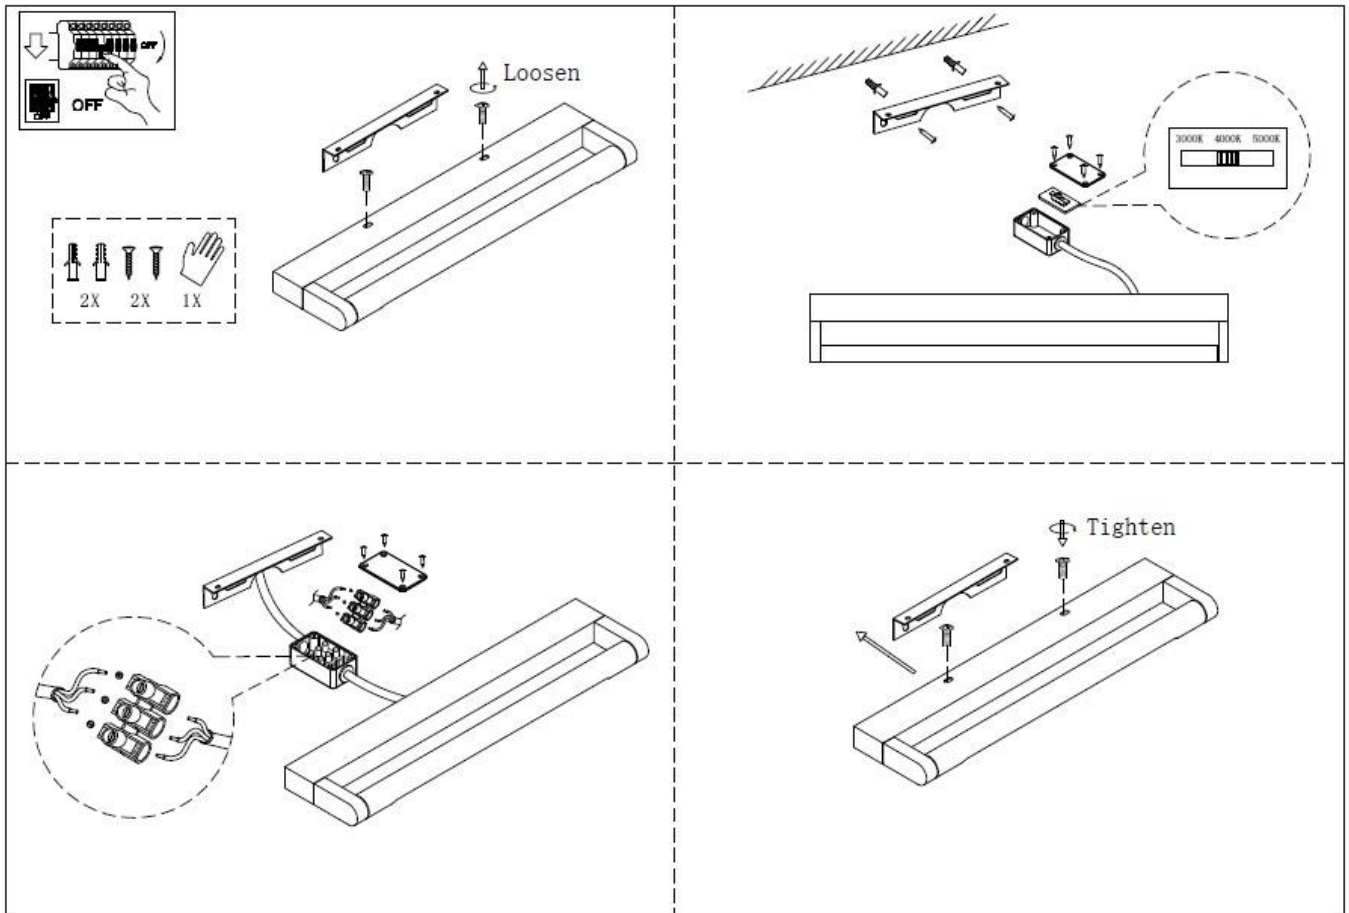

Οδηγίες Χρήσης-Installation Instructions:

Ειδικές Παρατηρήσεις/Special Notes:

1. Το προϊόν δέχεται τάση με τα ακόλουθα χαρακτηριστικά AC 220-240V 50/60Hz-The product input power is AC 220-240V 50/60Hz;
2. Επιλέξτε την επιθυμητή θερμοκρασία χρώματος μεταξύ 3000K(Θερμό) ή 4000K (Ουδέτερο) ή 5000K (Ψυχρό) πατώντας τον ενσωματωμένο διακόπτη/ Select the desired Color Temperature between 3000K(Warm) or 4000K (Neutral) or 5000K (Cool) by pressing the embedded switch.
3. Παρακαλώ χρησιμοποιείστε το στεγανό κουτί, μέσα στο οποίο βρίσκεται η κλέμμα, για την ηλεκτρολογική σας σύνδεση- Please use the dedicated waterproof box, inside which you can find the terminal, for your electrical connection.
4. Το συγκεκριμένο προϊόν προορίζεται για χρήση εσωτερικού χώρου-This product is for indoor use.
5. Για λόγους ασφαλείας παρακαλούμε μην ανοίξετε το εσωτερικό του προϊόντος κατά την διάρκεια λειτουργίας-For safety reasons, please do not open the inside of the product, during operation;
6. Παρακαλώ ελέγξτε την κατάσταση του προϊόντος πριν από την σύνδεση-Check the condition of the product before installation.
7. Μην προσπαθήσετε να επισκευάσετε ή να παραμετροποιήσετε το προϊόν καθώς η ορθή εγκατάσταση και χρήση του αποτελεί προϋπόθεση για την ισχύ της εγγύησης- Under no circumstances may you allow to repair or customize this product while the warranty will no longer be active if you won't install and use it properly.