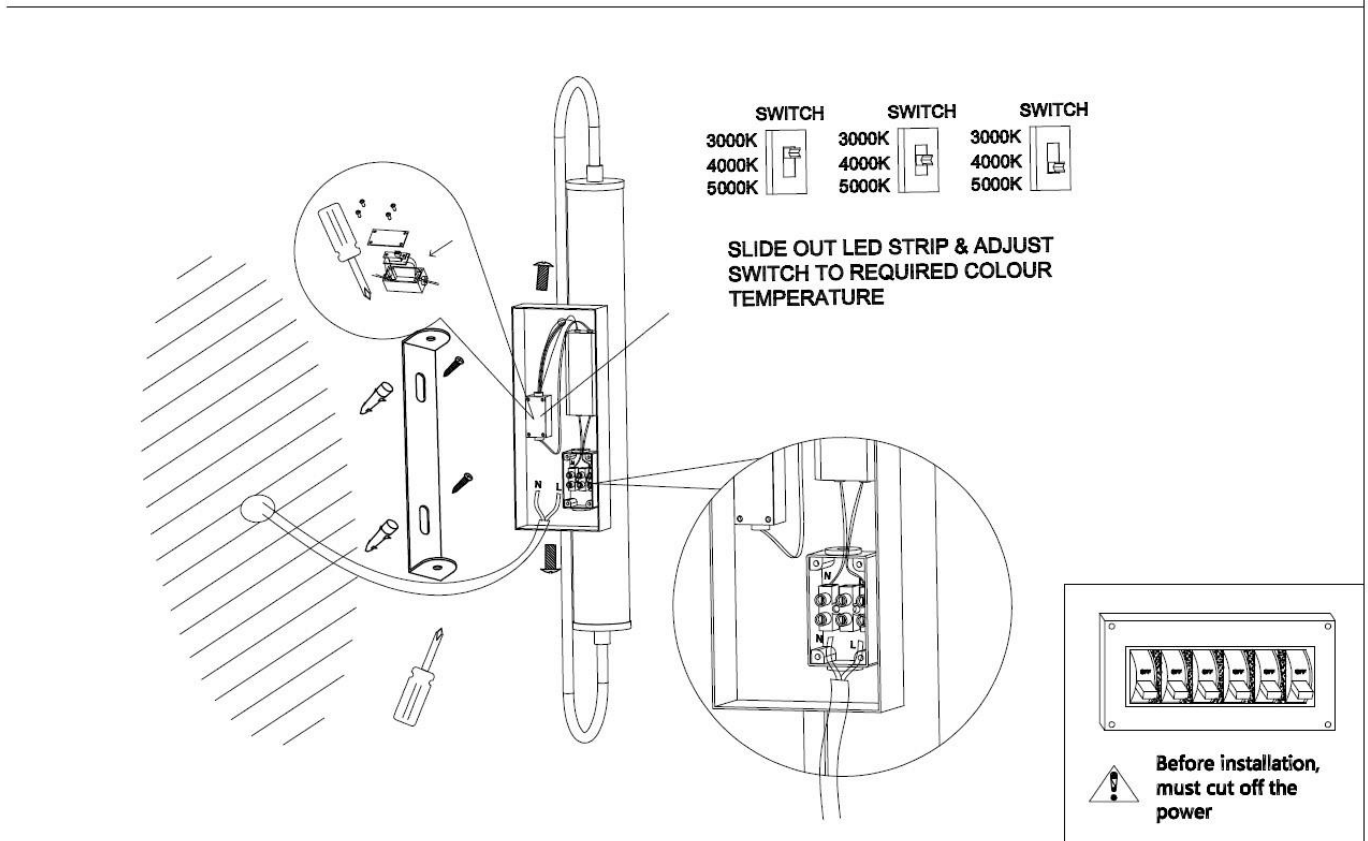

Οδηγίες Χρήσης-Installation Instructions:

Ειδικές Παρατηρήσεις/Special Notes:

1. Το προϊόν δέχεται τάση με τα ακόλουθα χαρακτηριστικά AC 111-277V 50/60Hz-The product input power is AC 111-277V 50/60Hz;
2. Εντός του φωτιστικού υπάρχει διακόπτης με τον οποίο μπορείτε να επιλέξετε την κατάλληλη θερμοκρασία χρώματος μεταξύ **3000K ή 4000K ή 5000K** δηλαδή θερμό ή ουδέτερο ή ψυχρό- Inside the fitting there is a switch with which you can adjust the color temperature between **3000K or 4000K or 5000K, meaning warm white or natural white or cool white.**
3. Το συγκεκριμένο προϊόν προορίζεται για χρήση εσωτερικού χώρου-This product is for indoor use.
4. Για λόγους ασφαλείας παρακαλούμε μην ανοίξετε το εσωτερικό του προϊόντος κατά την διάρκεια λειτουργίας-For safety reasons, please do not open the inside of the product, during operation;
5. Παρακαλώ ελέγξτε την κατάσταση του προϊόντος πριν από την σύνδεση-Check the condition of the product before installation.
6. Μην προσπαθήσετε να επισκευάσετε ή να παραμετροποιήσετε το προϊόν καθώς η ορθή εγκατάσταση και χρήση του αποτελεί προϋπόθεση για την ισχύ της εγγύησης- Under no circumstances may you allow to repair or customize this product while the warranty will no longer be active if you won't install and use it properly.
7. Κατά την λειτουργία και αμέσως μετά την απενεργοποίηση μη αγγίζετε τις επιφάνειες του προϊόντος γιατί υπάρχει περίπτωση να έχουν αναπτυχθεί υψηλές θερμοκρασίες-Do not touch the surfaces of the product on and after operation since high temperatures may have been generated.