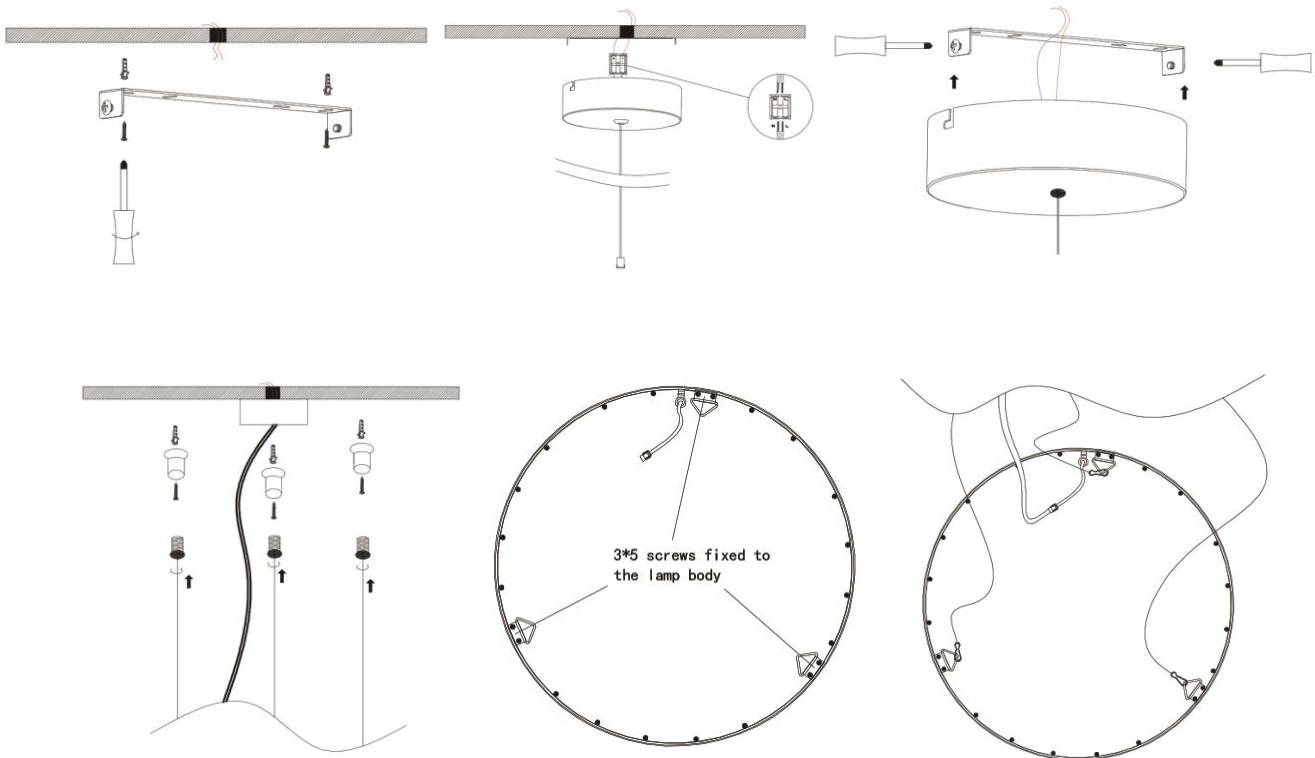

Οδηγίες Χρήσης-Installation Instructions:

Τοποθέτηση Σε Οροφή/ Ceiling Mounted Installation

Κρεμαστή Τοποθέτηση / Suspended Installation

Ειδικές Παρατηρήσεις/Special Notes:

1. Το προϊόν δέχεται τάση με τα ακόλουθα χαρακτηριστικά AC 220-240V 50/60Hz-The product input power is AC 220-240V 50/60Hz;
2. Τα εξαρτήματα κρέμασης του φωτιστικού (αναρτήσεις-3τμχ./ ροζέτα τροφοδοσίας-1τμχ) αποτελούν επιπλέον κωδικούς και δεν συμπεριλαμβάνονται στην συσκευασία. Εντός της συσκευασίας θα βρείτε 3τμχ τριγωνικού εξαρτήματος τα οποία καλείστε να βιδώσετε στις οπές οι οποίες βρίσκονται κάτω από τα λευκά πλαστικά καλύμματα. The suspension accessories of the luminaire (suspension kits – 3 pcs / power supply ceiling canopy – 1 pc) are supplied as separate items and are not included in the standard package. Inside the package, 3 triangular mounting brackets are provided, which must be fixed to the 2 holes which are located underneath the white plastic covers.
3. Το συγκεκριμένο προϊόν προορίζεται για χρήση εσωτερικού χώρου-This product is for indoor use.
4. Επιλέξτε την επιθυμητή θερμοκρασία του φωτός μεταξύ **3000K-4000K-5000K** χρησιμοποιώντας τον διακόπτη ο οποίος βρίσκεται στο επάνω μέρος του φωτιστικού. Choose the desired temperature of light between **3000K-4000K-5000K**, with the use of the switch which is located to the upper part of the luminaire