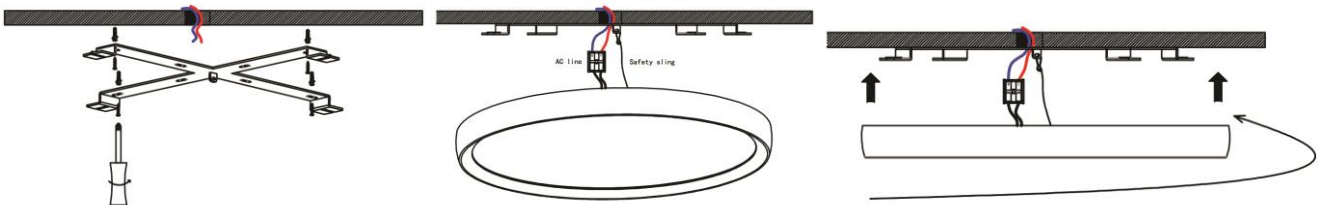

Οδηγίες Χρήσης-Installation Instructions:

Τοποθέτηση Σε Οροφή/ Ceiling Mounted Installation

Κρεμαστή Τοποθέτηση / Suspended Installation

Ειδικές Παρατηρήσεις/Special Notes:

1. Το προϊόν δέχεται τάση με τα ακόλουθα χαρακτηριστικά AC 220-240V 50/60Hz-The product input power is AC 220-240V 50/60Hz;
2. Τα εξαρτήματα κρέμασης του φωτιστικού (αναρτήσεις-3τμχ./ ροζέτα τροφοδοσίας-1τμχ) αποτελούν επιπλέον κωδικούς και δεν συμπεριλαμβάνονται στην συσκευασία. Εντός της συσκευασίας θα βρείτε 3τμχ τριγωνικού εξαρτήματος τα οποία καλείστε να βιδώσετε στις οπές οι οποίες βρίσκονται κάτω από τα λευκά πλαστικά καλύμματα. The suspension accessories of the luminaire (suspension kits – 3 pcs / power supply ceiling canopy – 1 pc) are supplied as separate items and are not included in the standard package. Inside the package, 3 triangular mounting brackets are provided, which must be fixed to the 2 holes which are located underneath the white plastic covers.
3. Το συγκεκριμένο προϊόν προορίζεται για χρήση εσωτερικού χώρου-This product is for indoor use.
4. Επιλέξτε την επιθυμητή θερμοκρασία του φωτός μεταξύ **3000K-4000K-5000K** χρησιμοποιώντας τον διακόπτη ο οποίος βρίσκεται στο επάνω μέρος του φωτιστικού. Choose the desired temperature of light between **3000K-4000K-5000K**, with the use of the switch which is located to the upper part of the luminaire